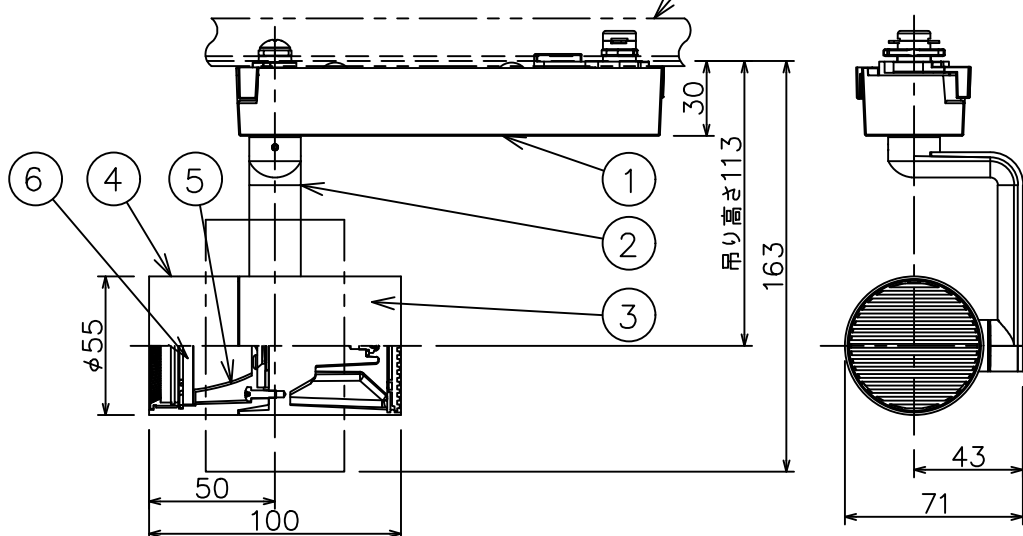

姿図

取付部

ルミライン (配線ダクト) 別売

定格光束	770 lm
LED照明器具の固有エネルギー消費効率	75.4 lm/W
LED光源寿命	40000時間

⚠ 安全に関するご注意

- 単体では使用できません。器具本体表示または、説明書に従って適正な組合せでご使用ください。火災・感電・落下原因となります。
- この器具は、一般通常環境の屋内配線ダクト取付専用器具器具です。下記の場所では使用しないでください。器具の故障や、火災・感電・落下の原因となります。
 - ・ 屋外。強度のない天井。周囲温度が-5℃~35℃以外の場所。
 - ・ サウナや業務用浴室など高温多湿になる場所や結露の恐れがある場所。傾斜天井。
- 被照射面までの近接限度は0.1mです。近接限度内にドア開閉範囲や家具などの可燃物が近づかないよう施工してください。被照射物の変質・変色または火災の原因となります。
- 電源電圧は器具銘板に記載されている定格電圧の±6%以内でご使用ください。火災・感電の原因となります。

使用上のご注意

- LEDにはバラツキがあり、同一品番であっても発光色、明るさ、点灯までの時間が異なる場合があります。
- 調光器の操作（急激にひねる等）により、器具ごとに消灯や明るさが崩れる前時間、調光動作が異なったり、若干のちらつきが発生することがあります。

				機能	一般用	特記事項 1/2照度角 45° 調光可能 (1%~100%) 専用調光器別売
6	ガラスパネル	強化ガラス	消シ	取付場所	屋内 ルミライン取付専用	
5	反射板	アルミ	鏡面	電源接続	ルミライン用プラグ	
4	本体	アルミダイカスト	黒塗装	消費電力	10.2 W 定格電圧 100 V	
3	ヒートシンク	アルミダイカスト	黒塗装	電気容量	17VA	スイッチ無し
2	アーム	アルミダイカスト	黒塗装	LED 付 交換不可	LED10.2W 演色性 Ra83 温白色 (3500K)	
1	電源ケース	ポリカーボネート	黒			
No.	部品名	材質	備考	器具重量	約 0.5 kg	鹿毛 勝田 ①