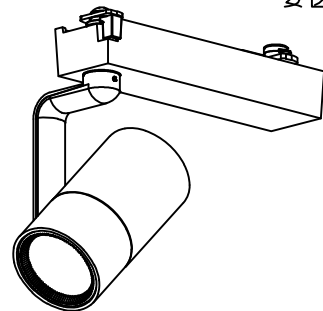

姿図

取付部

ルミライン (配線ダクト) 別売

定格光束	770 lm
LED照明器具の固有エネルギー消費効率	75.4 lm/W
LED光源寿命	40000時間

⚠ 安全に関するご注意

- 単体では使用できません。器具本体表示または、説明書に従って適正な組合せでご使用ください。火災・感電・落下原因となります。
- この器具は、一般通常環境の屋内配線ダクト取付専用器具器具です。下記の場所では使用しないでください。器具の故障や、火災・感電・落下の原因となります。
 - ・ 屋外。強度のない天井。周囲温度が-5℃~35℃以外の場所。
 - ・ サウナや業務用浴室など高温多湿になる場所や結露の恐れがある場所。傾斜天井。
- 被照射面までの近接限度は0.1mです。近接限度内にドア開閉範囲や家具などの可燃物が近づかないよう施工してください。被照射物の変質・変色または火災の原因となります。
- 電源電圧は器具銘板に記載されている定格電圧の±6%以内でご使用ください。火災・感電の原因となります。

使用上のご注意

- LEDにはバラツキがあり、同一品番であっても発光色、明るさ、点灯までの時間が異なる場合があります。
- 調光器の操作（急激にひねる等）により、器具ごとに消灯や明るさが崩れる前時間、調光動作が異なったり、若干のちらつきが発生することがあります。

				機能	一般用	特記事項 1/2照度角 45° 調光可能 (1%~100%) 専用調光器別売
6	ガラスパネル	強化ガラス	消シ	取付場所	屋内 ルミライン取付専用	
5	反射板	アルミ	鏡面	電源接続	ルミライン用プラグ	
4	本体	アルミダイカスト	黒塗装	消費電力	10.2 W 定格電圧 100 V	
3	ヒートシンク	アルミダイカスト	黒塗装	電気容量	17VA	スイッチ無し
2	アーム	アルミダイカスト	黒塗装	LED 付 交換不可	LED10.2W 演色性 Ra83 温白色 (3500K)	
1	電源ケース	ポリカーボネート	黒			
No.	部品名	材質	備考	器具重量	約 0.5 kg	鹿毛 勝田 ①