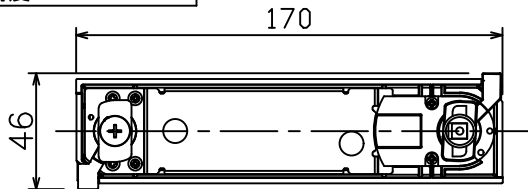

姿図

取付部

ルミライン (配線ダクト) 別売

定格光束	770 lm
LED照明器具の固有エネルギー消費効率	75.4 lm/W
LED光源寿命	40000時間

⚠ 安全に関するご注意

- 単体では使用できません。器具本体表示または、説明書に従って適正な組合せでご使用ください。火災・感電・落下原因となります。
- この器具は、一般通常環境の屋内配線ダクト取付専用器具器具です。下記の場所では使用しないでください。器具の故障や、火災・感電・落下の原因となります。
 - ・ 屋外。強度のない天井。周囲温度が-5℃~35℃以外の場所。
 - ・ サウナや業務用浴室など高温多湿になる場所や結露の恐れがある場所。傾斜天井。
- 被照射面までの近接限度は0.1mです。近接限度内にドア開閉範囲や家具などの可燃物が近づかないよう施工してください。被照射物の変質・変色または火災の原因となります。
- 電源電圧は器具銘板に記載されている定格電圧の±6%以内でご使用ください。火災・感電の原因となります。

使用上のご注意

- LEDにはバラツキがあり、同一品番であっても発光色、明るさ、点灯までの時間が異なる場合があります。
- 調光器の操作（急激にひねる等）により、器具ごとに消灯や明るさが崩れる前時間、調光動作が異なったり、若干のちらつきが発生することがあります。

				機能	一般用	特記事項 1/2照度角 45° 調光可能 (1%~100%) 専用調光器別売
6	ガラスパネル	強化ガラス	消シ	取付場所	屋内 ルミライン取付専用	
5	反射板	アルミ	鏡面	電源接続	ルミライン用プラグ	
4	本体	アルミダイカスト	黒塗装	消費電力	10.2 W 定格電圧 100 V	
3	ヒートシンク	アルミダイカスト	黒塗装	電気容量	17VA	スイッチ無し
2	アーム	アルミダイカスト	黒塗装	LED 付 交換不可	LED10.2W 演色性 Ra83 温白色 (3500K)	
1	電源ケース	ポリカーボネート	黒			
No.	部品名	材質	備考	器具重量	約 0.5 kg	鹿毛 勝田 ①