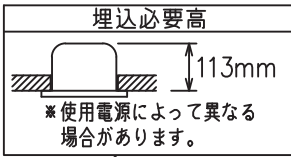

姿図

埋込穴寸法

⚠ 安全に関するご注意

- この器具は、一般通常環境の屋内天井埋込専用器具です。下記の場所では使用しないでください。器具の故障や火災・感電・落下の原因となります。
 - ・強度のない天井、床、壁。
 - ・周囲温度が-5℃~35℃以外の場所。
 - ・サウナや業務用浴室など高温多湿になる場所や結露の恐れがある場所。
 - ・指定外の傾斜天井・住宅の断熱施工天井
- 住宅以外の断熱施工天井に施工する場合は下図の指示に従ってください。指定外の施工は火災の原因となります。