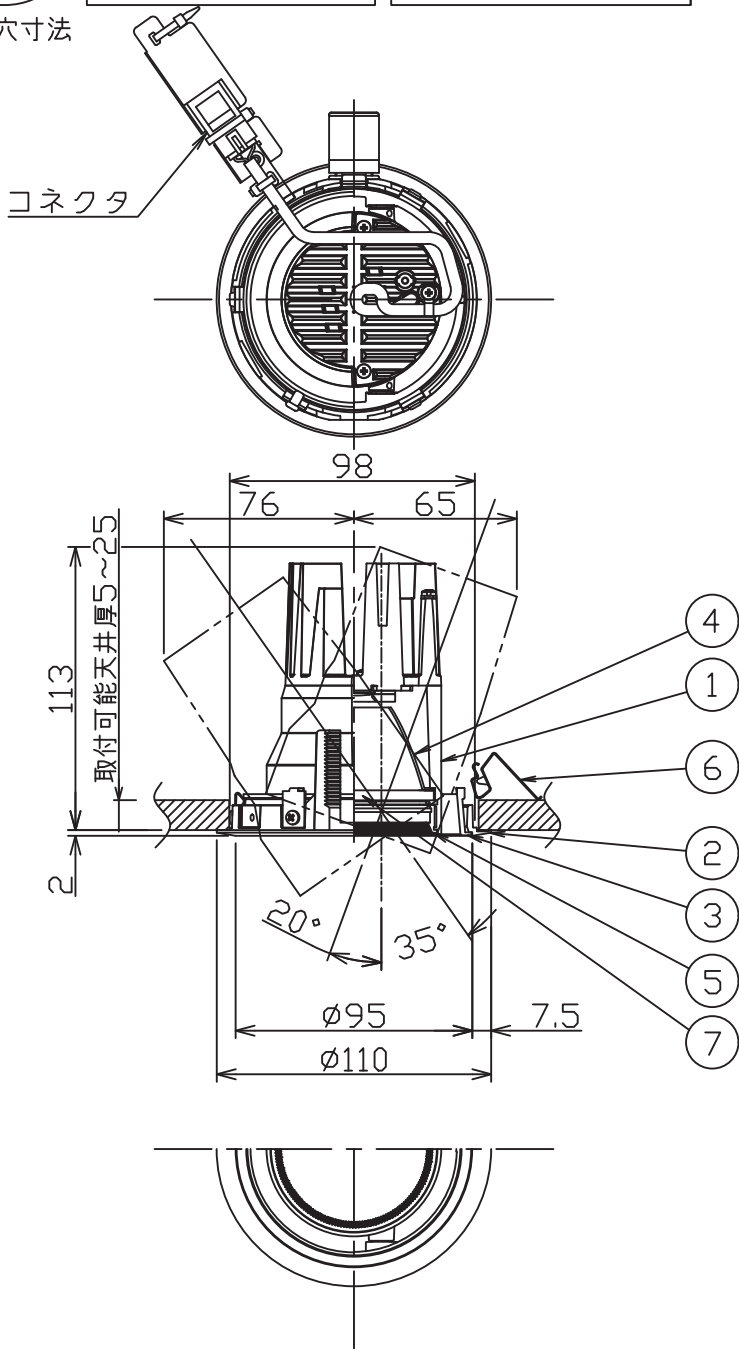

姿図

埋込穴寸法

⚠ 安全に関するご注意

- この器具は、一般通常環境の屋内天井埋込専用器具です。下記の場所では使用しないでください。器具の故障や火災・感電・落下の原因となります。
 - ・強度のない天井、床、壁。
 - ・周囲温度が-5℃~35℃以外の場所。
 - ・サウナや業務用浴室など高温多湿になる場所や結露の恐れがある場所。
 - ・指定外の傾斜天井・住宅の断熱施工天井
- 住宅以外の断熱施工天井に施工する場合は下図の指示に従ってください。指定外の施工は火災の原因となります。

- 電源線は器具に触れないように施工してください。火災の原因となります。
- 被照射面までの近接限度は0.2mです。近接限度内にドア開閉範囲や家具などの可燃物が近づかないように施工してください。被照射物の変質・変色または火災の原因となります。
- 電源電圧は、器具銘板に記載されている定格電圧の±6%以内でご使用下さい。火災・感電の原因となります。

使用上のご注意

- ロックウール、珪酸カルシウム等の天井に取り付ける場合は天井材の破損や、器具と天井面の間に隙間ができる事がありますので取付パネと天井面の間に補強材を入れてください。
- LEDにはパツキがあり、同一品番であっても発光色、明るさ、点灯までの時間が異なる場合があります。
- 調光器の操作（急激にひねる等）により、器具ごと消灯や明るさが揃う前の時間、調光動作が異なったり、若干のちらつきが発生することがあります。

LED光源寿命 40000時間 本図面は2枚1組です (1/2)

No.	部品名	材質	備考	機能	一般用	特記事項
7	ガラスパネル	強化ガラス	透明消シ	取付場所	屋内 天井埋込専用	1/2照度角 18° 可動範囲 首振片側 35°/20° 回転角度 350°
6	取付金具	ステンレス板		電源接続	コネクタ	
5	バッフル	アルミダイカスト	黒塗装	消費電力	- 定格電圧 -	傾斜天井30°まで取付可能 電源別売・別置 専用調光器別売(調光時のみ) オプション別売
4	反射板	アルミ	アルミ蒸着(鏡面)	電気容量	別表参照	
3	回転リング	アルミダイカスト	黒塗装	LED付	演色性 Ra93 色温度 3000K	
2	枠	アルミダイカスト	黒塗装			交換不可
1	灯具	アルミダイカスト	黒塗装			
No.	部品名	材質	備考	器具重量	約 0.4 kg	鹿毛 勝田 ③

本図面は2枚1組です (2/2)

鹿毛 勝田

③