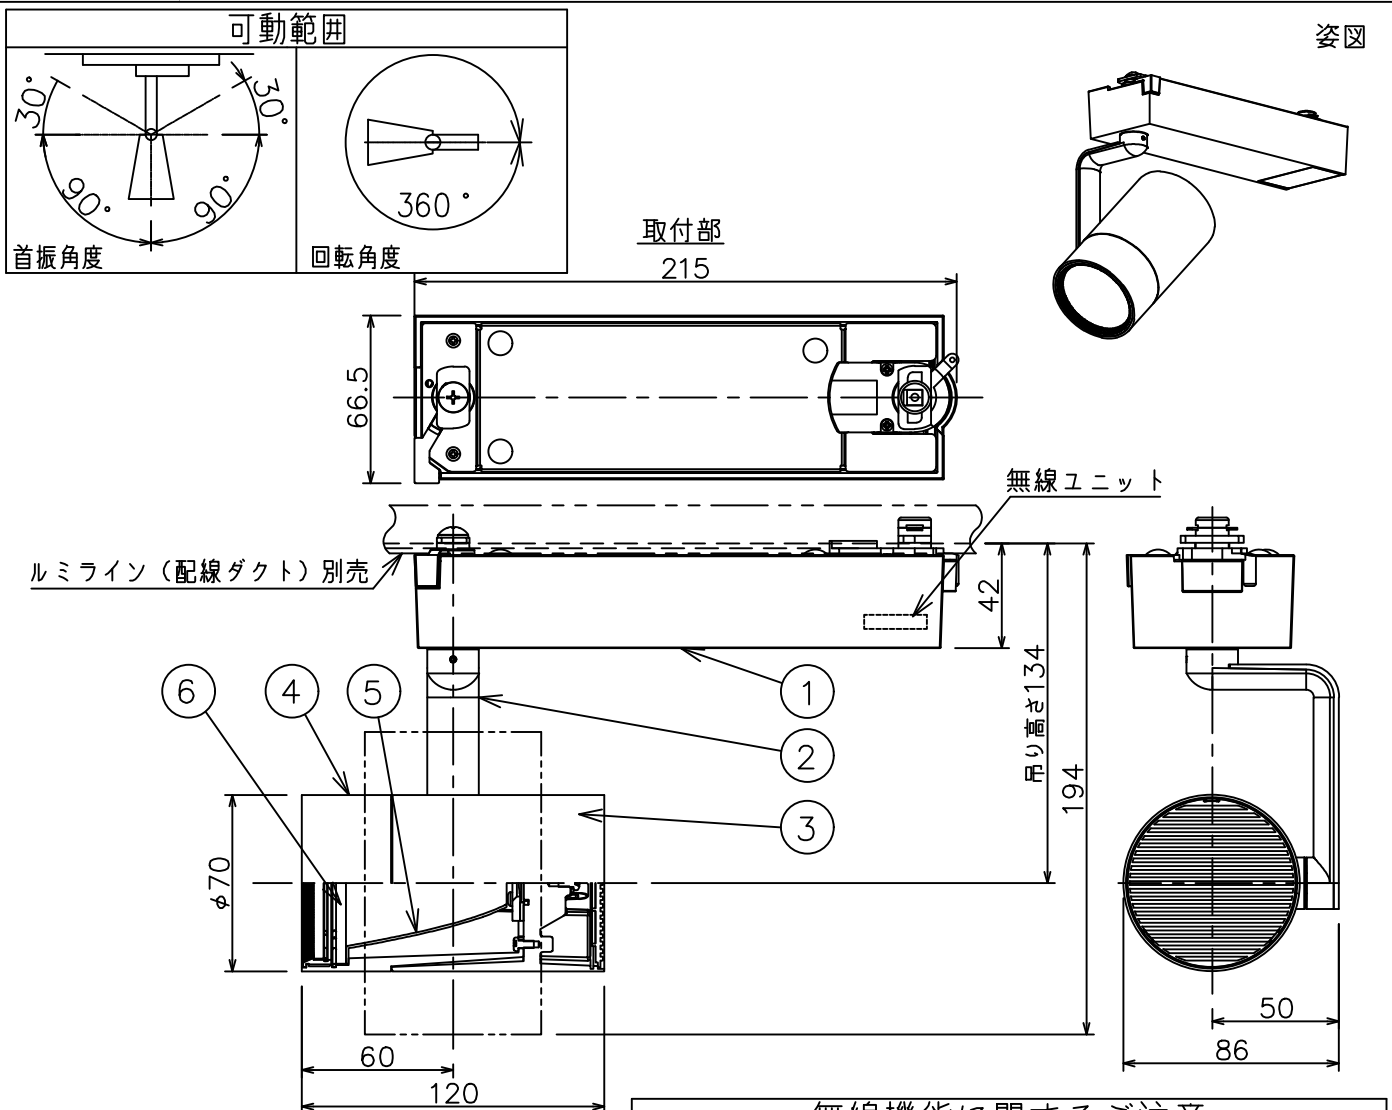

姿図

定格光束	1600 lm
LED照明器具の固有エネルギー消費効率	65.0 lm/W
LED光源寿命	40000時間

無線機能に関するご注意

- 他の2.4GHz帯無線通信機能を持つ製品と使用する場合は30cm程度間隔を離して使用してください。
- 下記のような環境により電波の到達距離が短くなったり、届かなくなることがあります。
本機と通信機器間に金属や鉄筋コンクリートなど電波を通しにくい障壁がある。
本機の近くで直流電圧で駆動するベルやモーターなどの機器が動作している。
近くにテレビ・ラジオの送信所近辺の強電界地域または各種無線局があるなど。

安全に関するご注意

- 単体では使用できません。器具本体表示または、説明書に従って適正な組合せでご使用ください。
- 火災・感電・落下原因となります。
- この器具は、一般通常環境の屋内配線ダクト取付専用器具です。下記の場所では使用しないでください。
器具の故障や、火災・感電・落下の原因となります。
・屋外。強度のない天井。周囲温度が-5℃~35℃以外の場所。
・サウナや業務用浴室など高温多湿になる場所や結露の恐れがある場所。傾斜天井。
- 被照射面までの近接限度は0.2mです。近接限度内にドア開閉範囲や家具などの可燃物が近づかないよう施工してください。被照射物の変質・変色または火災の原因となります。
- 電源電圧は器具銘板に記載されている定格電圧の±6%以内でご使用ください。火災・感電の原因となります。

使用上のご注意

- LEDにはバラスキがあり、同一品番であっても発光色、明るさ、点灯までの時間が異なる場合があります。
- 調光器の操作（急激にひねる等）により、器具ごとに消灯や明るさが揃う前の時間、調光動作が異なったり、若干のちらつきが発生することがあります。

				機能	一般用 (SENMU専用)	特記事項 1/2照度角 10° 調光可能 (1%~100%) 必ず無線制御システムと組み合わせてご使用ください。 オプション別売 スイッチ無し
				取付場所	屋内 ルミライン取付専用	
				電源接続	ルミライン用プラグ	
				消費電力	24.6 W 定格電圧 100 V	
				電気容量	26VA	
				LED付 交換不可	LED 24.6W 演色性 Ra83 白色 (4000K)	
No.	部品名	材質	備考	器具重量	約 0.9 kg	鹿毛 勝田 ①