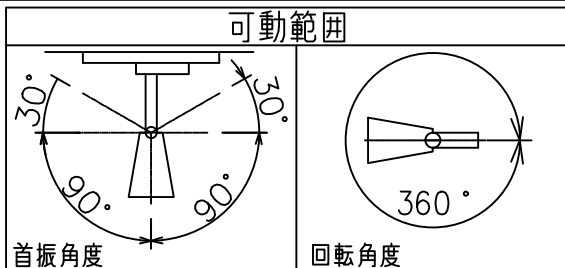

グリーン購入法適合

姿図

取付部

215

無線ユニット

ルミライン（配線ダクト）別売

定格光束	2370 lm
LED照明器具の固有エネルギー消費効率	97.1 lm/W
LED光源寿命	40000時間

無線機能に関するご注意