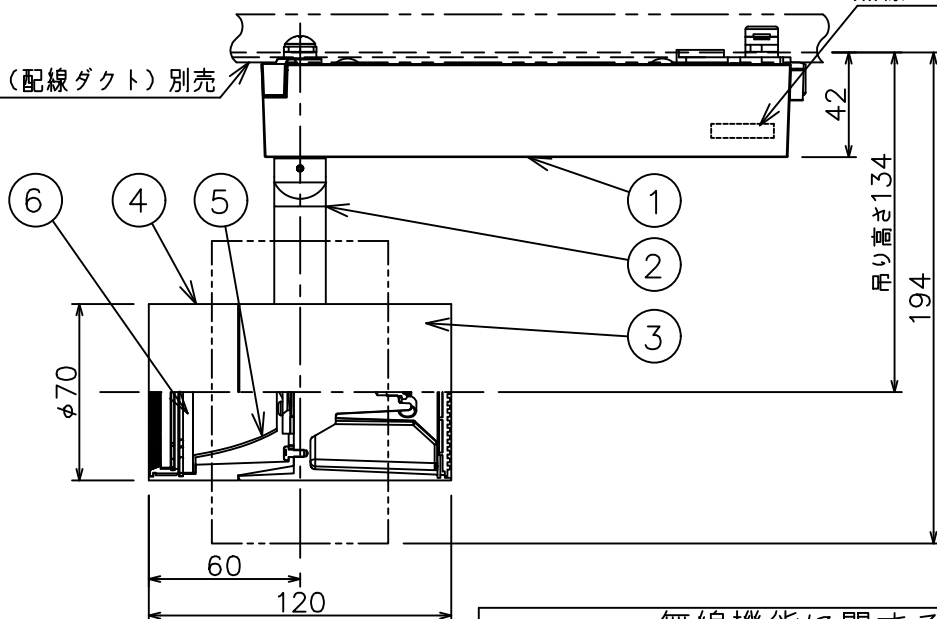

グリーン購入法適合

姿図

取付部

215

無線ユニット

ルミライン（配線ダクト）別売

定格光束	2370 lm
LED照明器具の固有エネルギー消費効率	97.1 lm/W
LED光源寿命	40000時間

無線機能に関するご注意