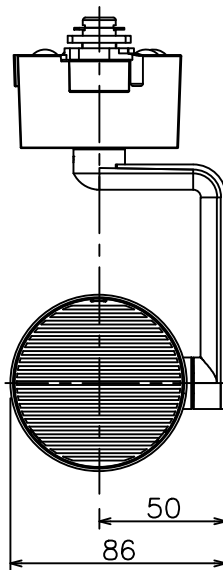

グリーン購入法適合

姿図

取付部

215

無線ユニット

ルミライン（配線ダクト）別売

定格光束	2370 lm
LED照明器具の固有エネルギー消費効率	97.1 lm/W
LED光源寿命	40000時間

無線機能に関するご注意

- 他の2.4GHz帯無線通信機能を持つ製品と使用する場合は30cm程度間隔を離して使用してください。
- 下記のような環境により電波の到達距離が短くなったり、届かなくなることがあります。
本機と通信機器間に金属や鉄筋コンクリートなど電波を通しにくい障壁がある。
本機の近くで直流電圧で駆動するベルやモーターなどの機器が動作している。
近くにテレビ・ラジオの送信所近辺の強電界地域または各種無線局があるなど。

使用上のご注意

- LEDにはバラスキがあり、同一品番であっても発光色、明るさ、点灯までの時間が異なる場合があります。
- 調光器の操作（急激にひねる等）により、器具ごとに消灯や明るさが揃う前の時間、調光動作が異なったり、若干のちらつきが発生することがあります。

				機能	一般用（SENMU専用）	特記事項 1/2照度角 30° 調光可能（1%~100%） 必ず無線制御システムと 組み合わせてご使用ください。 オプション別売
6	ガラスパネル	強化ガラス	透明エンボス	取付場所	屋内 ルミライン取付専用	
5	反射板	アルミ	鏡面	電源接続	ルミライン用プラグ	
4	本体	アルミダイカスト	黒塗装	消費電力	24.4 W 定格電圧 100 V	
3	ヒートシンク	アルミダイカスト	黒塗装	電気容量	25VA	
2	アーム	アルミダイカスト	黒塗装	LED 付 交換不可	LED 24.4W 演色性 Ra83 温白色（3500K）	スイッチ無し
1	電源ケース	ポリカーボネート	黒			
No.	部品名	材質	備考	器具重量	約 0.9 kg	鹿毛 勝田 ①