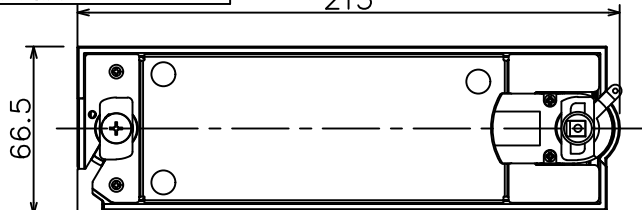

取付部

215

無線ユニット

ルミライン（配線ダクト）別売