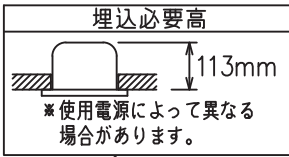

姿図

埋込穴寸法

⚠ 安全に関するご注意

- この器具は、一般通常環境の屋内天井埋込専用器具です。下記の場所では使用しないでください。器具の故障や火災・感電・落下の原因となります。
 - ・強度のない天井、床、壁。
 - ・周囲温度が-5℃~35℃以外の場所。
 - ・サウナや業務用浴室など高温多湿になる場所や結露の恐れがある場所。
 - ・指定外の傾斜天井・住宅の断熱施工天井
- 住宅以外の断熱施工天井に施工する場合は下図の指示に従ってください。指定外の施工は火災の原因となります。