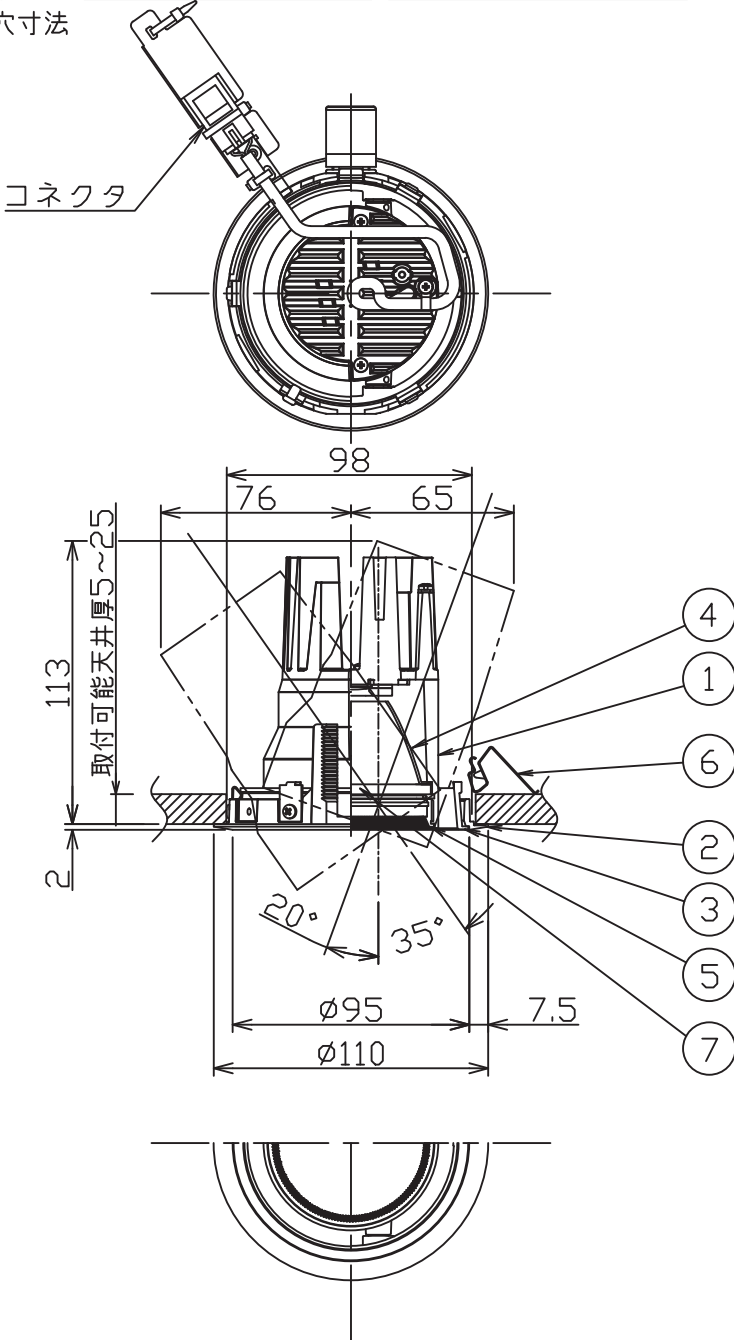

姿図

埋込穴寸法

⚠ 安全に関するご注意

- この器具は、一般通常環境の屋内天井埋込専用器具です。下記の場所では使用しないでください。器具の故障や火災・感電・落下の原因となります。
 - ・強度のない天井、床、壁。
 - ・周囲温度が-5℃~35℃以外の場所。
 - ・サウナや業務用浴室など高温多湿になる場所や結露の恐れがある場所。
 - ・指定外の傾斜天井・住宅の断熱施工天井
- 住宅以外の断熱施工天井に施工する場合は下図の指示に従ってください。指定外の施工は火災の原因となります。

- 電源線は器具に触れないように施工してください。火災の原因となります。
- 被照射面までの近接限度は0.2mです。近接限度内にドア開閉範囲や家具などの可燃物が近づかないように施工してください。被照射物の変質・変色または火災の原因となります。
- 電源電圧は、器具銘板に記載されている定格電圧の±6%以内でご使用下さい。火災・感電の原因となります。

使用上のご注意

- ロックウール、珪酸カルシウム等の天井に取り付ける場合は天井材の破損や、器具と天井面の間に隙間ができる事がありますので取付パネと天井面の間に補強材を入れてください。
- LEDにはパツキがあり、同一品番であっても発光色、明るさ、点灯までの時間が異なる場合があります。
- 調光器の操作（急激にひねる等）により、器具ごと消灯や明るさが揃う前の時間、調光動作が異なったり、若干のちらつきが発生することがあります。

LED光源寿命 40000時間 本図面は2枚1組です (1/2)

No.	部品名	材質	備考	機能	一般用	特記事項
7	ガラスパネル	強化ガラス	透明消シ	取付場所	屋内 天井埋込専用	1/2照度角 18° 可動範囲 首振り側 35°/20° 回転角度 350°
6	取付金具	ステンレス板		電源接続	コネクタ	
5	バッフル	アルミダイカスト	黒塗装	消費電力	- 定格電圧 -	傾斜天井30°まで取付可能 電源別売・別置 専用調光器別売(調光時のみ) オプション別売
4	反射板	アルミ	アルミ蒸着(鏡面)	電気容量	別表参照	
3	回転リング	アルミダイカスト	黒塗装	LED付	演色性 Ra93 色温度 3500K	
2	枠	アルミダイカスト	黒塗装			
1	灯具	アルミダイカスト	黒塗装	交換不可		スイッチ無し
No.	部品名	材質	備考	器具重量	約 0.4 kg	鹿毛 勝田 ③

本図面は2枚1組です (2/2)

鹿毛 勝田

③