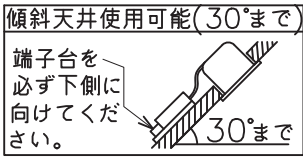

姿図

埋込穴寸法

⚠ 安全に関するご注意

- この器具は、一般通常環境の屋内天井埋込専用器具です。下記の場所では使用しないでください。器具の故障や火災・感電・落下の原因となります。
 - ・強度のない天井、床、壁。
 - ・周囲温度が-5℃~35℃以外の場所。
 - ・サウナや業務用浴室など高温多湿になる場所や結露の恐れがある場所。
 - ・指定外の傾斜天井・住宅の断熱施工天井
- 住宅以外の断熱施工天井に施工する場合は下図の指示に従ってください。指定外の施工は火災の原因となります。

- 電源線は器具に触れないように施工してください。火災の原因となります。
- 被照射面までの近接限度は0.2mです。近接限度内にドア開閉範囲や家具などの可燃物が近づかないように施工してください。被照射物の変質・変色または火災の原因となります。
- 電源電圧は、器具銘板に記載されている定格電圧の±6%以内でご使用下さい。火災・感電の原因となります。

使用上のご注意

- ロックウール、珪酸カルシウム等の天井に取り付ける場合は天井材の破損や、器具と天井面の間に隙間ができる事がありますので取付パネと天井面の間に補強材を入れてください。
- LEDにはパツキがあり、同一品番であっても発光色、明るさ、点灯までの時間が異なる場合があります。
- 調光器の操作（急激にひねる等）により、器具ごと消灯や明るさが揃う前の時間、調光動作が異なったり、若干のちらつきが発生することがあります。