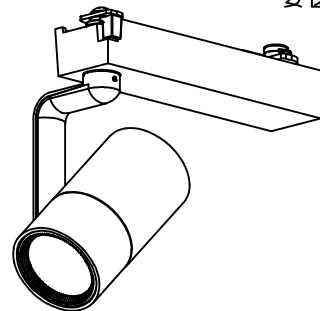

姿図

取付部

ルミライン (配線ダクト) 別売

定格光束	850 lm
LED照明器具の固有エネルギー消費効率	83.3 lm/W
LED光源寿命	40000時間

⚠ 安全に関するご注意

- 単体では使用できません。器具本体表示または、説明書に従って適正な組合せでご使用ください。火災・感電・落下原因となります。
- この器具は、一般通常環境の屋内配線ダクト取付専用器具器具です。下記の場所では使用しないでください。器具の故障や、火災・感電・落下の原因となります。
 - ・ 屋外。強度のない天井。周囲温度が-5℃~35℃以外の場所。
 - ・ サウナや業務用浴室など高温多湿になる場所や結露の恐れがある場所。傾斜天井。
- 被照射面までの近接限度は0.1mです。近接限度内にドア開閉範囲や家具などの可燃物が近づかないよう施工してください。被照射物の変質・変色または火災の原因となります。
- 電源電圧は器具銘板に記載されている定格電圧の±6%以内でご使用ください。火災・感電の原因となります。

使用上のご注意

- LEDにはバラストがあり、同一品番であっても発光色、明るさ、点灯までの時間が異なる場合があります。
- 調光器の操作（急激にひねる等）により、器具ごとに消灯や明るさが崩れる前の時間、調光動作が異なったり、若干のちらつきが発生することがあります。

No.	部品名	材質	備考	機能	一般用	特記事項
6	ガラスパネル	強化ガラス	透明消シ	取付場所	屋内 ルミライン取付専用	特記事項 1/2照度角 18° 調光可能 (1%~100%) 専用調光器別売
5	反射板	アルミ	鏡面	電源接続	ルミライン用プラグ	
4	本体	アルミダイカスト	白塗装 (ホワイト93)	消費電力	10.2 W 定格電圧 100 V	オプション別売
3	ヒートシンク	アルミダイカスト	白塗装 (ホワイト93)	電気容量	17VA	
2	アーム	アルミダイカスト	白塗装 (ホワイト93)	LED付	LED10.2W 演色性 Ra83 電球色 (3000K)	
1	電源ケース	ポリカーボネート	白	交換不可		スイッチ無し
No.	部品名	材質	備考	器具重量	約 0.5 kg	鹿毛 勝田 ①