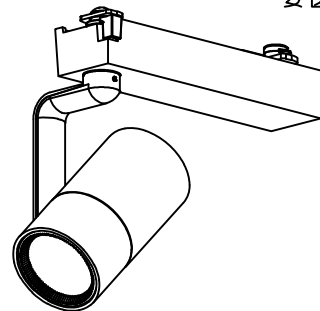

姿図

取付部

ルミライン (配線ダクト) 別売

定格光束	830 lm
LED照明器具の固有エネルギー消費効率	81.3 lm/W
LED光源寿命	40000時間

⚠️ 安全に関するご注意

- 単体では使用できません。器具本体表示または、説明書に従って適正な組合せでご使用ください。火災・感電・落下原因となります。
- この器具は、一般通常環境の屋内配線ダクト取付専用器具器具です。下記の場所では使用しないでください。器具の故障や、火災・感電・落下の原因となります。
 - ・ 屋外。強度のない天井。周囲温度が-5℃~35℃以外の場所。
 - ・ サウナや業務用浴室など高温多湿になる場所や結露の恐れがある場所。傾斜天井。
- 被照射面までの近接限度は0.1mです。近接限度内にドア開閉範囲や家具などの可燃物が近づかないよう施工してください。被照射物の変質・変色または火災の原因となります。
- 電源電圧は器具銘板に記載されている定格電圧の±6%以内でご使用ください。火災・感電の原因となります。

使用上のご注意

- LEDにはバラストがあり、同一品番であっても発光色、明るさ、点灯までの時間が異なる場合があります。
- 調光器の操作（急激にひねる等）により、器具ごとに消灯や明るさが崩れる前時間、調光動作が異なったり、若干のちらつきが発生することがあります。

No.	部品名	材質	備考	機能	一般用	特記事項
6	ガラスパネル	強化ガラス	透明消シ	取付場所	屋内 ルミライン取付専用	特記事項 1/2照度角 18° 調光可能 (1%~100%) 専用調光器別売
5	反射板	アルミ	鏡面	電源接続	ルミライン用プラグ	
4	本体	アルミダイカスト	白塗装 (ホワイト93)	消費電力	10.2 W 定格電圧 100 V	オプション別売
3	ヒートシンク	アルミダイカスト	白塗装 (ホワイト93)	電気容量	17VA	
2	アーム	アルミダイカスト	白塗装 (ホワイト93)	LED 付 交換不可	LED10.2W 演色性 Ra83 電球色 (3000K)	スイッチ無し
1	電源ケース	ポリカーボネート	白			
No. 部品名 材質 備考				器具重量	約 0.5 kg	鹿毛 勝田 ②