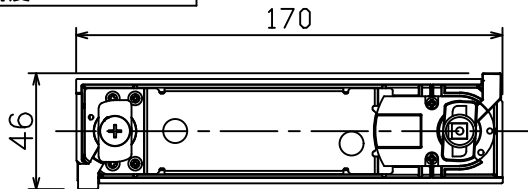

姿図

取付部

ルミライン (配線ダクト) 別売

定格光束	850 lm
LED照明器具の固有エネルギー消費効率	83.3 lm/W
LED光源寿命	40000時間

⚠ 安全に関するご注意

- 単体では使用できません。器具本体表示または、説明書に従って適正な組合せでご使用ください。火災・感電・落下原因となります。
- この器具は、一般通常環境の屋内配線ダクト取付専用器具器具です。下記の場所では使用しないでください。器具の故障や、火災・感電・落下の原因となります。
 - ・ 屋外。強度のない天井。周囲温度が-5℃~35℃以外の場所。
 - ・ サウナや業務用浴室など高温多湿になる場所や結露の恐れがある場所。傾斜天井。
- 被照射面までの近接限度は0.1mです。近接限度内にドア開閉範囲や家具などの可燃物が近づかないよう施工してください。被照射物の変質・変色または火災の原因となります。
- 電源電圧は器具銘板に記載されている定格電圧の±6%以内でご使用ください。火災・感電の原因となります。

使用上のご注意

- LEDにはバラストがあり、同一品番であっても発光色、明るさ、点灯までの時間が異なる場合があります。
- 調光器の操作（急激にひねる等）により、器具ごとに消灯や明るさが崩れる前の時間、調光動作が異なったり、若干のちらつきが発生することがあります。

No.	部品名	材質	備考	機能	一般用	特記事項
6	ガラスパネル	強化ガラス	透明消シ	取付場所	屋内 ルミライン取付専用	特記事項 1/2照度角 18° 調光可能 (1%~100%) 専用調光器別売
5	反射板	アルミ	鏡面	電源接続	ルミライン用プラグ	
4	本体	アルミダイカスト	白塗装 (ホワイト93)	消費電力	10.2 W 定格電圧 100 V	オプション別売
3	ヒートシンク	アルミダイカスト	白塗装 (ホワイト93)	電気容量	17VA	
2	アーム	アルミダイカスト	白塗装 (ホワイト93)	LED付	LED10.2W 演色性 Ra83 電球色 (3000K)	
1	電源ケース	ポリカーボネート	白	交換不可		スイッチ無し
No.	部品名	材質	備考	器具重量	約 0.5 kg	鹿毛 勝田 ①