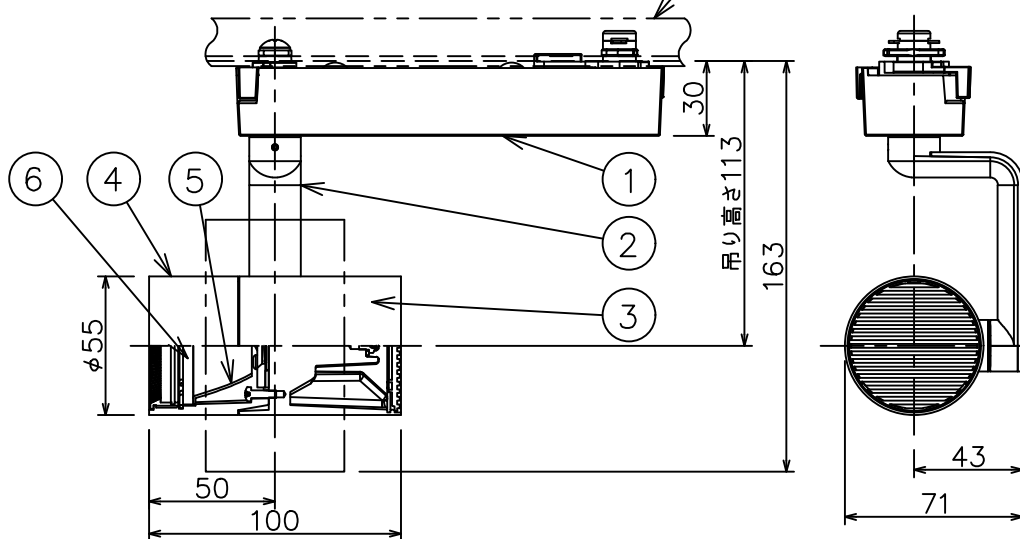

姿図

取付部

ルミライン (配線ダクト) 別売

定格光束	850 lm
LED照明器具の固有エネルギー消費効率	83.3 lm/W
LED光源寿命	40000時間

⚠ 安全に関するご注意

- 単体では使用できません。器具本体表示または、説明書に従って適正な組合せでご使用ください。火災・感電・落下原因となります。
- この器具は、一般通常環境の屋内配線ダクト取付専用器具器具です。下記の場所では使用しないでください。器具の故障や、火災・感電・落下の原因となります。
 - ・ 屋外。強度のない天井。周囲温度が-5℃~35℃以外の場所。
 - ・ サウナや業務用浴室など高温多湿になる場所や結露の恐れがある場所。傾斜天井。
- 被照射面までの近接限度は0.1mです。近接限度内にドア開閉範囲や家具などの可燃物が近づかないよう施工してください。被照射物の変質・変色または火災の原因となります。
- 電源電圧は器具銘板に記載されている定格電圧の±6%以内でご使用ください。火災・感電の原因となります。

使用上のご注意

- LEDにはバラストがあり、同一品番であっても発光色、明るさ、点灯までの時間が異なる場合があります。
- 調光器の操作（急激にひねる等）により、器具ごとに消灯や明るさが崩れる前の時間、調光動作が異なったり、若干のちらつきが発生することがあります。

No.	部品名	材質	備考	機能	一般用	特記事項
6	ガラスパネル	強化ガラス	透明消シ	取付場所	屋内 ルミライン取付専用	特記事項 1/2照度角 18° 調光可能 (1%~100%) 専用調光器別売
5	反射板	アルミ	鏡面	電源接続	ルミライン用プラグ	
4	本体	アルミダイカスト	白塗装 (ホワイト93)	消費電力	10.2 W 定格電圧 100 V	オプション別売
3	ヒートシンク	アルミダイカスト	白塗装 (ホワイト93)	電気容量	17VA	
2	アーム	アルミダイカスト	白塗装 (ホワイト93)	LED付	LED10.2W 演色性 Ra83 電球色 (3000K)	
1	電源ケース	ポリカーボネート	白	交換不可		スイッチ無し
No.	部品名	材質	備考	器具重量	約 0.5 kg	鹿毛 勝田 ①