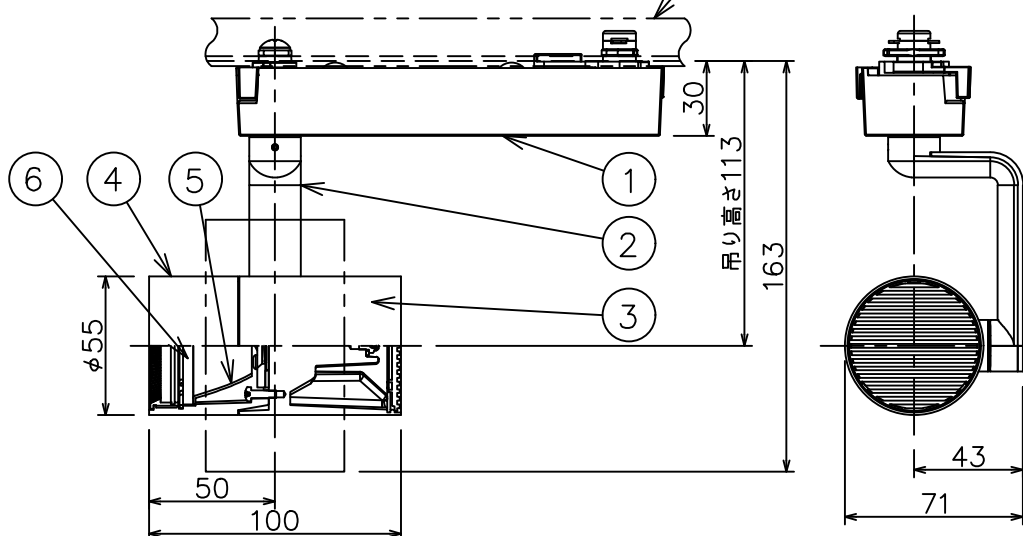

姿図

取付部

ルミライン (配線ダクト) 別売

定格光束	830 lm
LED照明器具の固有エネルギー消費効率	81.3 lm/W
LED光源寿命	40000時間

⚠️ 安全に関するご注意

- 単体では使用できません。器具本体表示または、説明書に従って適正な組合せでご使用ください。火災・感電・落下原因となります。
- この器具は、一般通常環境の屋内配線ダクト取付専用器具器具です。下記の場所では使用しないでください。器具の故障や、火災・感電・落下の原因となります。
 - ・ 屋外。強度のない天井。周囲温度が-5℃~35℃以外の場所。
 - ・ サウナや業務用浴室など高温多湿になる場所や結露の恐れがある場所。傾斜天井。
- 被照射面までの近接限度は0.1mです。近接限度内にドア開閉範囲や家具などの可燃物が近づかないよう施工してください。被照射物の変質・変色または火災の原因となります。
- 電源電圧は器具銘板に記載されている定格電圧の±6%以内でご使用ください。火災・感電の原因となります。

使用上のご注意

- LEDにはバラストがあり、同一品番であっても発光色、明るさ、点灯までの時間が異なる場合があります。
- 調光器の操作（急激にひねる等）により、器具ごとに消灯や明るさが崩れる前時間、調光動作が異なったり、若干のちらつきが発生することがあります。

No.	部品名	材質	備考	機能	一般用	特記事項
6	ガラスパネル	強化ガラス	透明消シ	取付場所	屋内 ルミライン取付専用	特記事項 1/2照度角 18° 調光可能 (1%~100%) 専用調光器別売
5	反射板	アルミ	鏡面	電源接続	ルミライン用プラグ	
4	本体	アルミダイカスト	白塗装 (ホワイト93)	消費電力	10.2 W 定格電圧 100 V	オプション別売
3	ヒートシンク	アルミダイカスト	白塗装 (ホワイト93)	電気容量	17VA	
2	アーム	アルミダイカスト	白塗装 (ホワイト93)	LED 付 交換不可	LED10.2W 演色性 Ra83 電球色 (3000K)	スイッチ無し
1	電源ケース	ポリカーボネート	白			
No. 部品名 材質 備考				器具重量	約 0.5 kg	鹿毛 勝田 ②