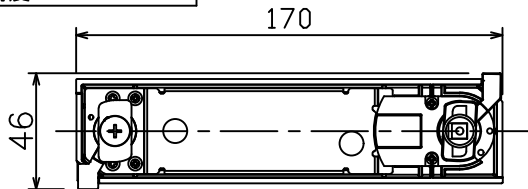

姿図

取付部

ルミライン (配線ダクト) 別売

定格光束	830 lm
LED照明器具の固有エネルギー消費効率	81.3 lm/W
LED光源寿命	40000時間

⚠️ 安全に関するご注意

- 単体では使用できません。器具本体表示または、説明書に従って適正な組合せでご使用ください。火災・感電・落下原因となります。
- この器具は、一般通常環境の屋内配線ダクト取付専用器具器具です。下記の場所では使用しないでください。器具の故障や、火災・感電・落下の原因となります。
 - ・ 屋外。強度のない天井。周囲温度が-5℃~35℃以外の場所。
 - ・ サウナや業務用浴室など高温多湿になる場所や結露の恐れがある場所。傾斜天井。
- 被照射面までの近接限度は0.1mです。近接限度内にドア開閉範囲や家具などの可燃物が近づかないよう施工してください。被照射物の変質・変色または火災の原因となります。
- 電源電圧は器具銘板に記載されている定格電圧の±6%以内でご使用ください。火災・感電の原因となります。

使用上のご注意

- LEDにはバラストがあり、同一品番であっても発光色、明るさ、点灯までの時間が異なる場合があります。
- 調光器の操作（急激にひねる等）により、器具ごとに消灯や明るさが崩れる前時間、調光動作が異なったり、若干のちらつきが発生することがあります。

No.	部品名	材質	備考	機能	一般用	特記事項
6	ガラスパネル	強化ガラス	透明消シ	取付場所	屋内 ルミライン取付専用	特記事項 1/2照度角 18° 調光可能 (1%~100%) 専用調光器別売
5	反射板	アルミ	鏡面	電源接続	ルミライン用プラグ	
4	本体	アルミダイカスト	白塗装 (ホワイト93)	消費電力	10.2 W 定格電圧 100 V	オプション別売
3	ヒートシンク	アルミダイカスト	白塗装 (ホワイト93)	電気容量	17VA	
2	アーム	アルミダイカスト	白塗装 (ホワイト93)	LED 付 交換不可	LED10.2W 演色性 Ra83 電球色 (3000K)	スイッチ無し
1	電源ケース	ポリカーボネート	白			
No. 部品名 材質 備考				器具重量	約 0.5 kg	鹿毛 勝田 ②