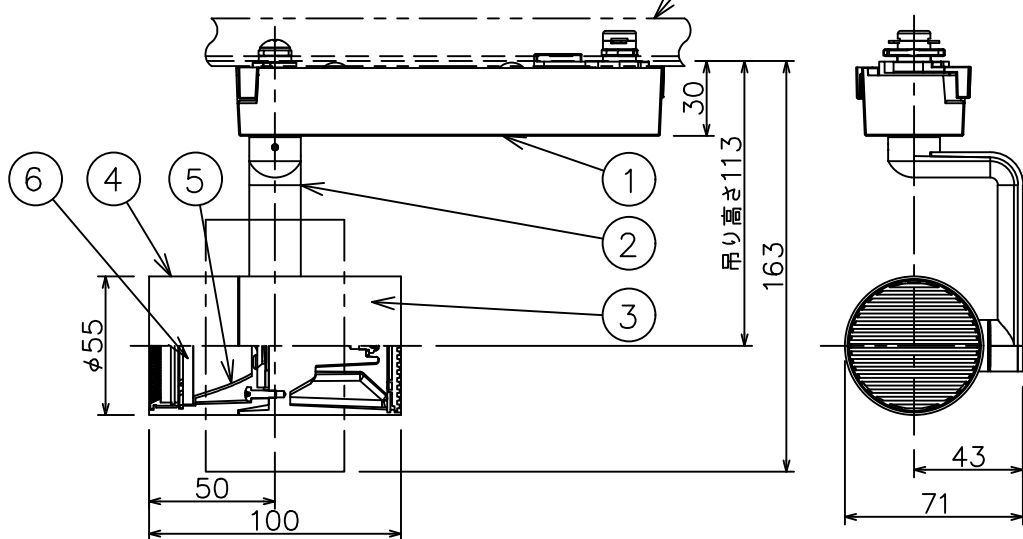

姿図

取付部

ルミライン (配線ダクト) 別売

定格光束	860 lm
LED照明器具の固有エネルギー消費効率	84.3 lm/W
LED光源寿命	40000時間

### ⚠ 安全に関するご注意

- 単体では使用できません。器具本体表示または、説明書に従って適正な組合せでご使用ください。火災・感電・落下原因となります。
- この器具は、一般通常環境の屋内配線ダクト取付専用器具器具です。下記の場所では使用しないでください。器具の故障や、火災・感電・落下の原因となります。
  - ・ 屋外。強度のない天井。周囲温度が-5℃~35℃以外の場所。
  - ・ サウナや業務用浴室など高温多湿になる場所や結露の恐れがある場所。傾斜天井。
- 被照射面までの近接限度は0.1mです。近接限度内にドア開閉範囲や家具などの可燃物が近づかないよう施工してください。被照射物の変質・変色または火災の原因となります。
- 電源電圧は器具銘板に記載されている定格電圧の±6%以内でご使用ください。火災・感電の原因となります。

### 使用上のご注意

- LEDにはバラストがあり、同一品番であっても発光色、明るさ、点灯までの時間が異なる場合があります。
- 調光器の操作（急激にひねる等）により、器具ごとに消灯や明るさが崩れる前の時間、調光動作が異なったり、若干のちらつきが発生することがあります。

				機能	一般用	特記事項 1/2照度角 18° 調光可能 (1%~100%) 専用調光器別売
6	ガラスパネル	強化ガラス	透明消シ	取付場所	屋内 ルミライン取付専用	
5	反射板	アルミ	鏡面	電源接続	ルミライン用プラグ	
4	本体	アルミダイカスト	白塗装 (ホワイト93)	消費電力	10.2 W   定格電圧   100 V	
3	ヒートシンク	アルミダイカスト	白塗装 (ホワイト93)	電気容量	17VA	
2	アーム	アルミダイカスト	白塗装 (ホワイト93)	LED 付 交換不可	LED10.2W 演色性 Ra83 白色 (4000K)	スイッチ無し
1	電源ケース	ポリカーボネート	白			
No.	部品名	材質	備考	器具重量	約 0.5 kg	鹿毛 勝田 ②