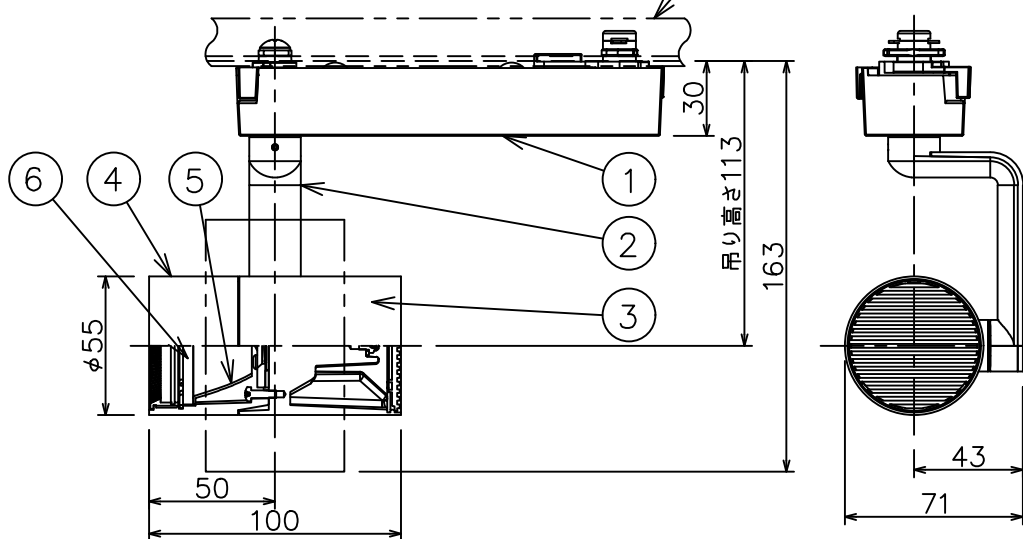

姿図

取付部

ルミライン (配線ダクト) 別売

定格光束	890 lm
LED照明器具の固有エネルギー消費効率	87.2 lm/W
LED光源寿命	40000時間

⚠ 安全に関するご注意

- 単体では使用できません。器具本体表示または、説明書に従って適正な組合せでご使用ください。火災・感電・落下原因となります。
- この器具は、一般通常環境の屋内配線ダクト取付専用器具器具です。下記の場所では使用しないでください。器具の故障や、火災・感電・落下の原因となります。
 - ・ 屋外。強度のない天井。周囲温度が-5℃~35℃以外の場所。
 - ・ サウナや業務用浴室など高温多湿になる場所や結露の恐れがある場所。傾斜天井。
- 被照射面までの近接限度は0.1mです。近接限度内にドア開閉範囲や家具などの可燃物が近づかないよう施工してください。被照射物の変質・変色または火災の原因となります。
- 電源電圧は器具銘板に記載されている定格電圧の±6%以内でご使用ください。火災・感電の原因となります。

使用上のご注意

- LEDにはバラストがあり、同一品番であっても発光色、明るさ、点灯までの時間が異なる場合があります。
- 調光器の操作（急激にひねる等）により、器具ごとに消灯や明るさが崩れる前の時間、調光動作が異なったり、若干のちらつきが発生することがあります。

				機能	一般用	特記事項 1/2照度角 18° 調光可能 (1%~100%) 専用調光器別売
6	ガラスパネル	強化ガラス	透明消シ	取付場所	屋内 ルミライン取付専用	
5	反射板	アルミ	鏡面	電源接続	ルミライン用プラグ	
4	本体	アルミダイカスト	白塗装 (ホワイト93)	消費電力	10.2 W 定格電圧 100 V	
3	ヒートシンク	アルミダイカスト	白塗装 (ホワイト93)	電気容量	17VA	
2	アーム	アルミダイカスト	白塗装 (ホワイト93)	LED 付 交換不可	LED10.2W 演色性 Ra83 白色 (4000K)	スイッチ無し
1	電源ケース	ポリカーボネート	白			
No.	部品名	材質	備考	器具重量	約 0.5 kg	鹿毛 勝田 ①