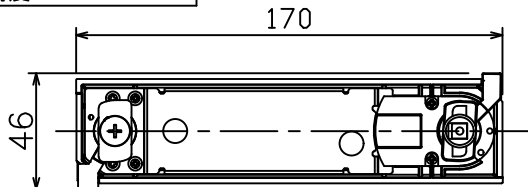

取付部

定格光束	860 lm
LED照明器具の固有エネルギー消費効率	84.3 lm/W
LED光源寿命	40000時間

⚠ 安全に関するご注意

- 単体では使用できません。器具本体表示または、説明書に従って適正な組合せでご使用ください。火災・感電・落下原因となります。
- この器具は、一般通常環境の屋内配線ダクト取付専用器具器具です。下記の場所では使用しないでください。器具の故障や、火災・感電・落下の原因となります。
  - ・ 屋外。強度のない天井。周囲温度が-5℃~35℃以外の場所。
  - ・ サウナや業務用浴室など高温多湿になる場所や結露の恐れがある場所。傾斜天井。
- 被照射面までの近接限度は0.1mです。近接限度内にドア開閉範囲や家具などの可燃物が近づかないよう施工してください。被照射物の変質・変色または火災の原因となります。
- 電源電圧は器具銘板に記載されている定格電圧の±6%以内でご使用ください。火災・感電の原因となります。

使用上のご注意

- LEDにはバラストがあり、同一品番であっても発光色、明るさ、点灯までの時間が異なる場合があります。
- 調光器の操作（急激にひねる等）により、器具ごとに消灯や明るさが崩れる前の時間、調光動作が異なったり、若干のちらつきが発生することがあります。

				機能	一般用	特記事項 1/2照度角 18° 調光可能 (1%~100%) 専用調光器別売	
6	ガラスパネル	強化ガラス	透明消シ	取付場所	屋内 ルミライン取付専用		オプション別売
5	反射板	アルミ	鏡面	電源接続	ルミライン用プラグ		
4	本体	アルミダイカスト	白塗装 (ホワイト93)	消費電力	10.2 W | 定格電圧 | 100 V		
3	ヒートシンク	アルミダイカスト	白塗装 (ホワイト93)	電気容量	17VA		
2	アーム	アルミダイカスト	白塗装 (ホワイト93)	LED 付 交換不可	LED10.2W 演色性 Ra83 白色 (4000K)	スイッチ無し	
1	電源ケース	ポリカーボネート	白				
No.	部品名	材質	備考	器具重量	約 0.5 kg	鹿毛 勝田 ②