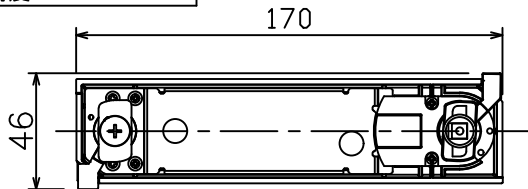

姿図

取付部

ルミライン (配線ダクト) 別売

定格光束	890 lm
LED照明器具の固有エネルギー消費効率	87.2 lm/W
LED光源寿命	40000時間

⚠ 安全に関するご注意

- 単体では使用できません。器具本体表示または、説明書に従って適正な組合せでご使用ください。火災・感電・落下原因となります。
- この器具は、一般通常環境の屋内配線ダクト取付専用器具器具です。下記の場所では使用しないでください。器具の故障や、火災・感電・落下の原因となります。
 - ・ 屋外。強度のない天井。周囲温度が-5℃~35℃以外の場所。
 - ・ サウナや業務用浴室など高温多湿になる場所や結露の恐れがある場所。傾斜天井。
- 被照射面までの近接限度は0.1mです。近接限度内にドア開閉範囲や家具などの可燃物が近づかないよう施工してください。被照射物の変質・変色または火災の原因となります。
- 電源電圧は器具銘板に記載されている定格電圧の±6%以内でご使用ください。火災・感電の原因となります。

使用上のご注意

- LEDにはバラストがあり、同一品番であっても発光色、明るさ、点灯までの時間が異なる場合があります。
- 調光器の操作（急激にひねる等）により、器具ごとに消灯や明るさが崩れる前の時間、調光動作が異なったり、若干のちらつきが発生することがあります。

				機能	一般用	特記事項 1/2照度角 18° 調光可能 (1%~100%) 専用調光器別売
6	ガラスパネル	強化ガラス	透明消シ	取付場所	屋内 ルミライン取付専用	
5	反射板	アルミ	鏡面	電源接続	ルミライン用プラグ	
4	本体	アルミダイカスト	白塗装 (ホワイト93)	消費電力	10.2 W 定格電圧 100 V	
3	ヒートシンク	アルミダイカスト	白塗装 (ホワイト93)	電気容量	17VA	
2	アーム	アルミダイカスト	白塗装 (ホワイト93)	LED 付 交換不可	LED10.2W 演色性 Ra83 白色 (4000K)	スイッチ無し
1	電源ケース	ポリカーボネート	白			
No.	部品名	材質	備考	器具重量	約 0.5 kg	鹿毛 勝田 ①