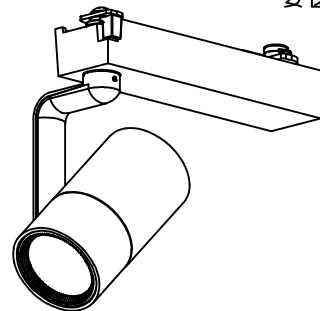

姿図

取付部

ルミライン (配線ダクト) 別売

定格光束	890 lm
LED照明器具の固有エネルギー消費効率	87.2 lm/W
LED光源寿命	40000時間

⚠ 安全に関するご注意

- 単体では使用できません。器具本体表示または、説明書に従って適正な組合せでご使用ください。火災・感電・落下原因となります。
- この器具は、一般通常環境の屋内配線ダクト取付専用器具器具です。下記の場所では使用しないでください。器具の故障や、火災・感電・落下の原因となります。
 - ・ 屋外。強度のない天井。周囲温度が-5℃~35℃以外の場所。
 - ・ サウナや業務用浴室など高温多湿になる場所や結露の恐れがある場所。傾斜天井。
- 被照射面までの近接限度は0.1mです。近接限度内にドア開閉範囲や家具などの可燃物が近づかないよう施工してください。被照射物の変質・変色または火災の原因となります。
- 電源電圧は器具銘板に記載されている定格電圧の±6%以内でご使用ください。火災・感電の原因となります。

使用上のご注意

- LEDにはバラストがあり、同一品番であっても発光色、明るさ、点灯までの時間が異なる場合があります。
- 調光器の操作（急激にひねる等）により、器具ごとに消灯や明るさが崩れる前の時間、調光動作が異なったり、若干のちらつきが発生することがあります。

				機能	一般用	特記事項 1/2照度角 18° 調光可能 (1%~100%) 専用調光器別売
6	ガラスパネル	強化ガラス	透明消シ	取付場所	屋内 ルミライン取付専用	
5	反射板	アルミ	鏡面	電源接続	ルミライン用プラグ	
4	本体	アルミダイカスト	白塗装 (ホワイト93)	消費電力	10.2 W 定格電圧 100 V	
3	ヒートシンク	アルミダイカスト	白塗装 (ホワイト93)	電気容量	17VA	
2	アーム	アルミダイカスト	白塗装 (ホワイト93)	LED 付 交換不可	LED10.2W 演色性 Ra83 白色 (4000K)	スイッチ無し
1	電源ケース	ポリカーボネート	白			
No.	部品名	材質	備考	器具重量	約 0.5 kg	鹿毛 勝田 ①