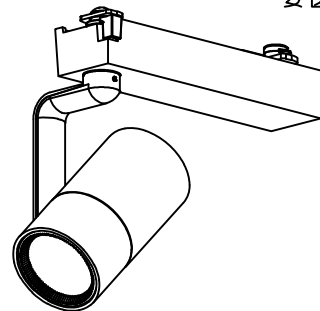

姿図

取付部

ルミライン (配線ダクト) 別売

定格光束	860 lm
LED照明器具の固有エネルギー消費効率	84.3 lm/W
LED光源寿命	40000時間

### ⚠ 安全に関するご注意

- 単体では使用できません。器具本体表示または、説明書に従って適正な組合せでご使用ください。火災・感電・落下原因となります。
- この器具は、一般通常環境の屋内配線ダクト取付専用器具器具です。下記の場所では使用しないでください。器具の故障や、火災・感電・落下の原因となります。
  - ・ 屋外。強度のない天井。周囲温度が-5℃~35℃以外の場所。
  - ・ サウナや業務用浴室など高温多湿になる場所や結露の恐れがある場所。傾斜天井。
- 被照射面までの近接限度は0.1mです。近接限度内にドア開閉範囲や家具などの可燃物が近づかないよう施工してください。被照射物の変質・変色または火災の原因となります。
- 電源電圧は器具銘板に記載されている定格電圧の±6%以内でご使用ください。火災・感電の原因となります。

### 使用上のご注意

- LEDにはバラストがあり、同一品番であっても発光色、明るさ、点灯までの時間が異なる場合があります。
- 調光器の操作（急激にひねる等）により、器具ごとに消灯や明るさが崩れる前の時間、調光動作が異なったり、若干のちらつきが発生することがあります。

				機能	一般用	特記事項 1/2照度角 18° 調光可能 (1%~100%) 専用調光器別売
6	ガラスパネル	強化ガラス	透明消シ	取付場所	屋内 ルミライン取付専用	
5	反射板	アルミ	鏡面	電源接続	ルミライン用プラグ	
4	本体	アルミダイカスト	白塗装 (ホワイト93)	消費電力	10.2 W   定格電圧   100 V	
3	ヒートシンク	アルミダイカスト	白塗装 (ホワイト93)	電気容量	17VA	
2	アーム	アルミダイカスト	白塗装 (ホワイト93)	LED 付 交換不可	LED10.2W 演色性 Ra83 白色 (4000K)	スイッチ無し
1	電源ケース	ポリカーボネート	白			
No.	部品名	材質	備考	器具重量	約 0.5 kg	鹿毛 勝田 ②