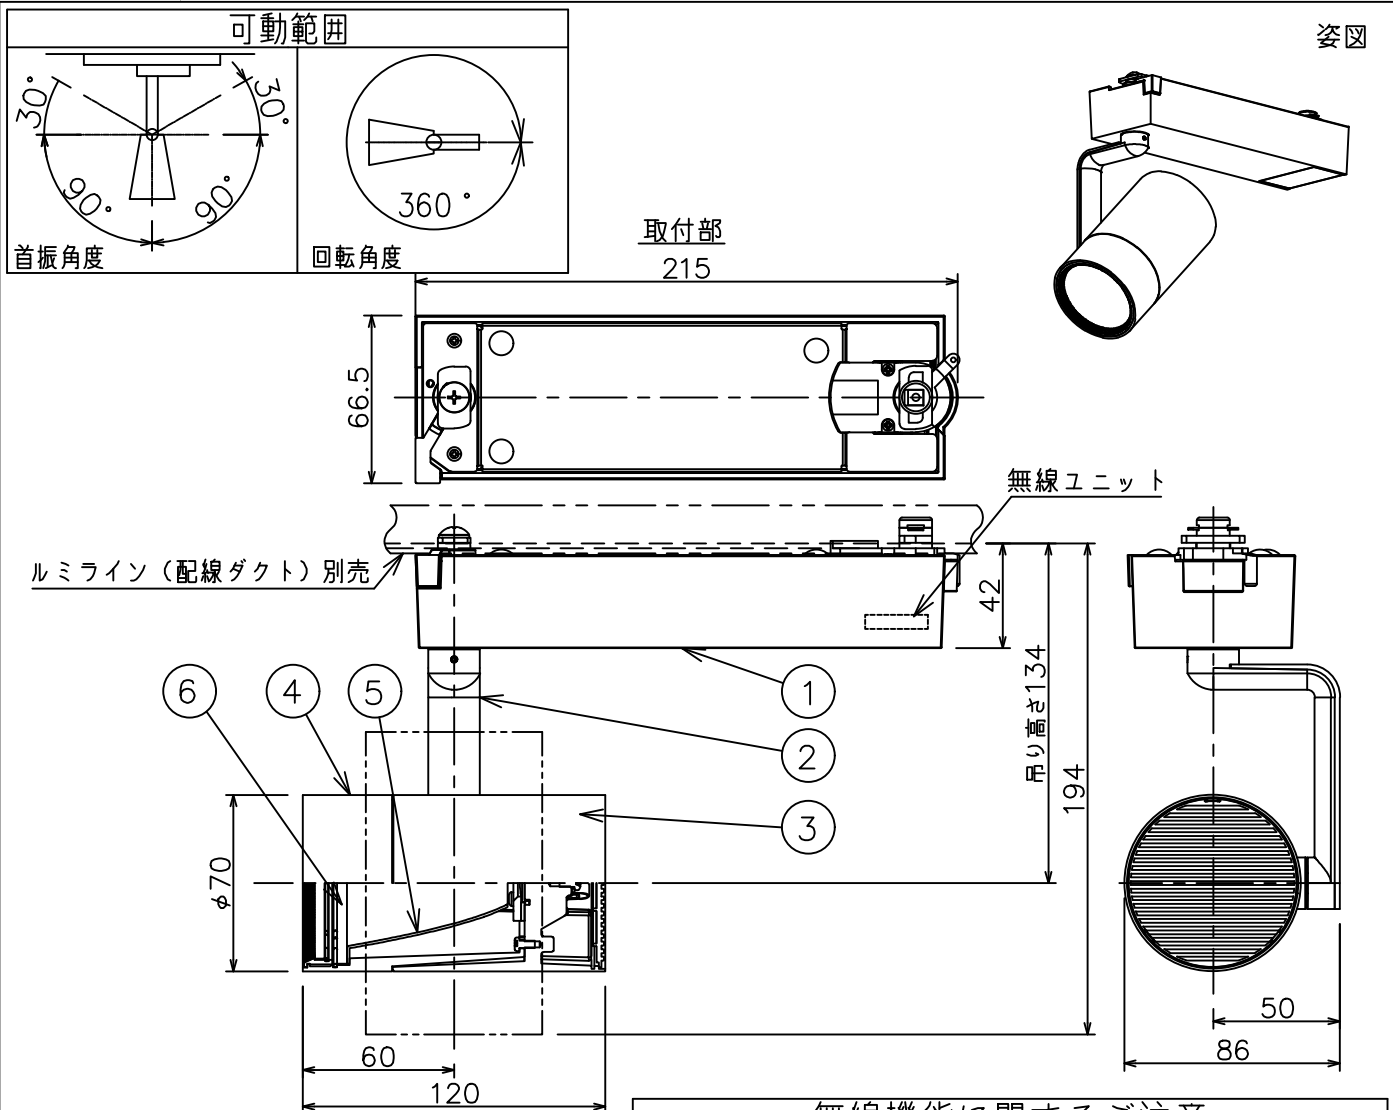

姿図

定格光束	1500 lm
LED照明器具の固有エネルギー消費効率	60.9 lm/W
LED光源寿命	40000時間

無線機能に関するご注意

- 他の2.4GHz帯無線通信機能を持つ製品と使用する場合は30cm程度間隔を離して使用してください。
- 下記のような環境により電波の到達距離が短くなったり、届かなくなることがあります。
本機と通信機器間に金属や鉄筋コンクリートなど電波を通しにくい障壁がある。
本機の近くで直流電圧で駆動するベルやモーターなどの機器が動作している。
近くにテレビ・ラジオの送信所近辺の強電界地域または各種無線局があるなど。

安全に関するご注意

- 単体では使用できません。器具本体表示または、説明書に従って適正な組合せでご使用ください。
- 火災・感電・落下原因となります。
- この器具は、一般通常環境の屋内配線ダクト取付専用器具です。下記の場所では使用しないでください。
器具の故障や、火災・感電・落下の原因となります。
・屋外。強度のない天井。周囲温度が-5℃~35℃以外の場所。
・サウナや業務用浴室など高温多湿になる場所や結露の恐れがある場所。傾斜天井。
- 被照射面までの近接限度は0.2mです。近接限度内にドア開閉範囲や家具などの可燃物が近づかないよう施工してください。被照射物の変質・変色または火災の原因となります。
- 電源電圧は器具銘板に記載されている定格電圧の±6%以内でご使用ください。火災・感電の原因となります。

使用上のご注意

- LEDにはバラスキがあり、同一品番であっても発光色、明るさ、点灯までの時間が異なる場合があります。
- 調光器の操作（急激にひねる等）により、器具ごとに消灯や明るさが揃う前の時間、調光動作が異なったり、若干のちらつきが発生することがあります。

				機能	一般用 (SENMU専用)	特記事項 1/2照度角 10° 調光可能 (1%~100%) 必ず無線制御システムと組み合わせてご使用ください。 オプション別売
				取付場所	屋内 ルミライン取付専用	
				電源接続	ルミライン用プラグ	
				消費電力	24.6 W 定格電圧 100 V	
				電気容量	26VA	
				LED付交換不可	LED 24.6W 演色性 Ra83 電球色 (3000K)	
No.	部品名	材質	備考	器具重量	約 0.9 kg	スイッチ無し
						鹿毛 勝田 ①