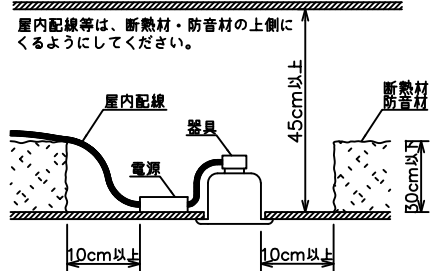

埋込穴寸法

姿図

安全に関するご注意

- この器具は、一般通常環境の屋内天井埋込専用器具です。下記の場所では使用しないでください。器具の故障や火災・感電・落下の原因となります。
 - ・強度のない天井・床・壁。周囲温度が $-5^{\circ}\text{C} \sim 35^{\circ}\text{C}$ 以外の場所。
 - ・サウナや業務用浴室など高温多湿になる場所や結露の恐れがある場所。
 - ・指定外の傾斜天井、住宅の断熱施工天井。
- 住宅以外の断熱施工天井に施工する場合は下図の指示に従ってください。指定外の施工は火災の原因となります。

- 電源線は器具に触れないように施工してください。火災の原因となります。
- 被照射面までの近接限度は0.2mです。近接限度内にドア開閉範囲や家具などの可燃物が近づかないように施工してください。被照射物の変質・変色または火災の原因となります。
- 電源電圧は、器具銘板に記載されている定格電圧の $\pm 6\%$ 以内でご使用下さい。火災・感電の原因となります。

使用上のご注意

- ロックウール、珪酸カルシウム等の天井に取り付ける場合は天井材の破損や、器具と天井面の間に隙間ができる事がありますので取付パネルと天井面の間に補強材を入れてください。
- LEDにはバツキがあり、同一品番であっても発光色、明るさ、点灯までの時間が異なる場合があります。
- 調光器の操作（急激にひねる等）により、器具ごとに消灯や明るさが揃う前の時間、調光動作が異なったり、若干のちらつきが発生することがあります。