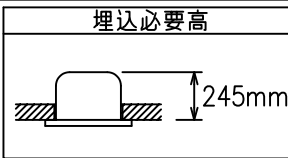

埋込穴寸法

姿図

安全に関するご注意

- この器具は、一般通常環境の屋内天井埋込専用器具です。下記の場所では使用しないでください。器具の故障や火災・感電・落下の原因となります。
 - ・強度のない天井・床・壁。周囲温度が $-5^{\circ}\text{C} \sim 35^{\circ}\text{C}$ 以外の場所。
 - ・サウナや業務用浴室など高温多湿になる場所や結露の恐れがある場所。
 - ・指定外の傾斜天井、住宅の断熱施工天井。
- 住宅以外の断熱施工天井に施工する場合は下図の指示に従ってください。指定外の施工は火災の原因となります。