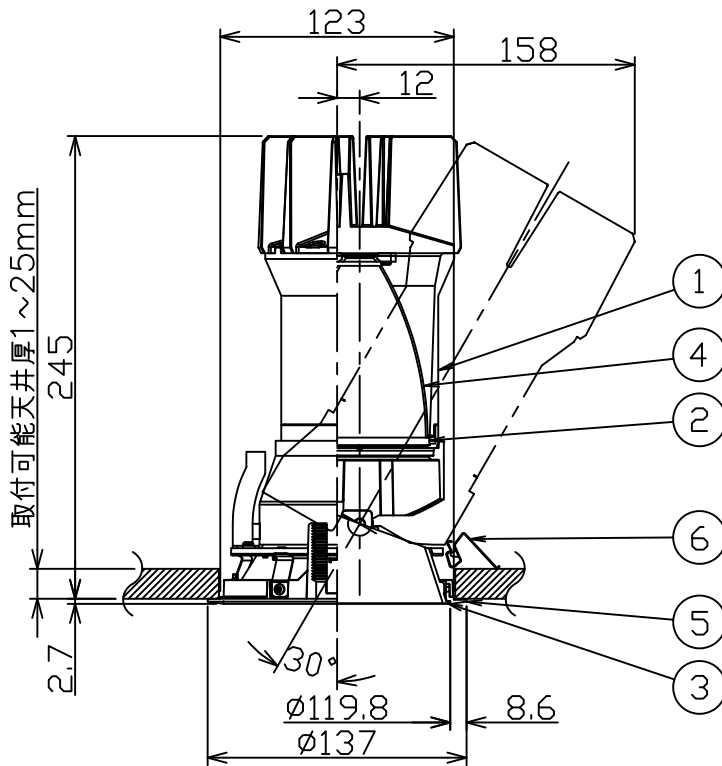

埋込穴寸法

姿図

安全に関するご注意

- この器具は、一般通常環境の屋内天井埋込専用器具です。下記の場所では使用しないでください。器具の故障や火災・感電・落下の原因となります。
 - ・強度のない天井・床・壁。周囲温度が $-5^{\circ}\text{C} \sim 35^{\circ}\text{C}$ 以外の場所。
 - ・サウナや業務用浴室など高温多湿になる場所や結露の恐れがある場所。
 - ・指定外の傾斜天井、住宅の断熱施工天井。
- 住宅以外の断熱施工天井に施工する場合は下図の指示に従ってください。指定外の施工は火災の原因となります。

- 電源線は器具に触れないように施工してください。火災の原因となります。
- 被照射面までの近接限度は0.2mです。近接限度内にドア開閉範囲や家具などの可燃物が近づかないように施工してください。被照射物の変質・変色または火災の原因となります。
- 電源電圧は、器具銘板に記載されている定格電圧の $\pm 6\%$ 以内でご使用下さい。火災・感電の原因となります。

使用上のご注意

- ロックウール、珪酸カルシウム等の天井に取り付ける場合は天井材の破損や、器具と天井面の間に隙間ができる事がありますので取付パネルと天井面の間に補強材を入れてください。
- LEDにはバツキがあり、同一品番であっても発光色、明るさ、点灯までの時間が異なる場合があります。
- 調光器の操作（急激にひねる等）により、器具ごとに消灯や明るさが揃う前の時間、調光動作が異なったり、若干のちらつきが発生することがあります。

LED光源寿命 40000時間

本図面は2枚1組です (1/2)

機能 一般用				特記事項		
6	取付金具	ステンレス板	取付場所	屋内 天井埋込専用	1/2照度角 30° カットオフ35° 可動範囲 首振り片側30° 回転角度 350° 専用調光器別売 (調光時のみ) オプション別売	
5	枠	アルミダイカスト 白塗装(ホワイト93)	電源接続	コネクタ		
4	反射板	アルミ 鏡面	消費電力	— W 定格電圧 — V		
3	コーン	ポリカーボネート アルミ蒸着(鏡面)	電気容量	別表参照		
2	前面パネル	強化ガラス 透明エンボス	LED付	演色性 Ra93 色温度 3500K		
1	本体	アルミダイカスト 黒塗装	交換不可			
No.	部品名	材質	備考	器具重量	約 1.3 kg	スイッチ無し
						鹿毛 狩野 ①

本図面は2枚1組です (2/2)

鹿毛 狩野 ①