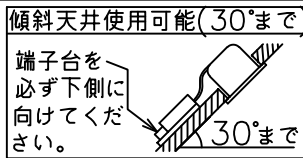

埋込穴寸法

姿図

安全に関するご注意

- この器具は、一般通常環境の屋内天井埋込専用器具です。下記の場所では使用しないでください。器具の故障や火災・感電・落下の原因となります。
 - ・強度のない天井・床・壁。周囲温度が $-5^{\circ}\text{C} \sim 35^{\circ}\text{C}$ 以外の場所。
 - ・サウナや業務用浴室など高温多湿になる場所や結露の恐れがある場所。
 - ・指定外の傾斜天井、住宅の断熱施工天井。
- 住宅以外の断熱施工天井に施工する場合は下図の指示に従ってください。指定外の施工は火災の原因となります。