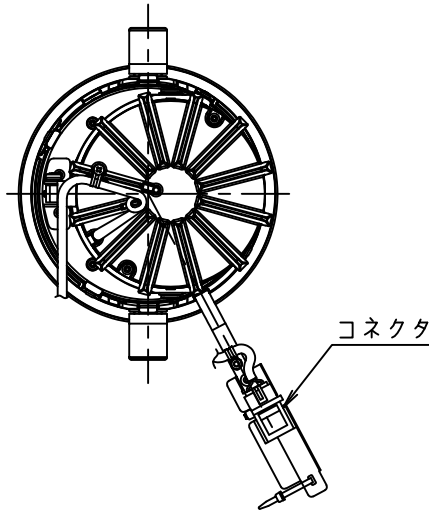

埋込穴寸法

姿図

安全に関するご注意

- この器具は、一般通常環境の屋内天井埋込専用器具です。下記の場所では使用しないでください。器具の故障や火災・感電・落下の原因となります。
 - ・強度のない天井・床・壁。周囲温度が $-5^{\circ}\text{C} \sim 35^{\circ}\text{C}$ 以外の場所。
 - ・サウナや業務用浴室など高温多湿になる場所や結露の恐れがある場所。
 - ・指定外の傾斜天井、住宅の断熱施工天井。
- 住宅以外の断熱施工天井に施工する場合は下図の指示に従ってください。指定外の施工は火災の原因となります。

- 電源線は器具に触れないように施工してください。火災の原因となります。
- 被照射面までの近接限度は0.2mです。近接限度内にドア開閉範囲や家具などの可燃物が近づかないように施工してください。被照射物の変質・変色または火災の原因となります。
- 電源電圧は、器具銘板に記載されている定格電圧の $\pm 6\%$ 以内でご使用下さい。火災・感電の原因となります。

使用上のご注意

- ロックウール、珪酸カルシウム等の天井に取り付ける場合は天井材の破損や、器具と天井面の間に隙間ができる事がありますので取付パネルと天井面の間に補強材を入れてください。
- LEDにはバツキがあり、同一品番であっても発光色、明るさ、点灯までの時間が異なる場合があります。
- 調光器の操作（急激にひねる等）により、器具ごとに消灯や明るさが揃う前の時間、調光動作が異なったり、若干のちらつきが発生することがあります。

LED光源寿命 40000時間

本図面は2枚1組です (1/2)

機能 一般用				特記事項		
6	取付金具	ステンレス板	取付場所	屋内 天井埋込専用	1/2照度角 30° カットオフ35° 可動範囲 首振り片側30° 回転角度 350° 専用調光器別売 (調光時のみ) オプション別売	
5	枠	アルミダイカスト 白塗装(ホワイト93)	電源接続	コネクタ		
4	反射板	アルミ 鏡面	消費電力	— W 定格電圧 — V		
3	コーン	ポリカーボネート アルミ蒸着(鏡面)	電気容量	別表参照		
2	前面パネル	強化ガラス 透明エンボス	LED付	演色性 Ra93 色温度 3500K		
1	本体	アルミダイカスト 黒塗装	交換不可			
No.	部品名	材質	備考	器具重量	約 1.3 kg	スイッチ無し
						鹿毛 狩野 ①