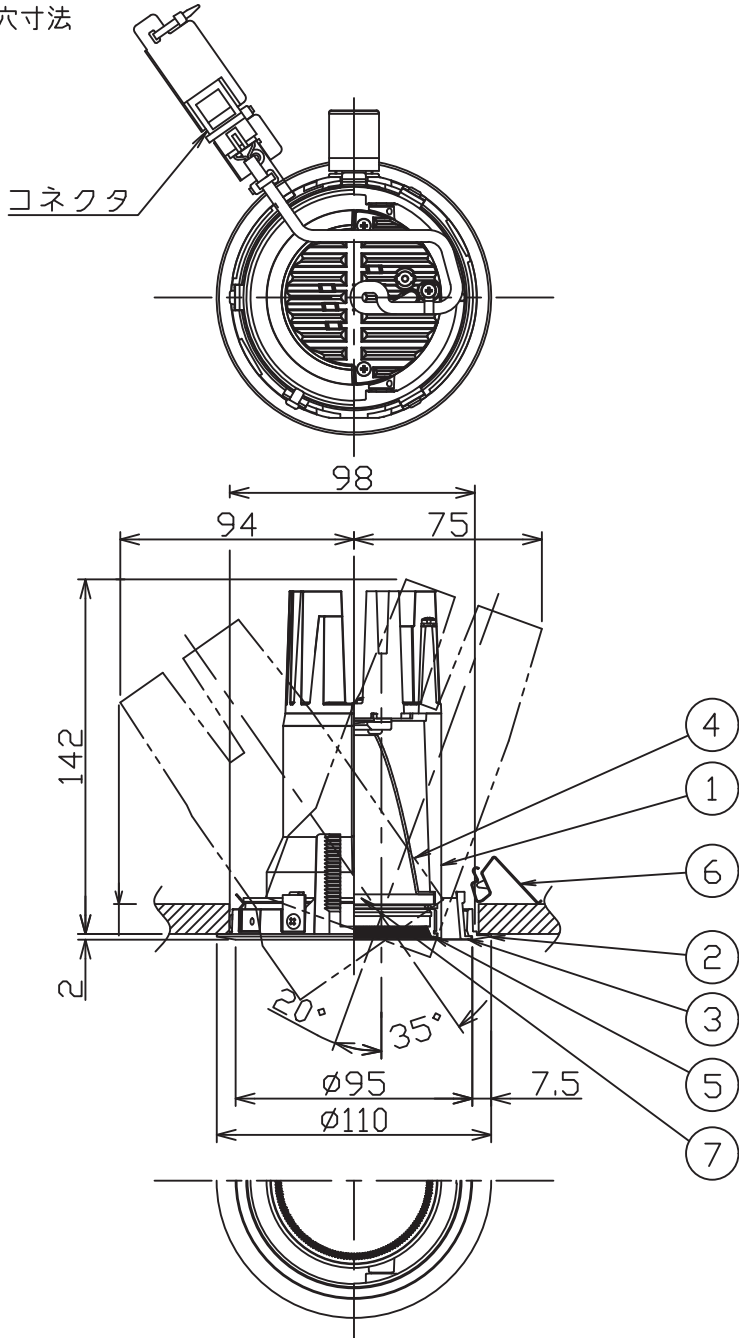

姿図

LED光源寿命 40000時間 本図面は2枚1組です (1/2)

No.	部品名	材質	備考	機能	一般用	特記事項
7	ガラスパネル	強化ガラス	透明消シ	取付場所	屋内 天井埋込専用	1/2照度角 10° 可動範囲 首振り側 35°/20° 回転角度 350°
6	取付金具	ステンレス板		電源接続	コネクタ	
5	バッフル	アルミダイカスト	黒塗装	消費電力	- 定格電圧 -	傾斜天井30°まで取付可能 電源別売・別置 専用調光器別売(調光時のみ) オプション別売
4	反射板	アルミ	アルミ蒸着(鏡面)	電気容量	別表参照	
3	回転リング	アルミダイカスト	黒塗装	LED付	演色性 Ra93 色温度 3000K	
2	枠	アルミダイカスト	黒塗装			
1	灯具	アルミダイカスト	黒塗装	交換不可		スイッチ無し
No.	部品名	材質	備考	器具重量	約 0.5 kg	鹿毛 勝田 ㊟