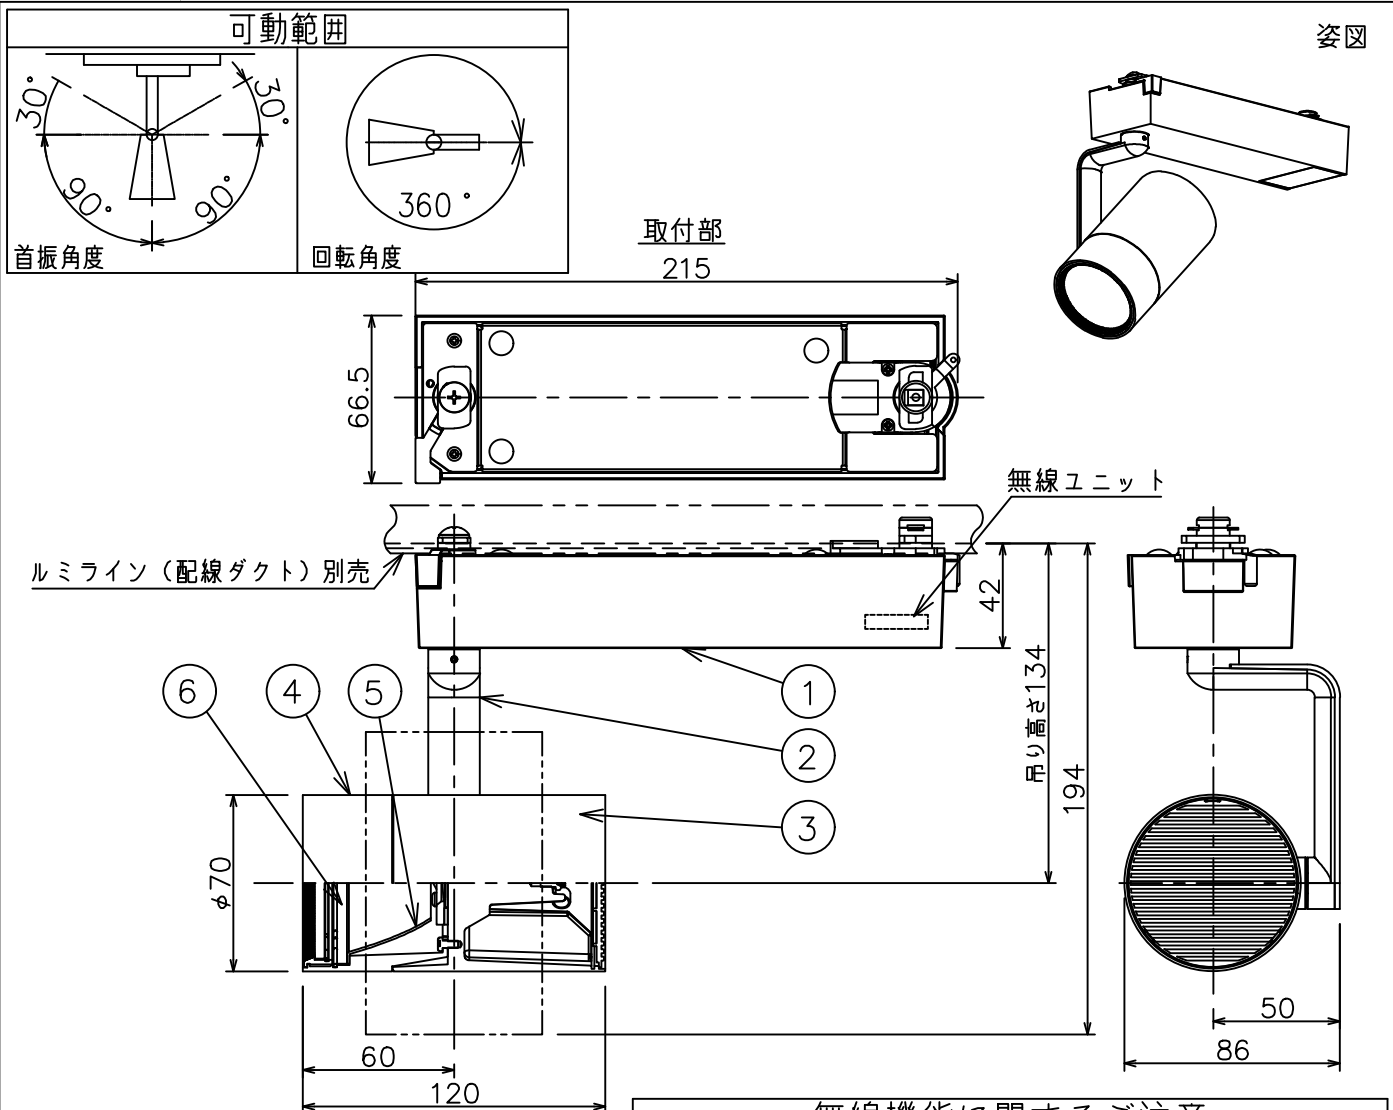

姿図

| | |
|---------------------|-----------|
| 定格光束 | 1950 lm |
| LED照明器具の固有エネルギー消費効率 | 79.9 lm/W |
| LED光源寿命 | 40000時間 |

無線機能に関するご注意

- 他の2.4GHz帯無線通信機能を持つ製品と使用する場合は30cm程度間隔を離して使用してください。
- 下記のような環境により電波の到達距離が短くなったり、届かなくなることがあります。
本機と通信機器間に金属や鉄筋コンクリートなど電波を通しにくい障壁がある。
本機の近くで直流電圧で駆動するベルやモーターなどの機器が動作している。
近くにテレビ・ラジオの送信所近辺の強電界地域または各種無線局があるなど。

安全に関するご注意

- 単体では使用できません。器具本体表示または、説明書に従って適正な組合せでご使用ください。
- 火災・感電・落下原因となります。
- この器具は、一般通常環境の屋内配線ダクト取付専用器具です。下記の場所では使用しないでください。
器具の故障や、火災・感電・落下の原因となります。
・屋外。強度のない天井。周囲温度が-5℃~35℃以外の場所。
・サウナや業務用浴室など高温多湿になる場所や結露の恐れがある場所。傾斜天井。
- 被照射面までの近接限度は0.2mです。近接限度内にドア開閉範囲や家具などの可燃物が近づかないよう施工してください。被照射物の変質・変色または火災の原因となります。
- 電源電圧は器具銘板に記載されている定格電圧の±6%以内でご使用ください。火災・感電の原因となります。

使用上のご注意

- LEDにはバラスキがあり、同一品番であっても発光色、明るさ、点灯までの時間が異なる場合があります。
- 調光器の操作（急激にひねる等）により、器具ごとに消灯や明るさが揃う前の時間、調光動作が異なったり、若干のちらつきが発生することがあります。

| | | | | 機能 | 一般用 (SENMU専用) | 特記事項 1/2照度角 17° 調光可能 (1%~100%) 必ず無線制御システムと組み合わせてご使用ください。 オプション別売 |
|-----|-----|----|----|----------|-------------------------------------|--|
| | | | | 取付場所 | 屋内 ルミライン取付専用 | |
| | | | | 電源接続 | ルミライン用プラグ | |
| | | | | 消費電力 | 24.4 W 定格電圧 100 V | |
| | | | | 電気容量 | 25VA | |
| | | | | LED付交換不可 | LED24.4W 演色性 Ra83 電球色 (2700K) | |
| | | | | | | スイッチ無し |
| No. | 部品名 | 材質 | 備考 | 器具重量 | 約 0.9 kg | 鹿毛 勝田 ① |