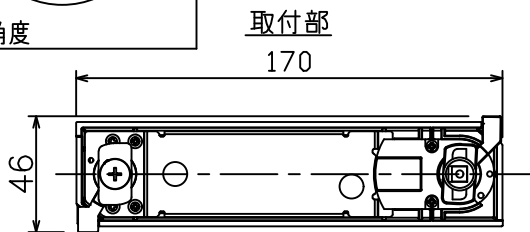

姿図

グリーン購入法適合

定格光束	930 lm
LED照明器具の固有エネルギー消費効率	91.1 lm/W
LED光源寿命	40000時間

安全に関するご注意

- 単体では使用できません。器具本体表示または、説明書に従って適正な組合せでご使用ください。火災・感電・落下原因となります。
- この器具は、一般通常環境の屋内配線ダクト取付専用器具器具です。下記の場所では使用しないでください。器具の故障や、火災・感電・落下の原因となります。
 - ・ 屋外。強度のない天井。周囲温度が-5℃~35℃以外の場所。
 - ・ サウナや業務用浴室など高温多湿になる場所や結露の恐れがある場所。傾斜天井。
- 被照射面までの近接限度は0.1mです。近接限度内にドア開閉範囲や家具などの可燃物が近づかないよう施工してください。被照射物の変質・変色または火災の原因となります。
- 電源電圧は器具銘板に記載されている定格電圧の±6%以内でご使用ください。火災・感電の原因となります。

使用上のご注意

- LEDにはバラツキがあり、同一品番であっても発光色、明るさ、点灯までの時間が異なる場合があります。
- 調光器の操作（急激にひねる等）により、器具ごとに消灯や明るさが崩れる前の時間、調光動作が異なったり、若干のちらつきが発生することがあります。

No.	部品名	材質	備考	機能	一般用	特記事項
6	ガラスパネル	強化ガラス	透明エンボス	取付場所	屋内 ルミライン取付専用	特記事項 1/2照度角 35° 調光可能（1%~100%） 専用調光器別売 オプション別売
5	反射板	アルミ	鏡面	電源接続	ルミライン用プラグ	
4	本体	アルミダイカスト	黒塗装	消費電力	10.2 W 定格電圧 100 V	
3	ヒートシンク	アルミダイカスト	黒塗装	電気容量	17VA	
2	アーム	アルミダイカスト	黒塗装	LED付 交換不可	LED10.2W 演色性 Ra83 電球色（3000K）	スイッチ無し
1	電源ケース	ポリカーボネート	黒			
No. 部品名 材質 備考				器具重量	約 0.5 kg	鹿毛 勝田 ①