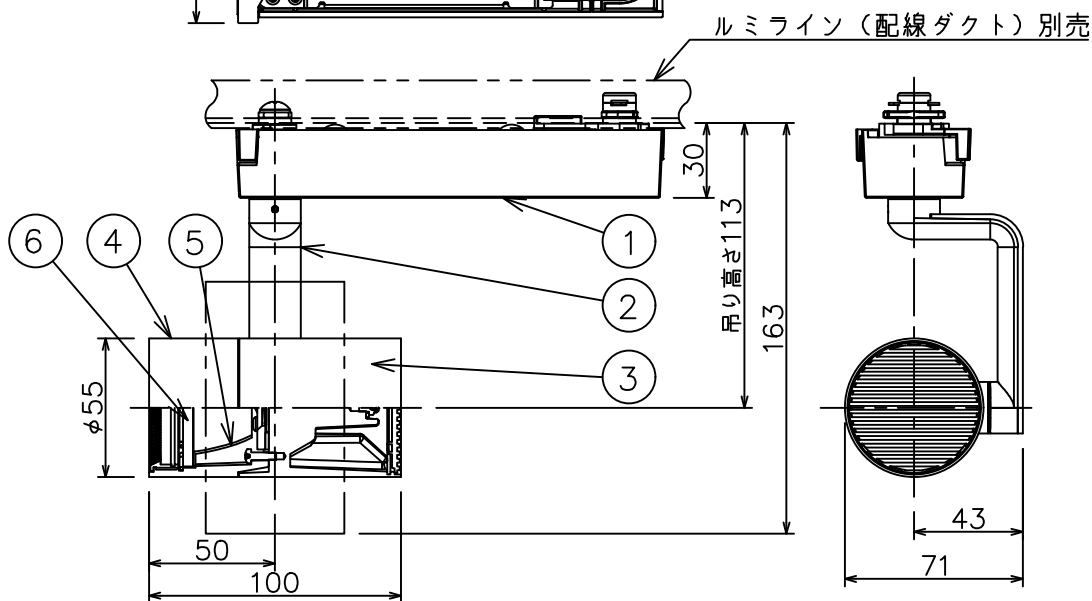

姿図

グリーン購入法適合

定格光束	930 lm
LED照明器具の固有エネルギー消費効率	91.1 lm/W
LED光源寿命	40000時間

安全に関するご注意

- 単体では使用できません。器具本体表示または、説明書に従って適正な組合せでご使用ください。火災・感電・落下原因となります。
- この器具は、一般通常環境の屋内配線ダクト取付専用器具器具です。下記の場所では使用しないでください。器具の故障や、火災・感電・落下の原因となります。
 - ・ 屋外。強度のない天井。周囲温度が-5℃~35℃以外の場所。
 - ・ サウナや業務用浴室など高温多湿になる場所や結露の恐れがある場所。傾斜天井。
- 被照射面までの近接限度は0.1mです。近接限度内にドア開閉範囲や家具などの可燃物が近づかないよう施工してください。被照射物の変質・変色または火災の原因となります。
- 電源電圧は器具銘板に記載されている定格電圧の±6%以内でご使用ください。火災・感電の原因となります。

使用上のご注意

- LEDにはバラツキがあり、同一品番であっても発光色、明るさ、点灯までの時間が異なる場合があります。
- 調光器の操作（急激にひねる等）により、器具ごとに消灯や明るさが崩れる前の時間、調光動作が異なったり、若干のちらつきが発生することがあります。

No.	部品名	材質	備考	機能	一般用	特記事項
6	ガラスパネル	強化ガラス	透明エンボス	取付場所	屋内 ルミライン取付専用	特記事項 1/2照度角 35° 調光可能（1%~100%） 専用調光器別売 オプション別売
5	反射板	アルミ	鏡面	電源接続	ルミライン用プラグ	
4	本体	アルミダイカスト	黒塗装	消費電力	10.2 W 定格電圧 100 V	
3	ヒートシンク	アルミダイカスト	黒塗装	電気容量	17VA	
2	アーム	アルミダイカスト	黒塗装	LED付 交換不可	LED10.2W 演色性 Ra83 電球色（3000K）	スイッチ無し
1	電源ケース	ポリカーボネート	黒			
No. 部品名 材質 備考				器具重量	約 0.5 kg	鹿毛 勝田 ①