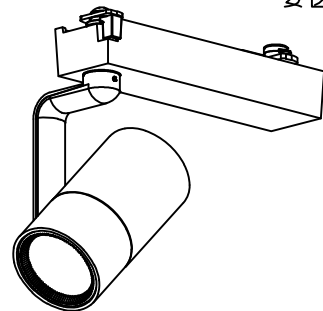

姿図

グリーン購入法適合

定格光束	930 lm
LED照明器具の固有エネルギー消費効率	91.1 lm/W
LED光源寿命	40000時間

安全に関するご注意

- 単体では使用できません。器具本体表示または、説明書に従って適正な組合せでご使用ください。火災・感電・落下原因となります。
- この器具は、一般通常環境の屋内配線ダクト取付専用器具器具です。下記の場所では使用しないでください。器具の故障や、火災・感電・落下の原因となります。
 - ・ 屋外。強度のない天井。周囲温度が-5℃~35℃以外の場所。
 - ・ サウナや業務用浴室など高温多湿になる場所や結露の恐れがある場所。傾斜天井。
- 被照射面までの近接限度は0.1mです。近接限度内にドア開閉範囲や家具などの可燃物が近づかないよう施工してください。被照射物の変質・変色または火災の原因となります。
- 電源電圧は器具銘板に記載されている定格電圧の±6%以内でご使用ください。火災・感電の原因となります。

使用上のご注意

- LEDにはバラツキがあり、同一品番であっても発光色、明るさ、点灯までの時間が異なる場合があります。
- 調光器の操作（急激にひねる等）により、器具ごとに消灯や明るさが崩れる前の時間、調光動作が異なったり、若干のちらつきが発生することがあります。

No.	部品名	材質	備考	機能	一般用	特記事項
6	ガラスパネル	強化ガラス	透明エンボス	取付場所	屋内 ルミライン取付専用	特記事項 1/2照度角 35° 調光可能（1%~100%） 専用調光器別売 オプション別売
5	反射板	アルミ	鏡面	電源接続	ルミライン用プラグ	
4	本体	アルミダイカスト	黒塗装	消費電力	10.2 W 定格電圧 100 V	
3	ヒートシンク	アルミダイカスト	黒塗装	電気容量	17VA	
2	アーム	アルミダイカスト	黒塗装	LED付 交換不可	LED10.2W 演色性 Ra83 電球色（3000K）	スイッチ無し
1	電源ケース	ポリカーボネート	黒			
No. 部品名 材質 備考				器具重量	約 0.5 kg	鹿毛 勝田 ①