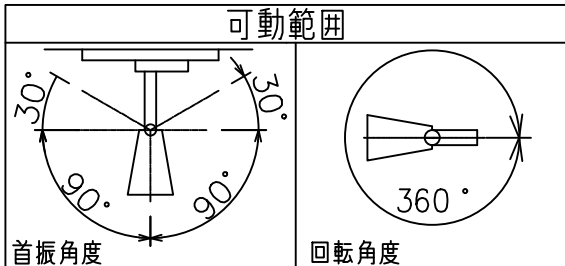

姿図

グリーン購入法適合

定格光束	930 lm
LED照明器具の固有エネルギー消費効率	91.1 lm/W
LED光源寿命	40000時間

安全に関するご注意

- 単体では使用できません。器具本体表示または、説明書に従って適正な組合せでご使用ください。火災・感電・落下原因となります。
- この器具は、一般通常環境の屋内配線ダクト取付専用器具器具です。下記の場所では使用しないでください。器具の故障や、火災・感電・落下の原因となります。
 - ・ 屋外。強度のない天井。周囲温度が-5℃~35℃以外の場所。
 - ・ サウナや業務用浴室など高温多湿になる場所や結露の恐れがある場所。傾斜天井。
- 被照射面までの近接限度は0.1mです。近接限度内にドア開閉範囲や家具などの可燃物が近づかないよう施工してください。被照射物の変質・変色または火災の原因となります。
- 電源電圧は器具銘板に記載されている定格電圧の±6%以内でご使用ください。火災・感電の原因となります。

使用上のご注意

- LEDにはバラツキがあり、同一品番であっても発光色、明るさ、点灯までの時間が異なる場合があります。
- 調光器の操作（急激にひねる等）により、器具ごとに消灯や明るさが崩れる前の時間、調光動作が異なったり、若干のちらつきが発生することがあります。

No.	部品名	材質	備考	機能	一般用	特記事項
6	ガラスパネル	強化ガラス	透明エンボス	取付場所	屋内 ルミライン取付専用	特記事項 1/2照度角 35° 調光可能（1%~100%） 専用調光器別売 オプション別売
5	反射板	アルミ	鏡面	電源接続	ルミライン用プラグ	
4	本体	アルミダイカスト	黒塗装	消費電力	10.2 W 定格電圧 100 V	
3	ヒートシンク	アルミダイカスト	黒塗装	電気容量	17VA	
2	アーム	アルミダイカスト	黒塗装	LED付 交換不可	LED10.2W 演色性 Ra83 電球色（3000K）	スイッチ無し
1	電源ケース	ポリカーボネート	黒			
No. 部品名 材質 備考				器具重量	約 0.5 kg	鹿毛 勝田 ①