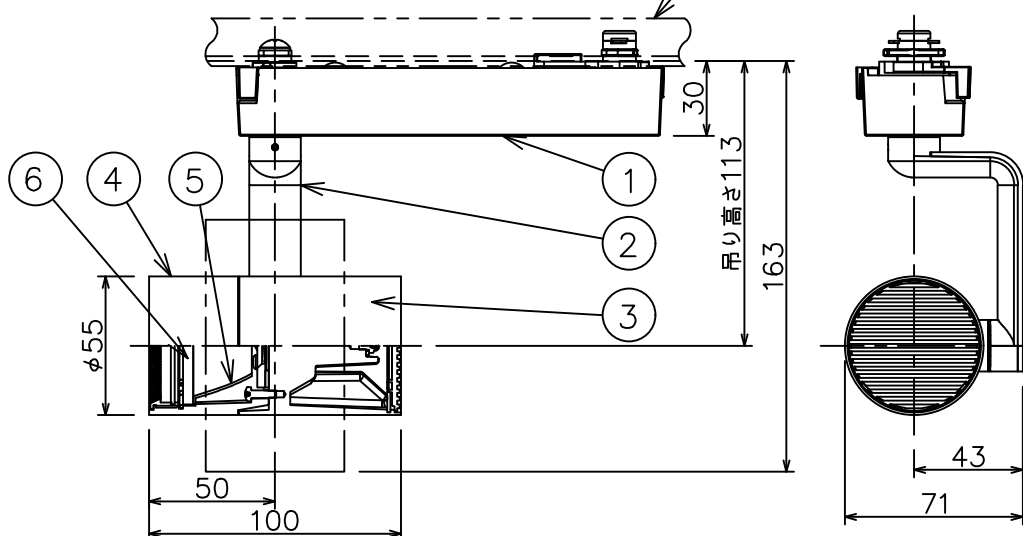

姿図

取付部

ルミライン (配線ダクト) 別売

定格光束	770 lm
LED照明器具の固有エネルギー消費効率	75.4 lm/W
LED光源寿命	40000時間

### ⚠️ 安全に関するご注意

- 単体では使用できません。器具本体表示または、説明書に従って適正な組合せでご使用ください。火災・感電・落下原因となります。
- この器具は、一般通常環境の屋内配線ダクト取付専用器具器具です。下記の場所では使用しないでください。器具の故障や、火災・感電・落下の原因となります。
  - ・ 屋外。強度のない天井。周囲温度が-5℃~35℃以外の場所。
  - ・ サウナや業務用浴室など高温多湿になる場所や結露の恐れがある場所。傾斜天井。
- 被照射面までの近接限度は0.1mです。近接限度内にドア開閉範囲や家具などの可燃物が近づかないよう施工してください。被照射物の変質・変色または火災の原因となります。
- 電源電圧は器具銘板に記載されている定格電圧の±6%以内でご使用ください。火災・感電の原因となります。

### 使用上のご注意

- LEDにはバツキがあり、同一品番であっても発光色、明るさ、点灯までの時間が異なる場合があります。
- 調光器の操作（急激にひねる等）により、器具ごとに消灯や明るさが崩れる前時間、調光動作が異なったり、若干のちらつきが発生することがあります。

				機能	一般用	特記事項 1/2照度角 18° 調光可能 (1%~100%) 専用調光器別売
6	ガラスパネル	強化ガラス	透明消シ	取付場所	屋内 ルミライン取付専用	
5	反射板	アルミ	鏡面	電源接続	ルミライン用プラグ	
4	本体	アルミダイカスト	黒塗装	消費電力	10.2 W   定格電圧 100 V	
3	ヒートシンク	アルミダイカスト	黒塗装	電気容量	17VA	スイッチ無し
2	アーム	アルミダイカスト	黒塗装	LED 付 交換不可	LED10.2W 演色性 Ra83 電球色 (2500K)	
1	電源ケース	ポリカーボネート	黒			
No.	部品名	材質	備考	器具重量	約 0.5 kg	鹿毛 勝田 ①