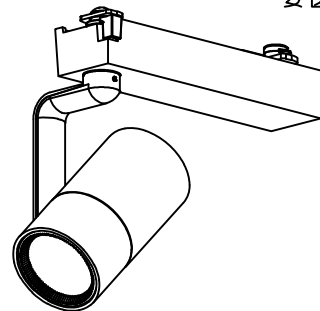

姿図

取付部

ルミライン (配線ダクト) 別売

定格光束	770 lm
LED照明器具の固有エネルギー消費効率	75.4 lm/W
LED光源寿命	40000時間

### ⚠️ 安全に関するご注意

- 単体では使用できません。器具本体表示または、説明書に従って適正な組合せでご使用ください。火災・感電・落下原因となります。
- この器具は、一般通常環境の屋内配線ダクト取付専用器具器具です。下記の場所では使用しないでください。器具の故障や、火災・感電・落下の原因となります。
  - ・ 屋外。強度のない天井。周囲温度が-5℃~35℃以外の場所。
  - ・ サウナや業務用浴室など高温多湿になる場所や結露の恐れがある場所。傾斜天井。
- 被照射面までの近接限度は0.1mです。近接限度内にドア開閉範囲や家具などの可燃物が近づかないよう施工してください。被照射物の変質・変色または火災の原因となります。
- 電源電圧は器具銘板に記載されている定格電圧の±6%以内でご使用ください。火災・感電の原因となります。

### 使用上のご注意

- LEDにはバツキがあり、同一品番であっても発光色、明るさ、点灯までの時間が異なる場合があります。
- 調光器の操作（急激にひねる等）により、器具ごとに消灯や明るさが崩れる前時間、調光動作が異なったり、若干のちらつきが発生することがあります。

				機能	一般用	特記事項 1/2照度角 18° 調光可能 (1%~100%) 専用調光器別売
6	ガラスパネル	強化ガラス	透明消シ	取付場所	屋内 ルミライン取付専用	
5	反射板	アルミ	鏡面	電源接続	ルミライン用プラグ	
4	本体	アルミダイカスト	黒塗装	消費電力	10.2 W   定格電圧 100 V	
3	ヒートシンク	アルミダイカスト	黒塗装	電気容量	17VA	スイッチ無し
2	アーム	アルミダイカスト	黒塗装	LED 付 交換不可	LED10.2W 演色性 Ra83 電球色 (2500K)	
1	電源ケース	ポリカーボネート	黒			
No.	部品名	材質	備考	器具重量	約 0.5 kg	鹿毛 勝田 ①