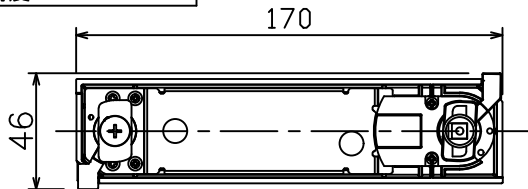

取付部

定格光束	770 lm
LED照明器具の固有エネルギー消費効率	75.4 lm/W
LED光源寿命	40000時間

⚠️ 安全に関するご注意

- 単体では使用できません。器具本体表示または、説明書に従って適正な組合せでご使用ください。火災・感電・落下原因となります。
- この器具は、一般通常環境の屋内配線ダクト取付専用器具器具です。下記の場所では使用しないでください。器具の故障や、火災・感電・落下の原因となります。
  - ・ 屋外。強度のない天井。周囲温度が-5℃~35℃以外の場所。
  - ・ サウナや業務用浴室など高温多湿になる場所や結露の恐れがある場所。傾斜天井。
- 被照射面までの近接限度は0.1mです。近接限度内にドア開閉範囲や家具などの可燃物が近づかないよう施工してください。被照射物の変質・変色または火災の原因となります。
- 電源電圧は器具銘板に記載されている定格電圧の±6%以内でご使用ください。火災・感電の原因となります。

使用上のご注意

- LEDにはバツキがあり、同一品番であっても発光色、明るさ、点灯までの時間が異なる場合があります。
- 調光器の操作（急激にひねる等）により、器具ごとに消灯や明るさが崩れる前時間、調光動作が異なったり、若干のちらつきが発生することがあります。

				機能	一般用	特記事項 1/2照度角 18° 調光可能 (1%~100%) 専用調光器別売	
6	ガラスパネル	強化ガラス	透明消シ	取付場所	屋内 ルミライン取付専用		オプション別売
5	反射板	アルミ	鏡面	電源接続	ルミライン用プラグ		
4	本体	アルミダイカスト	黒塗装	消費電力	10.2 W | 定格電圧 100 V		
3	ヒートシンク	アルミダイカスト	黒塗装	電気容量	17VA	スイッチ無し	
2	アーム	アルミダイカスト	黒塗装	LED 付 交換不可	LED10.2W 演色性 Ra83 電球色 (2500K)		
1	電源ケース	ポリカーボネート	黒				
No.	部品名	材質	備考	器具重量	約 0.5 kg	鹿毛 勝田 ①