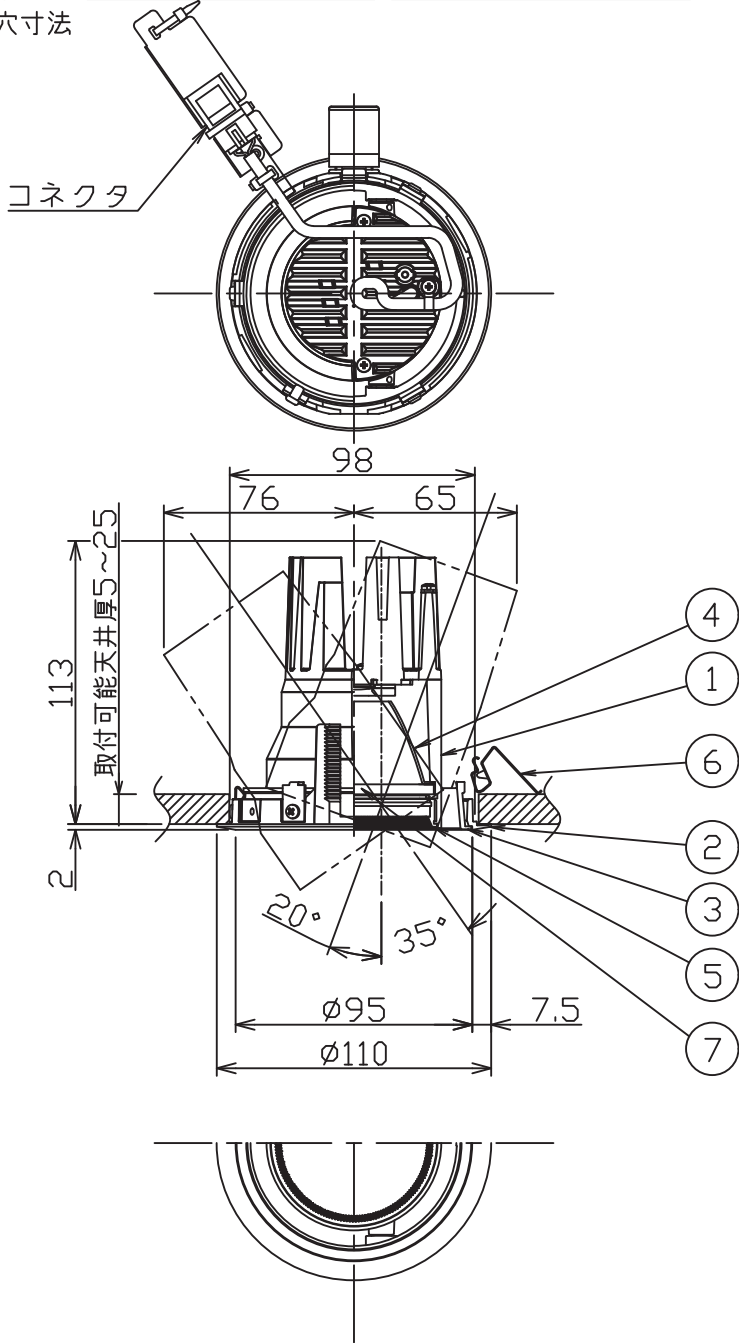

姿図

安全に関するご注意

- この器具は、一般通常環境の屋内天井埋込専用器具です。下記の場所では使用しないでください。器具の故障や火災・感電・落下の原因となります。
 - ・強度のない天井、床、壁。
 - ・周囲温度が-5℃~35℃以外の場所。
 - ・サウナや業務用浴室など高温多湿になる場所や結露の恐れがある場所。
 - ・指定外の傾斜天井・住宅の断熱施工天井
- 住宅以外の断熱施工天井に施工する場合は下図の指示に従ってください。指定外の施工は火災の原因となります。

- 電源線は器具に触れないように施工してください。火災の原因となります。
- 被照射面までの近接限度は0.2mです。近接限度内にドア開閉範囲や家具などの可燃物が近づかないように施工してください。被照射物の変質・変色または火災の原因となります。
- 電源電圧は、器具銘板に記載されている定格電圧の±6%以内でご使用下さい。火災・感電の原因となります。

使用上のご注意

- ロックウール、珪酸カルシウム等の天井に取り付ける場合は天井材の破損や、器具と天井面の間に隙間ができる事がありますので取付パネと天井面の間に補強材を入れてください。
- LEDにはパツキがあり、同一品番であっても発光色、明るさ、点灯までの時間が異なる場合があります。
- 調光器の操作(急激にひねる等)により、器具ごとに消灯や明るさが揃う前の時間、調光動作が異なったり、若干のちらつきが発生することがあります。

LED光源寿命 40000時間 本図面は2枚1組です (1/2)

No.	部品名	材質	備考	機能	一般用	特記事項
7	ガラスパネル	強化ガラス	透明消シ	取付場所	屋内 天井埋込専用	1/2照度角 18° 可動範囲 首振り側 35°/20° 回転角度 350°
6	取付金具	ステンレス板		電源接続	コネクタ	
5	バッフル	アルミダイカスト	黒塗装	消費電力	- 定格電圧 -	傾斜天井30°まで取付可能 電源別売・別置 専用調光器別売(調光時のみ) オプション別売
4	反射板	アルミ	アルミ蒸着(鏡面)	電気容量	別表参照	
3	回転リング	アルミダイカスト	白塗装(ホワイト93)	LED	演色性 Ra93 色温度 2700K	
2	枠	アルミダイカスト	白塗装(ホワイト93)	付		スイッチ無し
1	灯具	アルミダイカスト	白塗装(ホワイト93)	交換不可		
No.	部品名	材質	備考	器具重量	約 0.4 kg	鹿毛 勝田 ③

本図面は2枚1組です (2/2)

鹿毛 勝田 ③