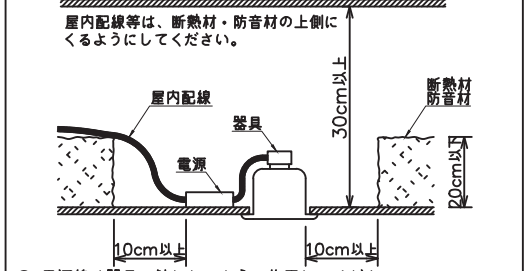

姿図

安全に関するご注意

- この器具は、一般通常環境の屋内天井埋込専用器具です。下記の場所では使用しないでください。器具の故障や火災・感電・落下の原因となります。
 - ・強度のない天井、床、壁。
 - ・周囲温度が-5℃~35℃以外の場所。
 - ・サウナや業務用浴室など高温多湿になる場所や結露の恐れがある場所。
 - ・指定外の傾斜天井・住宅の断熱施工天井
- 住宅以外の断熱施工天井に施工する場合は下図の指示に従ってください。指定外の施工は火災の原因となります。

- 電源線は器具に触れないように施工してください。火災の原因となります。
- 被照射面までの近接限度は0.2mです。近接限度内にドア開閉範囲や家具などの可燃物が近づかないように施工してください。被照射物の変質・変色または火災の原因となります。
- 電源電圧は、器具銘板に記載されている定格電圧の±6%以内でご使用下さい。火災・感電の原因となります。

使用上のご注意

- ロックウール、珪酸カルシウム等の天井に取り付ける場合は天井材の破損や、器具と天井面の間に隙間ができる事がありますので取付パネと天井面の間に補強材を入れてください。
- LEDにはパツキがあり、同一品番であっても発光色、明るさ、点灯までの時間が異なる場合があります。
- 調光器の操作(急激にひねる等)により、器具ごとに消灯や明るさが揃う前の時間、調光動作が異なったり、若干のちらつきが発生することがあります。