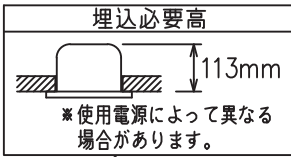

姿図

安全に関するご注意

- この器具は、一般通常環境の屋内天井埋込専用器具です。下記の場所では使用しないでください。器具の故障や火災・感電・落下の原因となります。
 - ・強度のない天井、床、壁。
 - ・周囲温度が-5℃~35℃以外の場所。
 - ・サウナや業務用浴室など高温多湿になる場所や結露の恐れがある場所。
 - ・指定外の傾斜天井・住宅の断熱施工天井
- 住宅以外の断熱施工天井に施工する場合は下図の指示に従ってください。指定外の施工は火災の原因となります。