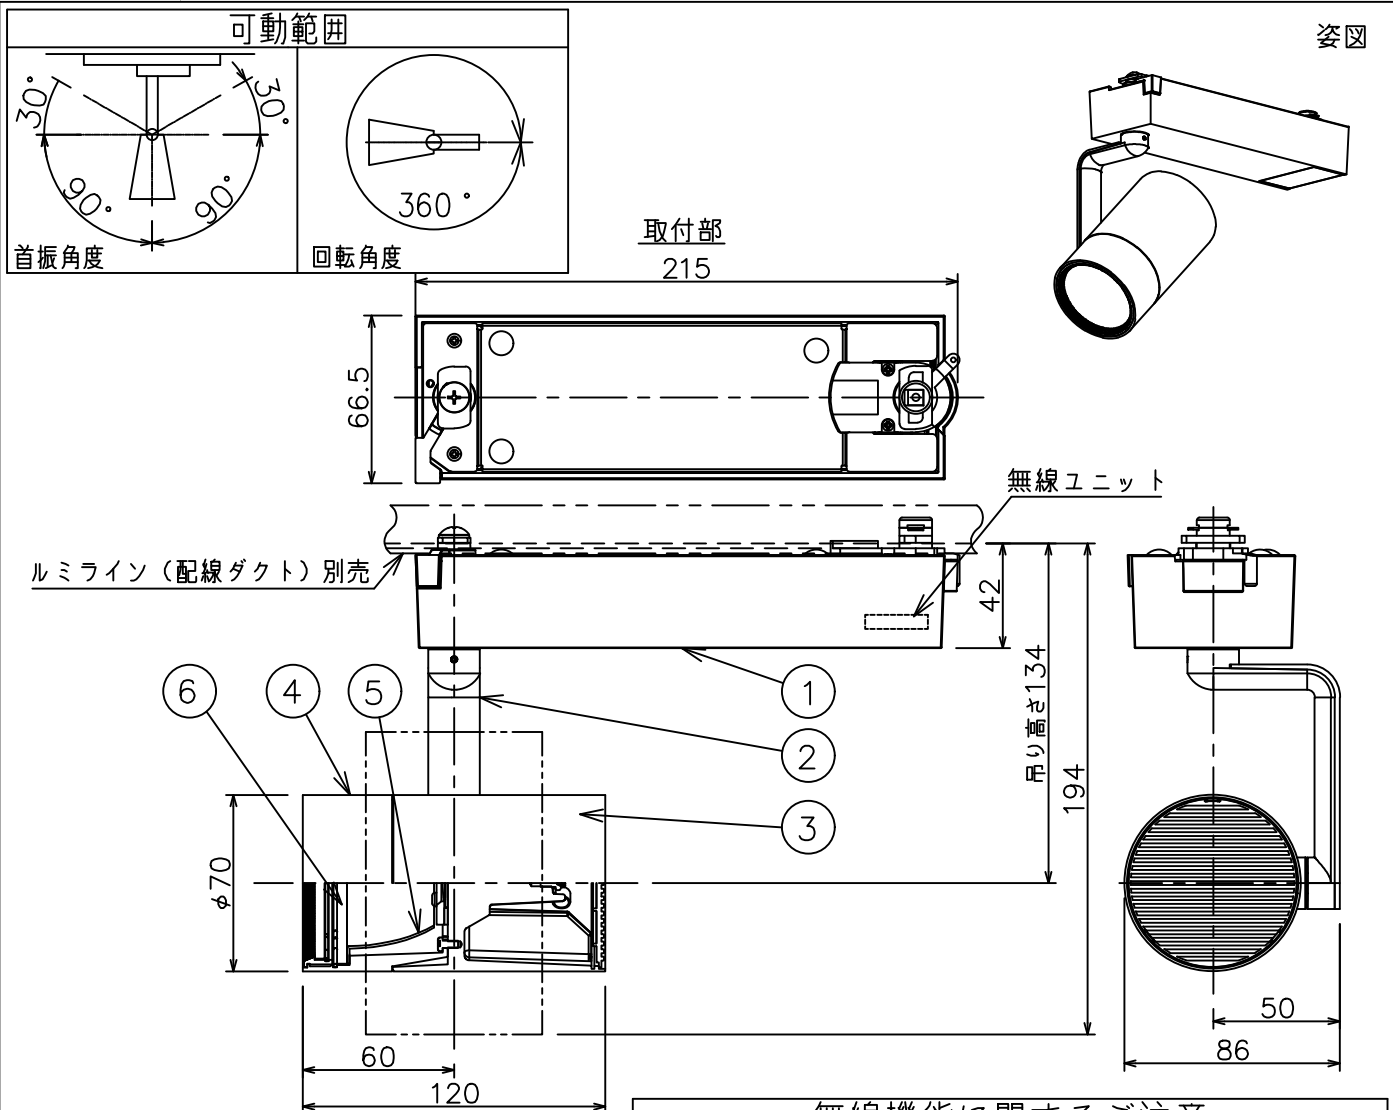

姿図

定格光束	1960 lm
LED照明器具の固有エネルギー消費効率	80.3 lm/W
LED光源寿命	40000時間

無線機能に関するご注意

- 他の2.4GHz帯無線通信機能を持つ製品と使用する場合は30cm程度間隔を離して使用してください。
- 下記のような環境により電波の到達距離が短くなったり、届かなくなることがあります。
本機と通信機器間に金属や鉄筋コンクリートなど電波を通しにくい障壁がある。
本機の近くで直流電圧で駆動するベルやモーターなどの機器が動作している。
近くにテレビ・ラジオの送信所近辺の強電界地域または各種無線局があるなど。

安全に関するご注意

- 単体では使用できません。器具本体表示または、説明書に従って適正な組合せでご使用ください。
- 火災・感電・落下原因となります。
- この器具は、一般通常環境の屋内配線ダクト取付専用器具です。下記の場所では使用しないでください。
器具の故障や、火災・感電・落下の原因となります。
・屋外。強度のない天井。周囲温度が-5℃~35℃以外の場所。
・サウナや業務用浴室など高温多湿になる場所や結露の恐れがある場所。傾斜天井。
- 被照射面までの近接限度は0.2mです。近接限度内にドア開閉範囲や家具などの可燃物が近づかないよう施工してください。被照射物の変質・変色または火災の原因となります。
- 電源電圧は器具銘板に記載されている定格電圧の±6%以内でご使用ください。火災・感電の原因となります。

使用上のご注意

- LEDにはバラスキがあり、同一品番であっても発光色、明るさ、点灯までの時間が異なる場合があります。
- 調光器の操作（急激にひねる等）により、器具ごとに消灯や明るさが揃う前の時間、調光動作が異なったり、若干のちらつきが発生することがあります。

				機能	一般用 (SENMU専用)	特記事項 1/2照度角 45° 調光可能 (1%~100%) 必ず無線制御システムと組み合わせてご使用ください。 オプション別売
				取付場所	屋内 ルミライン取付専用	
				電源接続	ルミライン用プラグ	
				消費電力	24.4 W 定格電圧 100 V	
				電気容量	25VA	
				LED付 交換不可	LED 24.4W 演色性 Ra83 白色 (4000K)	スイッチ無し
6	ガラスパネル	強化ガラス	消シ			
5	反射板	アルミ	鏡面			
4	本体	アルミダイカスト	黒塗装			
3	ヒートシンク	アルミダイカスト	黒塗装			
2	アーム	アルミダイカスト	黒塗装			
1	電源ケース	ポリカーボネート	黒			
No.	部品名	材質	備考	器具重量	約 0.9 kg	鹿毛 勝田 ①