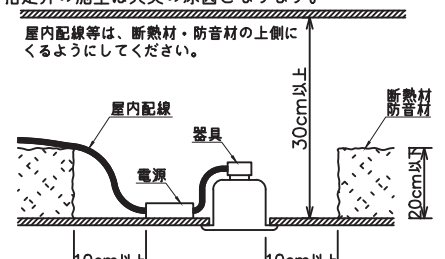

姿図

埋込穴寸法

⚠ 安全に関するご注意

- この器具は、一般通常環境の屋内天井埋込専用器具です。下記の場所では使用しないでください。器具の故障や火災・感電・落下の原因となります。
 - ・強度のない天井、床、壁。
 - ・周囲温度が-5℃~35℃以外の場所。
 - ・サウナや業務用浴室など高温多湿になる場所や結露の恐れがある場所。
 - ・指定外の傾斜天井・住宅の断熱施工天井
- 住宅以外の断熱施工天井に施工する場合は下図の指示に従ってください。指定外の施工は火災の原因となります。

- 電源線は器具に触れないように施工してください。火災の原因となります。
- 被照射面までの近接限度は0.2mです。近接限度内にドア開閉範囲や家具などの可燃物が近づかないように施工してください。被照射物の変質・変色または火災の原因となります。
- 電源電圧は、器具銘板に記載されている定格電圧の±6%以内でご使用下さい。火災・感電の原因となります。

使用上のご注意

- ロックウール、珪酸カルシウム等の天井に取り付ける場合は天井材の破損や、器具と天井面の間に隙間ができる事がありますので取付パネと天井面の間に補強材を入れてください。
- LEDにはパツキがあり、同一品番であっても発光色、明るさ、点灯までの時間が異なる場合があります。
- 調光器の操作（急激にひねる等）により、器具ごと消灯や明るさが揃う前の時間、調光動作が異なったり、若干のちらつきが発生することがあります。