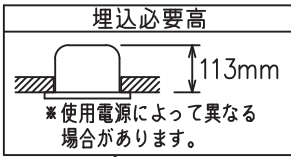

姿図

埋込穴寸法

⚠ 安全に関するご注意

- この器具は、一般通常環境の屋内天井埋込専用器具です。下記の場所では使用しないでください。器具の故障や火災・感電・落下の原因となります。
 - ・強度のない天井、床、壁。
 - ・周囲温度が-5℃~35℃以外の場所。
 - ・サウナや業務用浴室など高温多湿になる場所や結露の恐れがある場所。
 - ・指定外の傾斜天井・住宅の断熱施工天井
- 住宅以外の断熱施工天井に施工する場合は下図の指示に従ってください。指定外の施工は火災の原因となります。