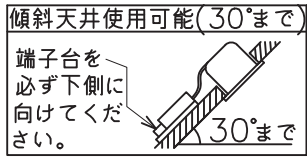

姿図

埋込穴寸法

⚠ 安全に関するご注意

- この器具は、一般通常環境の屋内天井埋込専用器具です。下記の場所では使用しないでください。器具の故障や火災・感電・落下の原因となります。
 - ・強度のない天井、床、壁。
 - ・周囲温度が-5℃~35℃以外の場所。
 - ・サウナや業務用浴室など高温多湿になる場所や結露の恐れがある場所。
 - ・指定外の傾斜天井・住宅の断熱施工天井
- 住宅以外の断熱施工天井に施工する場合は下図の指示に従ってください。指定外の施工は火災の原因となります。

- 電源線は器具に触れないように施工してください。火災の原因となります。
- 被照射面までの近接限度は0.2mです。近接限度内にドア開閉範囲や家具などの可燃物が近づかないように施工してください。被照射物の変質・変色または火災の原因となります。
- 電源電圧は、器具銘板に記載されている定格電圧の±6%以内でご使用下さい。火災・感電の原因となります。

使用上のご注意

- ロックウール、珪酸カルシウム等の天井に取り付ける場合は天井材の破損や、器具と天井面の間に隙間ができる事がありますので取付パネと天井面の間に補強材を入れてください。
- LEDにはパツキがあり、同一品番であっても発光色、明るさ、点灯までの時間が異なる場合があります。
- 調光器の操作（急激にひねる等）により、器具ごと消灯や明るさが揃う前の時間、調光動作が異なったり、若干のちらつきが発生することがあります。