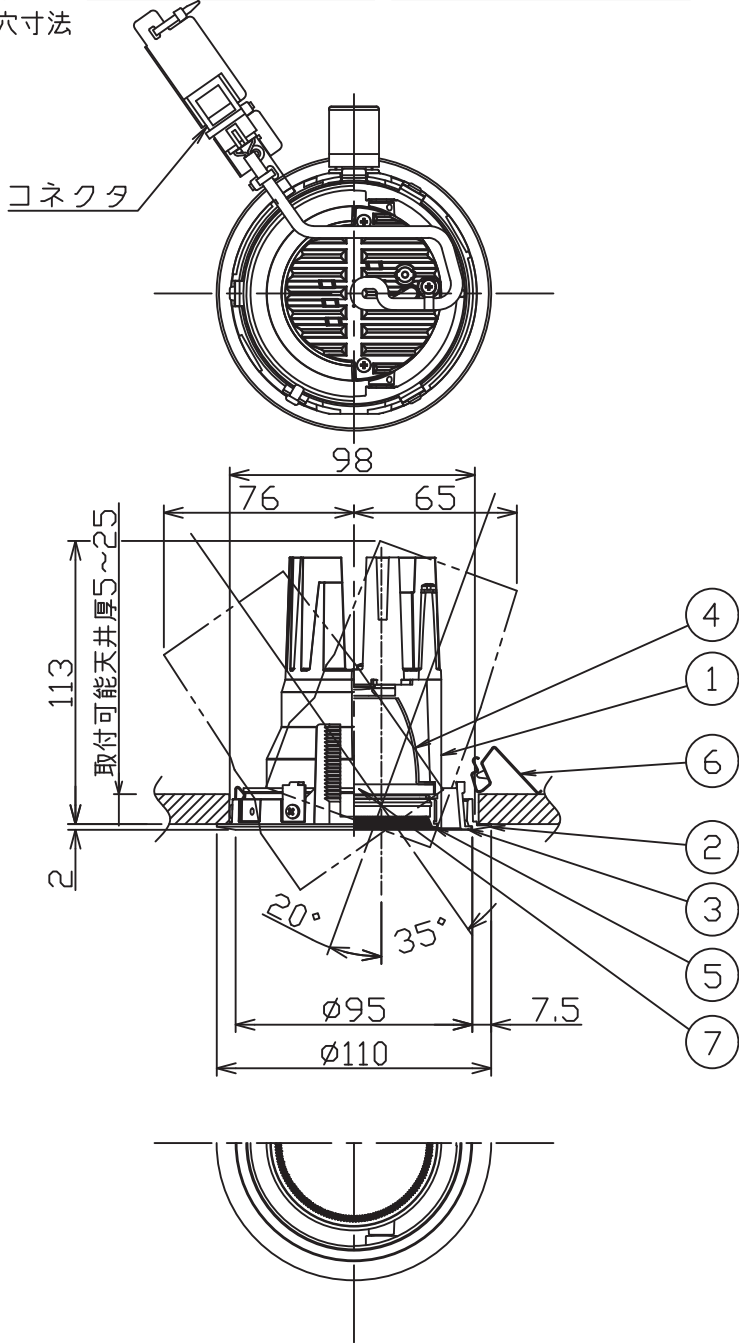

姿図

埋込穴寸法

⚠ 安全に関するご注意

- この器具は、一般通常環境の屋内天井埋込専用器具です。下記の場所では使用しないでください。器具の故障や火災・感電・落下の原因となります。
 - ・強度のない天井、床、壁。
 - ・周囲温度が-5℃~35℃以外の場所。
 - ・サウナや業務用浴室など高温多湿になる場所や結露の恐れがある場所。
 - ・指定外の傾斜天井・住宅の断熱施工天井
- 住宅以外の断熱施工天井に施工する場合は下図の指示に従ってください。指定外の施工は火災の原因となります。

- 電源線は器具に触れないように施工してください。火災の原因となります。
- 被照射面までの近接限度は0.2mです。近接限度内にドア開閉範囲や家具などの可燃物が近づかないように施工してください。被照射物の変質・変色または火災の原因となります。
- 電源電圧は、器具銘板に記載されている定格電圧の±6%以内でご使用下さい。火災・感電の原因となります。

使用上のご注意

- ロックウール、珪酸カルシウム等の天井に取り付ける場合は天井材の破損や、器具と天井面の間に隙間ができる事がありますので取付パネと天井面の間に補強材を入れてください。
- LEDにはパツキがあり、同一品番であっても発光色、明るさ、点灯までの時間が異なる場合があります。
- 調光器の操作（急激にひねる等）により、器具ごと消灯や明るさが揃う前の時間、調光動作が異なったり、若干のちらつきが発生することがあります。

LED光源寿命 40000時間 本図面は2枚1組です (1/2)

No.	部品名	材質	備考	機能	一般用	特記事項
7	ガラスパネル	強化ガラス	消シ	取付場所	屋内 天井埋込専用	1/2照度角 45° 可動範囲 首振片側 35°/20° 回転角度 350°
6	取付金具	ステンレス板		電源接続	コネクタ	
5	バッフル	アルミダイカスト	黒塗装	消費電力	- 定格電圧 -	傾斜天井30°まで取付可能 電源別売・別置 専用調光器別売(調光時のみ) オプション別売
4	反射板	アルミ	アルミ蒸着(鏡面)	電気容量	別表参照	
3	回転リング	アルミダイカスト	黒塗装	LED付	演色性 Ra93 色温度 3000K	
2	枠	アルミダイカスト	黒塗装			交換不可
1	灯具	アルミダイカスト	黒塗装			
No.	部品名	材質	備考	器具重量	約 0.4 kg	鹿毛 勝田 ③

本図面は2枚1組です (2/2)

鹿毛 勝田 ③