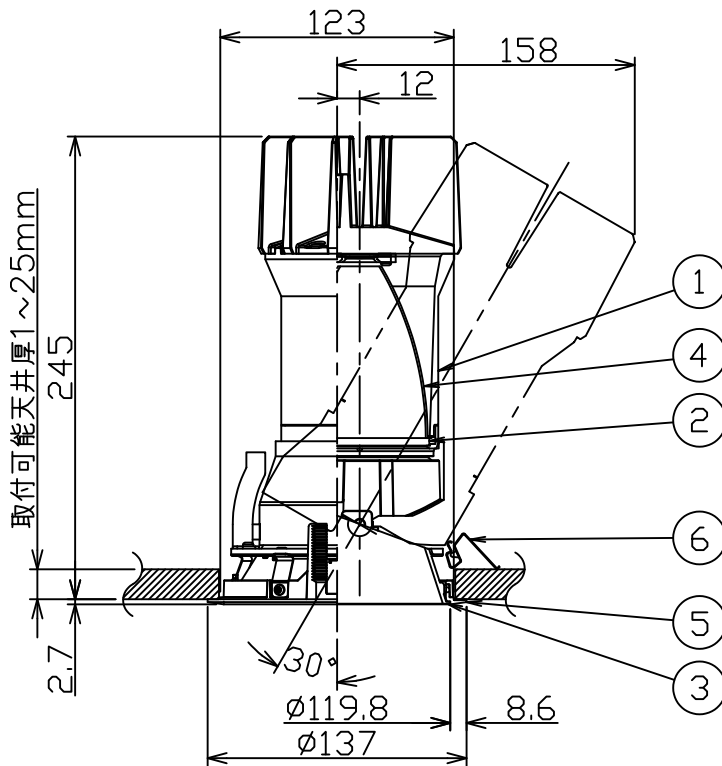

埋込穴寸法

傾斜天井使用可能(30°まで)
端子台を必ず下側に向けてください。

姿図

安全に関するご注意

- この器具は、一般通常環境の屋内天井埋込専用器具です。下記の場所では使用しないでください。器具の故障や火災・感電・落下の原因となります。
 - ・ 強度のない天井・床・壁。周囲温度が-5℃~35℃以外の場所。
 - ・ サウナや業務用浴室など高温多湿になる場所や結露の恐れがある場所。
 - ・ 指定外の傾斜天井、住宅の断熱施工天井。
- 住宅以外の断熱施工天井に施工する場合は下図の指示に従ってください。指定外の施工は火災の原因となります。

- 電源線は器具に触れないように施工してください。火災の原因となります。
- 被照射面までの近接限度は0.2mです。近接限度内にドア開閉範囲や家具などの可燃物が近づかないように施工してください。被照射物の変質・変色または火災の原因となります。
- 電源電圧は、器具銘板に記載されている定格電圧の±6%以内でご使用下さい。火災・感電の原因となります。

使用上のご注意

- ロックウール、珪酸カルシウム等の天井に取り付ける場合は天井材の破損や、器具と天井面の間に隙間ができる事がありますので取付バネと天井面の間に補強材を入れてください。
- LEDにはバラツキがあり、同一品番であっても発光色、明るさ、点灯までの時間が異なる場合があります。
- 調光器の操作(急激にひねる等)により、器具ごとに消灯や明るさが揃う前の時間、調光動作が異なったり、若干のちらつきが発生することがあります。

LED光源寿命 40000時間

本図面は2枚1組です (1/2)

機能 一般用				特記事項		
6	取付金具	ステンレス板	取付場所	屋内 天井埋込専用	1/2照度角 30° カットオフ35° 可動範囲 首振片側30° 回転角度 350° 専用調光器別売(調光時のみ) オプション別売	
5	枠	アルミダイカスト 白塗装(ホワイト93)	電源接続	コネクタ		
4	反射板	アルミ 鏡面	消費電力	- W 定格電圧 - V		
3	コーン	ポリカーボネート アルミ蒸着(鏡面)	電気容量	別表参照		
2	前面パネル	強化ガラス 透明エンボス	LED付 交換不可	演色性 Ra93 色温度 3000K		
1	本体	アルミダイカスト 黒塗装				
No.	部品名	材質	備考	器具重量	約 1.3 kg	スイッチ無し
						鹿毛 狩野 ①

本図面は2枚1組です (2/2)

鹿毛 狩野 ①