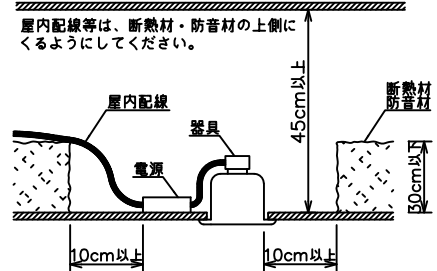

埋込穴寸法

傾斜天井使用可能(30°まで)
端子台を必ず下側に向けてください。

姿図

安全に関するご注意

- この器具は、一般通常環境の屋内天井埋込専用器具です。下記の場所では使用しないでください。器具の故障や火災・感電・落下の原因となります。
 - ・ 強度のない天井・床・壁。周囲温度が-5℃~35℃以外の場所。
 - ・ サウナや業務用浴室など高温多湿になる場所や結露の恐れがある場所。
 - ・ 指定外の傾斜天井、住宅の断熱施工天井。
- 住宅以外の断熱施工天井に施工する場合は下図の指示に従ってください。指定外の施工は火災の原因となります。

- 電源線は器具に触れないように施工してください。火災の原因となります。
- 被照射面までの近接限度は0.2mです。近接限度内にドア開閉範囲や家具などの可燃物が近づかないように施工してください。被照射物の変質・変色または火災の原因となります。
- 電源電圧は、器具銘板に記載されている定格電圧の±6%以内でご使用下さい。火災・感電の原因となります。

使用上のご注意

- ロックウール、珪酸カルシウム等の天井に取り付ける場合は天井材の破損や、器具と天井面の間に隙間ができる事がありますので取付バネと天井面の間に補強材を入れてください。
- LEDにはバラツキがあり、同一品番であっても発光色、明るさ、点灯までの時間が異なる場合があります。
- 調光器の操作(急激にひねる等)により、器具ごとに消灯や明るさが揃う前の時間、調光動作が異なったり、若干のちらつきが発生することがあります。