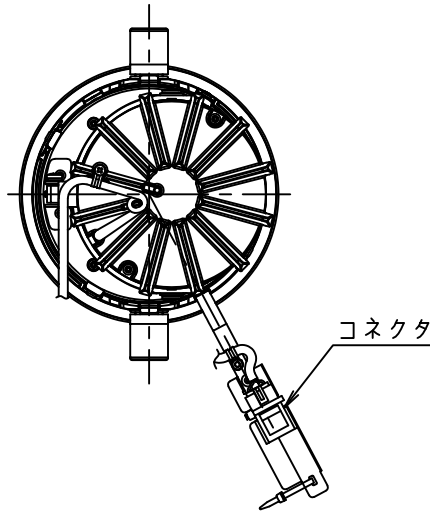

埋込穴寸法

傾斜天井使用可能(30°まで)
端子台を必ず下側に向けてください。

姿図

安全に関するご注意

- この器具は、一般通常環境の屋内天井埋込専用器具です。下記の場所では使用しないでください。器具の故障や火災・感電・落下の原因となります。
 - ・ 強度のない天井・床・壁。周囲温度が-5℃~35℃以外の場所。
 - ・ サウナや業務用浴室など高温多湿になる場所や結露の恐れがある場所。
 - ・ 指定外の傾斜天井、住宅の断熱施工天井。
- 住宅以外の断熱施工天井に施工する場合は下図の指示に従ってください。指定外の施工は火災の原因となります。

- 電源線は器具に触れないように施工してください。火災の原因となります。
- 被照射面までの近接限度は0.2mです。近接限度内にドア開閉範囲や家具などの可燃物が近づかないように施工してください。被照射物の変質・変色または火災の原因となります。
- 電源電圧は、器具銘板に記載されている定格電圧の±6%以内でご使用下さい。火災・感電の原因となります。

使用上のご注意

- ロックウール、珪酸カルシウム等の天井に取り付ける場合は天井材の破損や、器具と天井面の間に隙間ができる事がありますので取付バネと天井面の間に補強材を入れてください。
- LEDにはバラツキがあり、同一品番であっても発光色、明るさ、点灯までの時間が異なる場合があります。
- 調光器の操作(急激にひねる等)により、器具ごとに消灯や明るさが揃う前の時間、調光動作が異なったり、若干のちらつきが発生することがあります。

LED光源寿命 40000時間

本図面は2枚1組です (1/2)

機能 一般用				特記事項		
6	取付金具	ステンレス板	取付場所	屋内 天井埋込専用	1/2照度角 30° カットオフ35° 可動範囲 首振片側30° 回転角度 350° 専用調光器別売(調光時のみ) オプション別売	
5	枠	アルミダイカスト 白塗装(ホワイト93)	電源接続	コネクタ		
4	反射板	アルミ 鏡面	消費電力	- W 定格電圧 - V		
3	コーン	ポリカーボネート アルミ蒸着(鏡面)	電気容量	別表参照		
2	前面パネル	強化ガラス 透明エンボス	LED付 交換不可	演色性 Ra93 色温度 3000K		
1	本体	アルミダイカスト 黒塗装				
No.	部品名	材質	備考	器具重量	約 1.3 kg	スイッチ無し
						鹿毛 狩野 ①