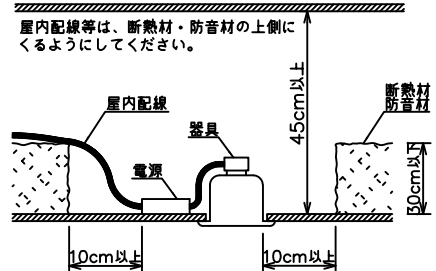

埋込穴寸法

姿図

- 電源線は器具に触れないように施工してください。火災の原因となります。
- 被照射面までの近接限度は0.2mです。近接限度内にドア開閉範囲や家具などの可燃物が近づかないように施工してください。被照射物の変質・変色または火災の原因となります。
- 電源電圧は、器具銘板に記載されている定格電圧の $\pm 6\%$ 以内でご使用下さい。火災・感電の原因となります。