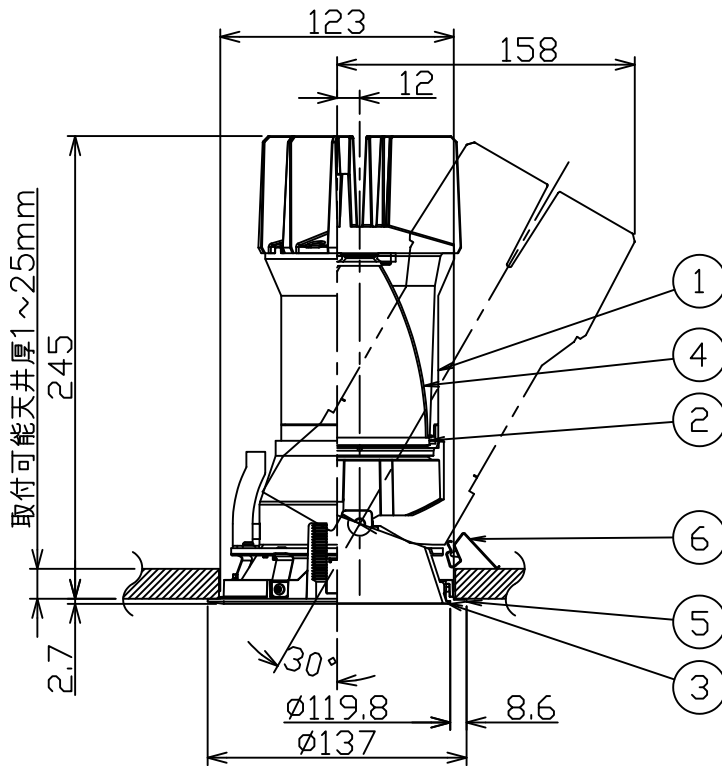

埋込穴寸法

姿図

LED光源寿命 40000時間

本図面は2枚1組です (1/2)

機能 一般用				特記事項		
6	取付金具	ステンレス板	取付場所	屋内 天井埋込専用	1/2照度角 30° カットオフ35° 可動範囲 首振り片側30° 回転角度 350° 専用調光器別売 (調光時のみ) オプション別売	
5	枠	アルミダイカスト 黒塗装	電源接続	コネクタ		
4	反射板	アルミ 鏡面	消費電力	— W 定格電圧 — V		
3	コーン	ポリカーボネート アルミ蒸着(鏡面)	電気容量	別表参照		
2	前面パネル	強化ガラス 透明エンボス	LED付	演色性 Ra93 色温度 4000K		
1	本体	アルミダイカスト 黒塗装	交換不可			
No.	部品名	材質	備考	器具重量	約 1.3 kg	スイッチ無し
						鹿毛 狩野 ①