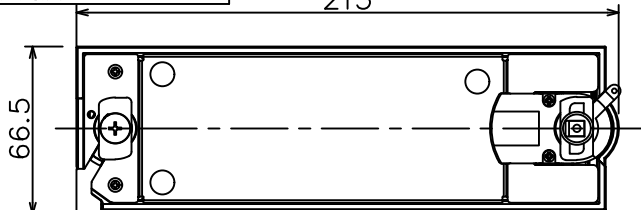

グリーン購入法適合

取付部
215

定格光束	2090 lm
LED照明器具の固有エネルギー消費効率	85.6 lm/W
LED光源寿命	40000時間

無線機能に関するご注意

- 他の2.4GHz帯無線通信機能を持つ製品と使用する場合は30cm程度間隔を離して使用してください。
- 下記のような環境により電波の到達距離が短くなったり、届かなくなることがあります。
本機と通信機器間に金属や鉄筋コンクリートなど電波を通しにくい障壁がある。
本機の近くで直流電圧で駆動するベルやモーターなどの機器が動作している。
近くにテレビ・ラジオの送信所近辺の強電界地域または各種無線局があるなど。