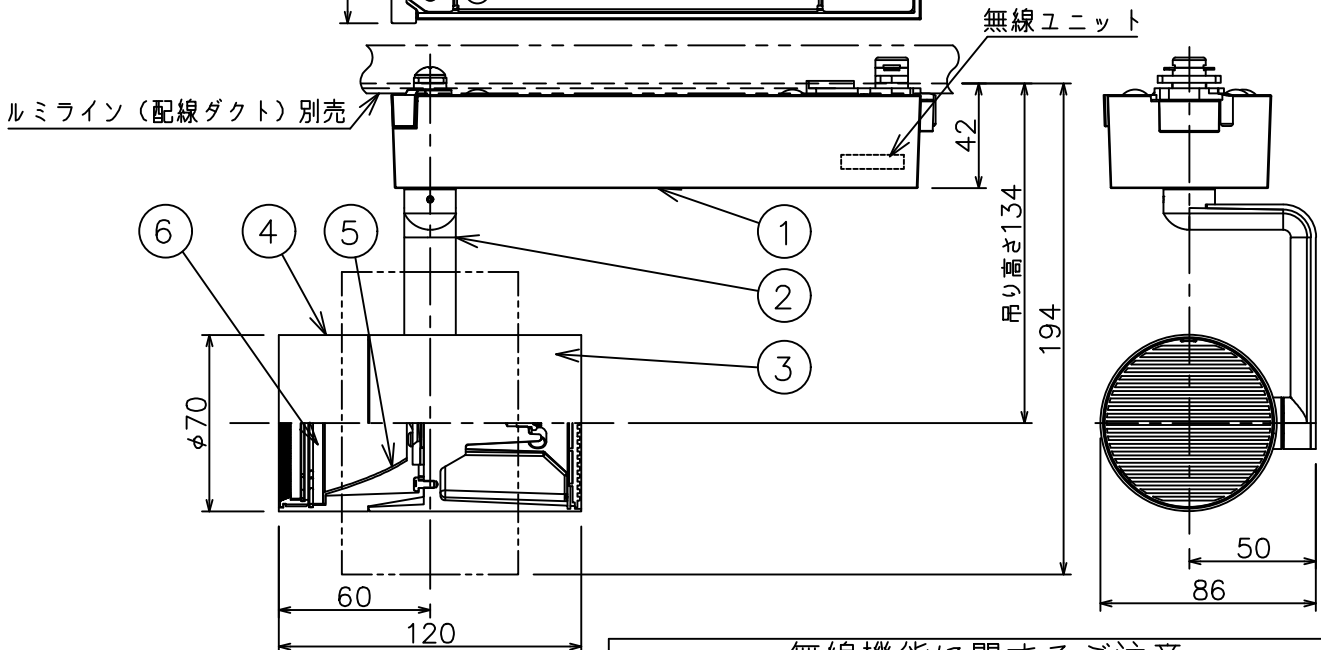

グリーン購入法適合

取付部
215

定格光束	2090 lm
LED照明器具の固有エネルギー消費効率	85.6 lm/W
LED光源寿命	40000時間

無線機能に関するご注意

- 他の2.4GHz帯無線通信機能を持つ製品と使用する場合は30cm程度間隔を離して使用してください。
- 下記のような環境により電波の到達距離が短くなったり、届かなくなることがあります。
本機と通信機器間に金属や鉄筋コンクリートなど電波を通しにくい障壁がある。
本機の近くで直流電圧で駆動するベルやモーターなどの機器が動作している。
近くにテレビ・ラジオの送信所近辺の強電界地域または各種無線局があるなど。

安全に関するご注意

- 単体では使用できません。器具本体表示または、説明書に従って適正な組合せでご使用ください。
- 火災・感電・落下原因となります。
- この器具は、一般通常環境の屋内配線ダクト取付専用器具です。下記の場所では使用しないでください。
器具の故障や、火災・感電・落下の原因となります。
・屋外。強度のない天井。周囲温度が-5℃~35℃以外の場所。
・サウナや業務用浴室など高温多湿になる場所や結露の恐れがある場所。傾斜天井。
- 被照射面までの近接限度は0.2mです。近接限度内にドア開閉範囲や家具などの可燃物が近づかないよう施工してください。被照射物の変質・変色または火災の原因となります。
- 電源電圧は器具銘板に記載されている定格電圧の±6%以内でご使用ください。火災・感電の原因となります。

使用上のご注意

- LEDにはバラスキがあり、同一品番であっても発光色、明るさ、点灯までの時間が異なる場合があります。
- 調光器の操作（急激にひねる等）により、器具ごとに消灯や明るさが揃う前の時間、調光動作が異なったり、若干のちらつきが発生することがあります。

				機能 一般用 (SENMU専用)			特記事項 1/2照度角 17° 調光可能 (1%~100%) 必ず無線制御システムと 組み合わせてご使用ください。 オプション別売
				取付場所	屋内 ルミライン取付専用		
				電源接続	ルミライン用プラグ		
				消費電力	24.4 W	定格電圧 100 V	
				電気容量	25VA		
				LED 付 交換不可	LED24.4W 演色性 Ra83 温白色 (3500K)		
No.	部品名	材質	備考	器具重量	約 0.9 kg		スイッチ無し
							鹿毛 勝田 ①