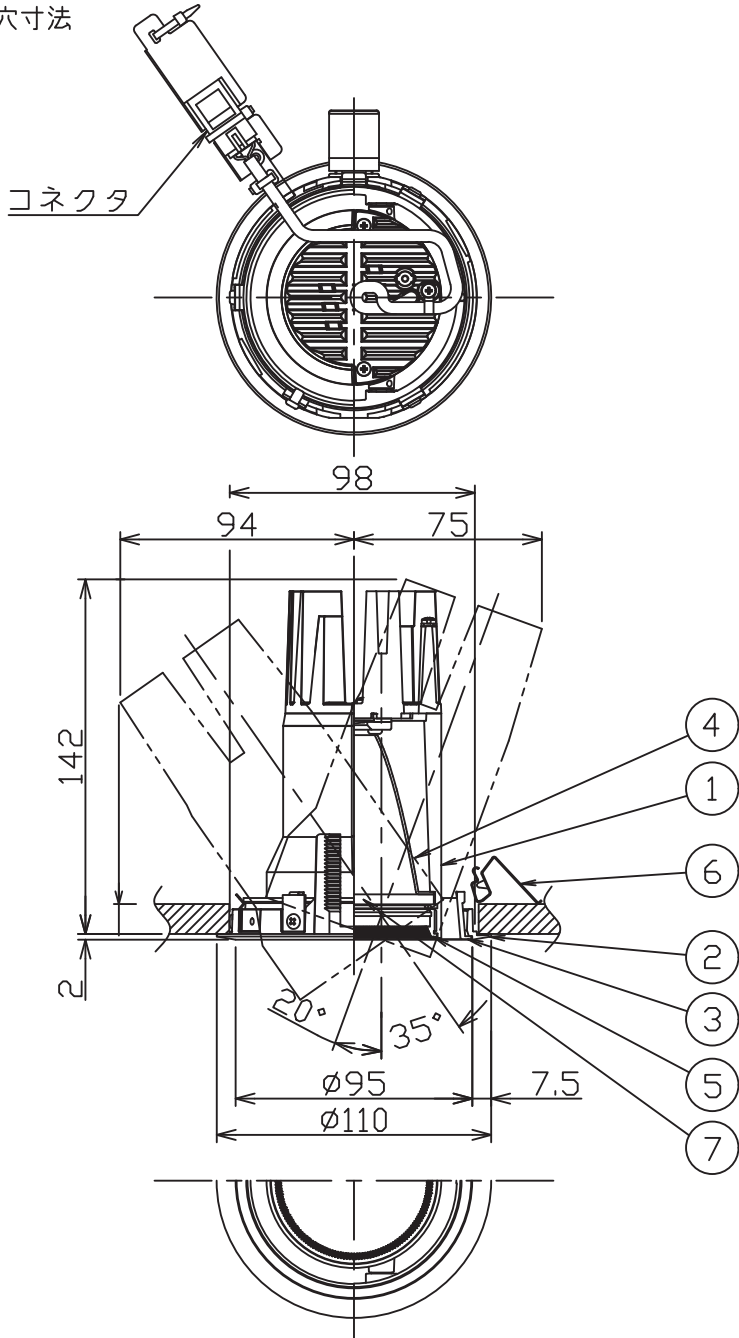

姿図

⚠ 安全に関するご注意

- この器具は、一般通常環境の屋内天井埋込専用器具です。下記の場所では使用しないでください。器具の故障や火災・感電・落下の原因となります。
  - ・強度のない天井、床、壁。
  - ・周囲温度が-5℃~35℃以外の場所。
  - ・サウナや業務用浴室など高温多湿になる場所や結露の恐れがある場所。
  - ・指定外の傾斜天井・住宅の断熱施工天井
- 住宅以外の断熱施工天井に施工する場合は下図の指示に従ってください。指定外の施工は火災の原因となります。

- 電源線は器具に触れないように施工してください。火災の原因となります。
- 被照射面までの近接限度は0.2mです。近接限度内にドア開閉範囲や家具などの可燃物が近づかないように施工してください。被照射物の変質・変色または火災の原因となります。
- 電源電圧は、器具銘板に記載されている定格電圧の±6%以内でご使用下さい。火災・感電の原因となります。

使用上のご注意

- ロックウール、珪酸カルシウム等の天井に取り付ける場合は天井材の破損や、器具と天井面の間に隙間ができる事がありますので取付バネと天井面の間に補強材を入れてください。
- LEDにはパツキがあり、同一品番であっても発光色、明るさ、点灯までの時間が異なる場合があります。
- 調光器の操作（急激にひねる等）により、器具ごと消灯や明るさが揃う前の時間、調光動作が異なったり、若干のちらつきが発生することがあります。

LED光源寿命 40000時間 本図面は2枚1組です (1/2)

No.	部品名	材質	備考	機能	一般用	特記事項
7	ガラスパネル	強化ガラス	透明消シ	取付場所	屋内 天井埋込専用	1/2照度角 10° 可動範囲 首振片側 35°/20° 回転角度 350°
6	取付金具	ステンレス板		電源接続	コネクタ	
5	バッフル	アルミダイカスト	黒塗装	消費電力	- 定格電圧 -	傾斜天井30°まで取付可能 電源別売・別置 専用調光器別売(調光時のみ) オプション別売
4	反射板	アルミ	アルミ蒸着(鏡面)	電気容量	別表参照	
3	回転リング	アルミダイカスト	黒塗装	LED付	演色性 Ra93 色温度 3500K	
2	枠	アルミダイカスト	黒塗装			
1	灯具	アルミダイカスト	黒塗装	交換不可		スイッチ無し
No.	部品名	材質	備考	器具重量	約 0.5 kg	鹿毛 勝田 ㊟