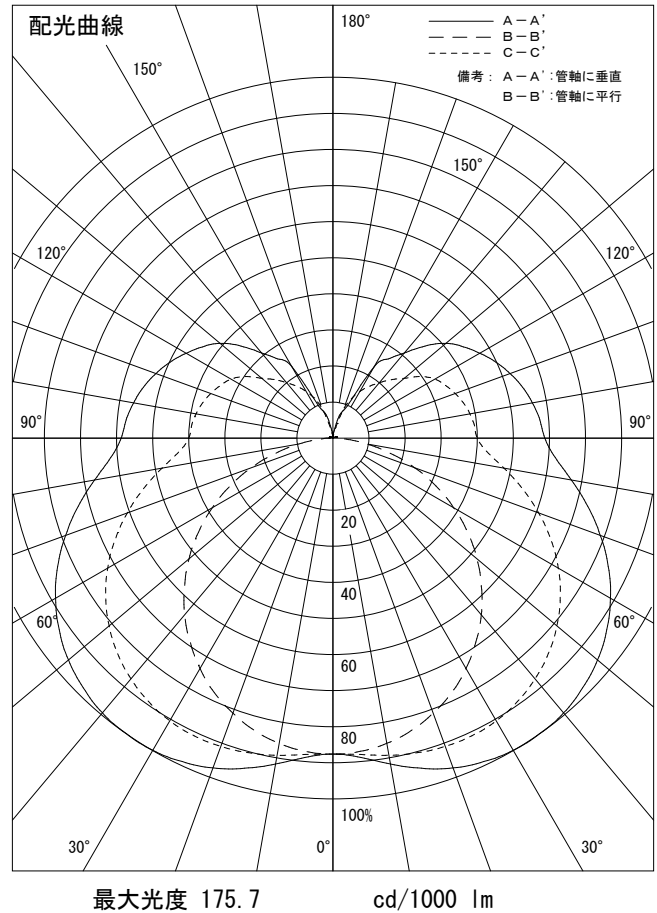

姿図

品番	LZY-93613LTW
光源	LED 25W 2800K
定格光束	2870 lm
1/2照度角	A-A' 81° B-B' 64°
ビーム角	A-A' 240° B-B' 108°

器具効率	100.0 %
上方光束	27.3 %
下方光束	72.7 %
器具間隔 最大限 (取付高さH)	A 1.70 H
	B 1.26 H
保守率	良 0.69
	中 0.67
	否 0.63

反射率 (%)	天井			壁			50			30			0		
	80	70	50	50	30	10	50	30	10	50	30	10	50	30	10
	20			20			20			20			0		
室指数	照 明 率 (× 0.01)														
0.6	38	29	23	36	28	23	33	26	21	29	24	19	15		
0.8	47	38	31	45	36	30	40	33	28	36	30	25	21		
1	54	45	38	52	43	37	46	39	34	41	36	31	25		
1.25	62	52	45	58	50	44	52	45	40	47	41	37	30		
1.5	67	58	51	64	56	49	57	50	45	51	46	41	34		
2	75	67	61	71	64	58	64	58	53	57	52	48	40		
2.5	81	74	67	77	70	64	69	63	59	61	57	53	45		
3	85	78	73	81	75	69	72	67	63	65	61	57	48		
4	91	85	80	86	81	76	77	73	69	69	65	63	52		
5	94	89	85	89	85	81	80	76	73	71	69	66	55		