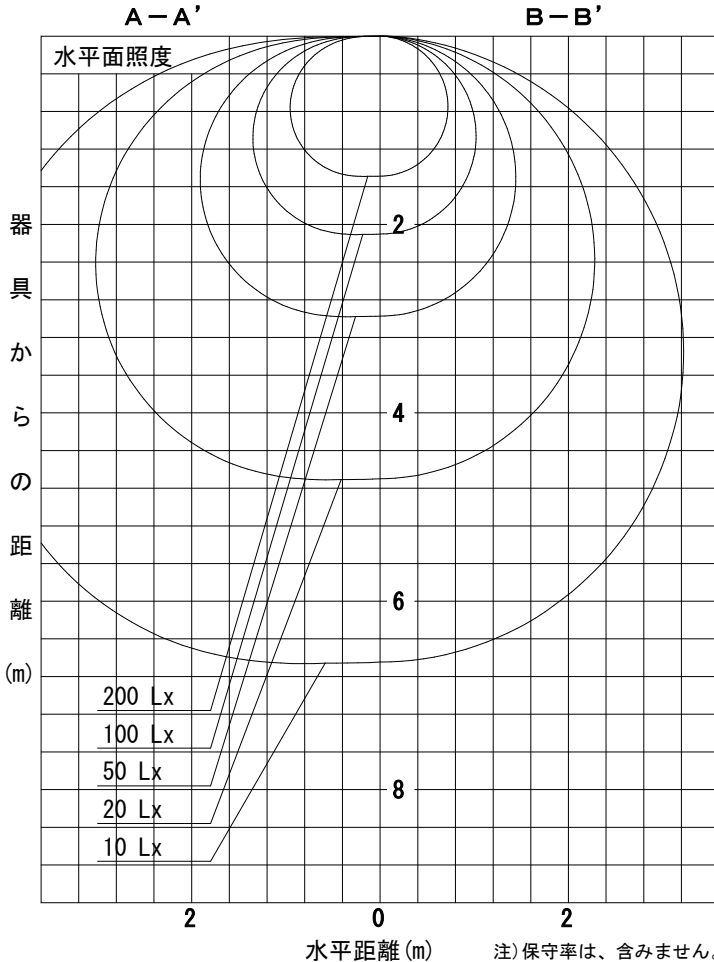

姿図

品番	LZY-93613LTW
光源	LED 25W 2800K
定格光束	2870 lm
1/2照度角	A-A' 81° B-B' 64°
ビーム角	A-A' 240° B-B' 108°

器具効率	100.0 %
上方光束	27.3 %
下方光束	72.7 %
器具間隔 最大限 (取付高さH)	A 1.70 H
	B 1.26 H
保守率	良 0.69
	中 0.67
	否 0.63

反射率 (%)	天井			壁			50			30			0		
	80	70	50	50	30	10	50	30	10	50	30	10	50	30	10
	20			20			20			20			0		
室指数	照 明 率 (× 0.01)														
0.6	38	29	23	36	28	23	33	26	21	29	24	19	15		
0.8	47	38	31	45	36	30	40	33	28	36	30	25	21		
1	54	45	38	52	43	37	46	39	34	41	36	31	25		
1.25	62	52	45	58	50	44	52	45	40	47	41	37	30		
1.5	67	58	51	64	56	49	57	50	45	51	46	41	34		
2	75	67	61	71	64	58	64	58	53	57	52	48	40		
2.5	81	74	67	77	70	64	69	63	59	61	57	53	45		
3	85	78	73	81	75	69	72	67	63	65	61	57	48		
4	91	85	80	86	81	76	77	73	69	69	65	63	52		
5	94	89	85	89	85	81	80	76	73	71	69	66	55		