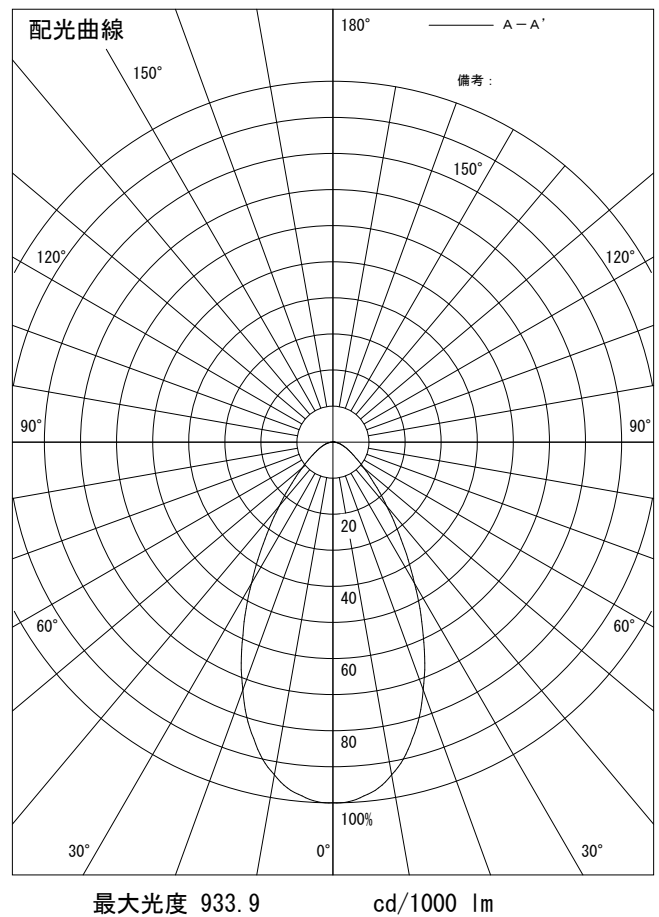

姿図

品番	LZS-9101YWB5
光源	LED 24W 3000K
定格光束	1670 lm
1/2照度角	46°
ビーム角	56°

器具効率	100.0 %
上方光束	0.0 %
下方光束	100.0 %
器具間隔 最大限 (取付高さH)	A 0.85 H
	B 0.85 H
保守率	良 0.67
	中 0.63
	否 0.56

反射率 (%)	天井			壁			50			30			0		
	80	70	50	50	30	10	50	30	10	50	30	10	50	30	10
床	20	20	20	20	20	20	20	20	20	20	20	20	20	20	20
室指数	照 明 率 ( × 0.01 )														
0.6	67	61	57	67	61	57	66	61	57	65	60	57	55		
0.8	75	69	65	75	69	64	73	68	64	72	67	64	62		
1	82	76	72	81	76	71	79	74	71	78	73	70	68		
1.25	88	82	78	87	82	77	85	80	77	83	79	76	73		
1.5	93	87	83	91	86	82	89	85	81	87	83	80	77		
2	99	94	91	98	93	90	95	91	88	92	89	86	83		
2.5	103	99	96	102	98	95	98	95	93	95	93	91	87		
3	106	103	100	104	101	99	101	98	96	98	96	94	90		
4	110	107	104	108	105	103	104	102	100	100	99	97	93		
5	112	109	107	109	107	105	105	104	102	102	100	99	95		