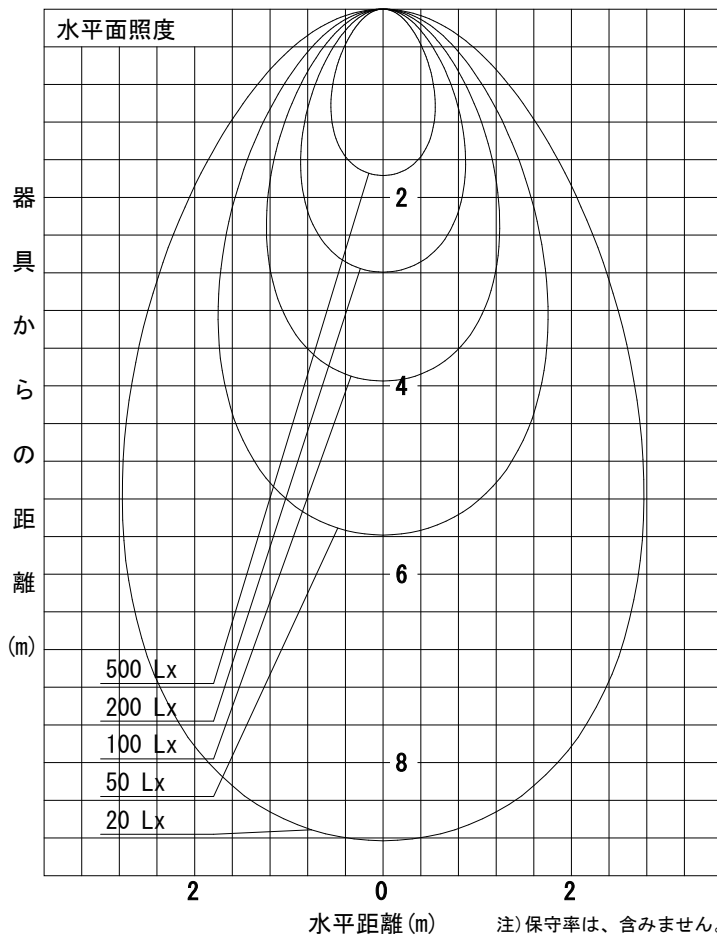

姿図

品番	LZS-9101YWB5
光源	LED 24W 3000K
定格光束	1670 lm
1/2照度角	46°
ビーム角	56°

器具効率	100.0 %
上方光束	0.0 %
下方光束	100.0 %
器具間隔 最大限 (取付高さH)	A 0.85 H
	B 0.85 H
保守率	良 0.67
	中 0.63
	否 0.56

反射率 (%)	天井			壁			50			30			0		
	80	70	50	50	30	10	50	30	10	50	30	10	50	30	10
床	20	20	20	20	20	20	20	20	20	20	20	20	20	20	20
室指数	照 明 率 ( × 0.01 )														
0.6	67	61	57	67	61	57	66	61	57	65	60	57	55		
0.8	75	69	65	75	69	64	73	68	64	72	67	64	62		
1	82	76	72	81	76	71	79	74	71	78	73	70	68		
1.25	88	82	78	87	82	77	85	80	77	83	79	76	73		
1.5	93	87	83	91	86	82	89	85	81	87	83	80	77		
2	99	94	91	98	93	90	95	91	88	92	89	86	83		
2.5	103	99	96	102	98	95	98	95	93	95	93	91	87		
3	106	103	100	104	101	99	101	98	96	98	96	94	90		
4	110	107	104	108	105	103	104	102	100	100	99	97	93		
5	112	109	107	109	107	105	105	104	102	102	100	99	95		