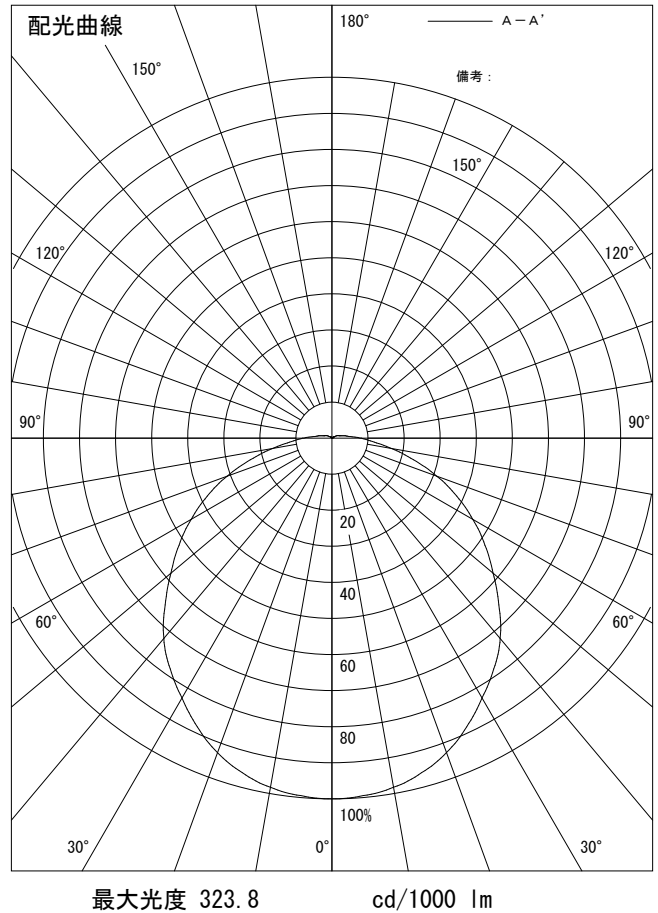

姿図

品番	LZB-92743XW+LZA-92753N
光源	LED 61.6W 4000K
定格光束	9160 lm
1/2照度角	64°
ビーム角	108°

器具効率	99.9 %
上方光束	3.4 %
下方光束	96.6 %
器具間隔 最大限 (取付高さH)	A 1.24 H
	B 1.24 H
保守率	良 0.83
	中 0.81
	否 0.77

反射率 (%)	天井			壁			50			30			0		
	80	70	50	30	10	50	30	10	50	30	10	50	30	10	0
床	20	20	20	20	20	20	20	20	20	20	20	20	20	20	0
室指数	照 明 率 (× 0.01)														
0.6	45	37	31	45	37	31	43	36	31	42	35	30	28		
0.8	55	46	40	54	46	40	52	45	39	50	43	38	36		
1	63	54	48	62	53	47	59	52	46	57	51	46	43		
1.25	71	62	55	69	61	55	66	59	54	64	58	53	49		
1.5	76	68	62	75	67	61	72	65	60	68	63	58	55		
2	85	78	72	83	76	71	79	74	69	76	71	67	63		
2.5	91	84	78	89	82	77	84	79	75	81	76	73	68		
3	95	89	84	92	87	82	88	84	80	84	81	77	73		
4	100	95	91	97	93	89	93	89	86	89	85	83	78		
5	103	99	95	101	97	93	96	93	90	91	89	86	81		