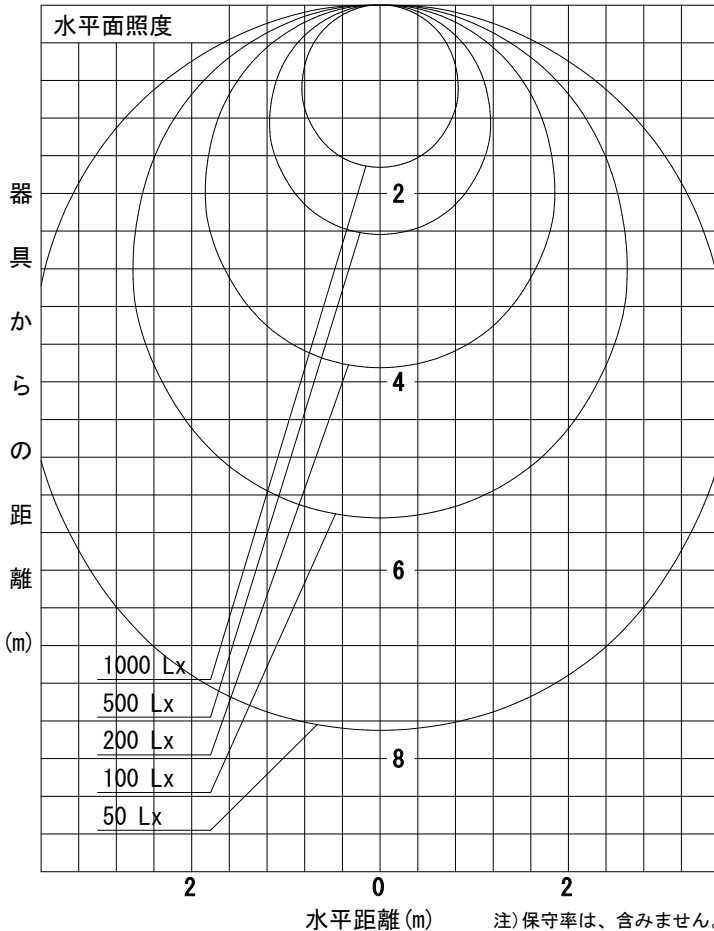

姿図

品番	LZB-92743XW+LZA-92753N
光源	LED 61.6W 4000K
定格光束	9160 lm
1/2照度角	64°
ビーム角	108°

器具効率	99.9 %
上方光束	3.4 %
下方光束	96.6 %
器具間隔 最大限 (取付高さH)	A 1.24 H
	B 1.24 H
保守率	良 0.83
	中 0.81
	否 0.77

反射率 (%)	天井			壁			50			30			0		
	80	70	50	30	10	50	30	10	50	30	10	50	30	10	0
床	20	20	20	20	20	20	20	20	20	20	20	20	20	20	0
室指数	照 明 率 (× 0.01)														
0.6	45	37	31	45	37	31	43	36	31	42	35	30	28		
0.8	55	46	40	54	46	40	52	45	39	50	43	38	36		
1	63	54	48	62	53	47	59	52	46	57	51	46	43		
1.25	71	62	55	69	61	55	66	59	54	64	58	53	49		
1.5	76	68	62	75	67	61	72	65	60	68	63	58	55		
2	85	78	72	83	76	71	79	74	69	76	71	67	63		
2.5	91	84	78	89	82	77	84	79	75	81	76	73	68		
3	95	89	84	92	87	82	88	84	80	84	81	77	73		
4	100	95	91	97	93	89	93	89	86	89	85	83	78		
5	103	99	95	101	97	93	96	93	90	91	89	86	81		