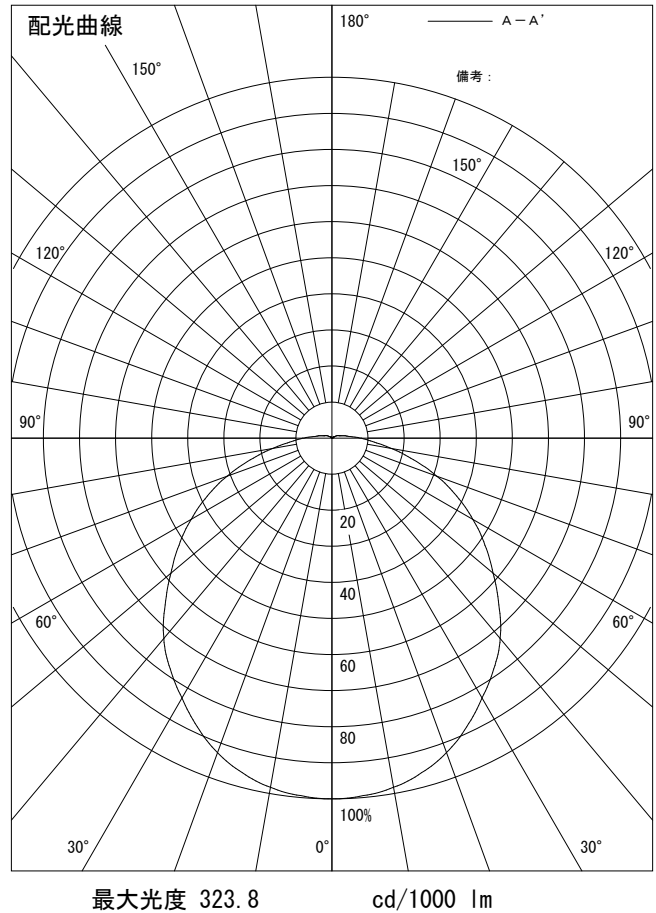

姿図

品番	LZB-92743XW+LZA-92751Y
光源	LED 30.4W 3000K
定格光束	4180 lm
1/2照度角	64°
ビーム角	108°

器具効率	100.0 %
上方光束	3.4 %
下方光束	96.6 %
器具間隔 最大限 (取付高さH)	A 1.24 H
	B 1.24 H
保守率	良 0.83
	中 0.81
	否 0.77

反射率 (%)	天井			壁			50			30			0		
	80	70	50	30	10	50	30	10	50	30	10	50	30	10	0
床	20	20	20	20	20	20	20	20	20	20	20	20	20	20	0
室指数	照 明 率 ( × 0.01 )														
0.6	45	37	31	45	37	31	43	36	31	42	35	30	28		
0.8	55	46	40	54	46	40	52	45	39	50	43	38	36		
1	63	54	48	62	53	47	59	52	46	57	51	46	43		
1.25	71	62	55	69	61	55	66	59	54	64	58	53	49		
1.5	76	68	62	75	67	61	72	65	60	68	63	58	55		
2	85	78	72	83	76	71	79	74	69	76	71	67	63		
2.5	91	84	78	89	82	77	84	79	75	81	76	73	68		
3	95	89	84	92	87	82	88	84	80	84	81	77	73		
4	100	95	91	97	93	89	93	89	86	89	85	83	78		
5	103	99	95	101	97	93	96	93	90	91	89	86	81		