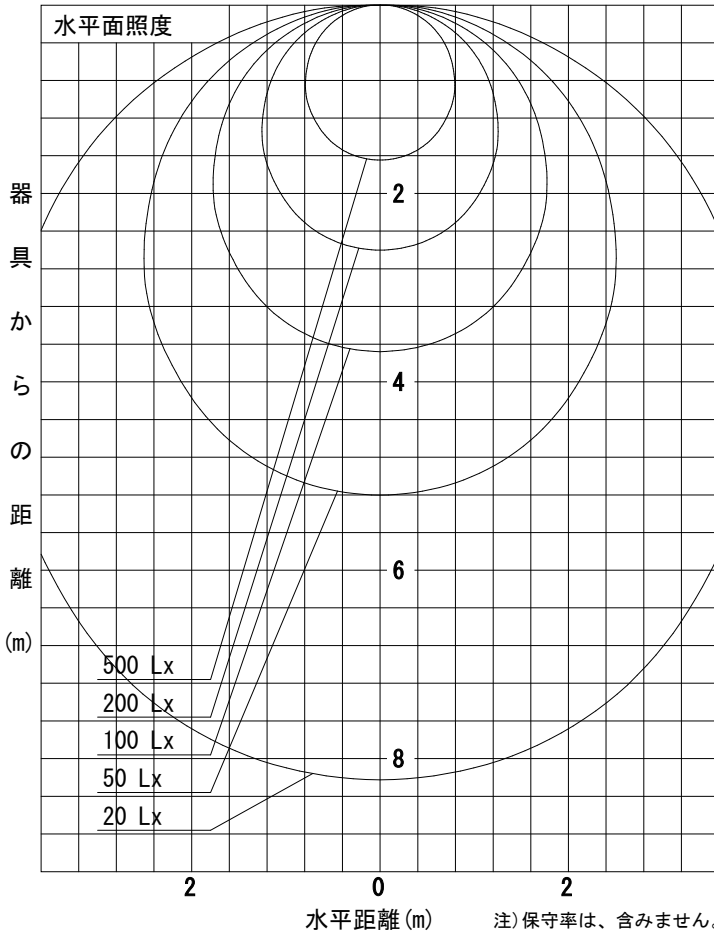

姿図

品番	LZB-92743XW+LZA-92751Y
光源	LED 30.4W 3000K
定格光束	4180 lm
1/2照度角	64°
ビーム角	108°

器具効率	100.0 %
上方光束	3.4 %
下方光束	96.6 %
器具間隔 最大限 (取付高さH)	A 1.24 H
	B 1.24 H
保守率	良 0.83
	中 0.81
	否 0.77

反射率 (%)	天井			壁			50			30			0		
	80	70	50	30	10	50	30	10	50	30	10	50	30	10	0
床	20	20	20	20	20	20	20	20	20	20	20	20	20	20	0
室指数	照 明 率 ( × 0.01 )														
0.6	45	37	31	45	37	31	43	36	31	42	35	30	28		
0.8	55	46	40	54	46	40	52	45	39	50	43	38	36		
1	63	54	48	62	53	47	59	52	46	57	51	46	43		
1.25	71	62	55	69	61	55	66	59	54	64	58	53	49		
1.5	76	68	62	75	67	61	72	65	60	68	63	58	55		
2	85	78	72	83	76	71	79	74	69	76	71	67	63		
2.5	91	84	78	89	82	77	84	79	75	81	76	73	68		
3	95	89	84	92	87	82	88	84	80	84	81	77	73		
4	100	95	91	97	93	89	93	89	86	89	85	83	78		
5	103	99	95	101	97	93	96	93	90	91	89	86	81		