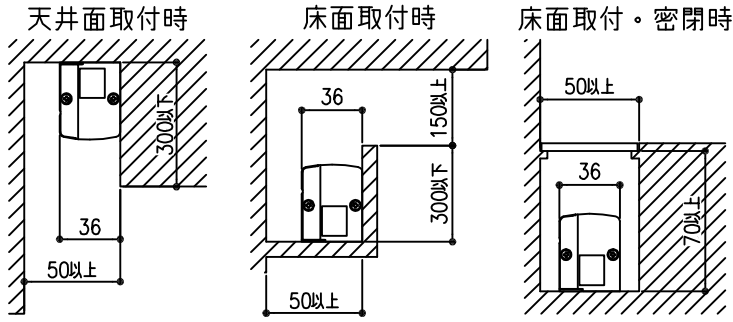

最小施工寸法…下記寸法は温度性能を満たすために必要な最小寸法です。

施工の際は器具取付が容易に行なえるようご配慮ください。

姿図

<ご使用上のご注意>

- 複数台を同時に点灯した場合、始動時間にパラツキが生じる場合があります。

⚠安全に関するご注意

- この器具は一般常環境の屋内天井付・壁付・床付兼用器具です。一般常環境以外の所、屋外、湿気の多い所、水気のかかる所では使用しないでください。落下・感電・火災の原因になります。
- 電源電圧は、定格電圧±6%内でご使用下さい。感電・火災の原因になります。
- この器具は木ねじ取付専用です。必ず木ねじ(2本)で補強材のある位置に取付けて下さい。落下の原因になります。

定格光束	1670Lm
LED照明器具の固有エネルギー消費効率	133.6Lm/W
LEDモジュール寿命	40000時間

No.	部品名	材質	備考	機能	一般用	特記事項
7				取付場所	屋内 天井付・壁付・床付兼用	調光器併用不可 連結最大30台まで(100V時) 連結最大50台まで(200V時) *電源接続時には必ず電源ケーブル(DP-40173)が必要です。 1回路に1台お求めください。
6				電源接続	コネクタ	
5				消費電力	12.5 W 定格電圧 100/200 V	
4	コネクタ(送り側)	-	SLR-02VF	電気容量	21/22VA	
3	コネクタ(電源側)	-	SLP-02V	LED付 交換不可	LED 12.5W 演色性 Ra83 昼白色(5000K)	スイッチ無し
2	本体	アルミ型材	白アルマイト			
1	カバー	ポリカーボネート	乳白(マット)			
No.	部品名	材質	備考	器具重量	約 1.1 kg	峠田 藤山 ④