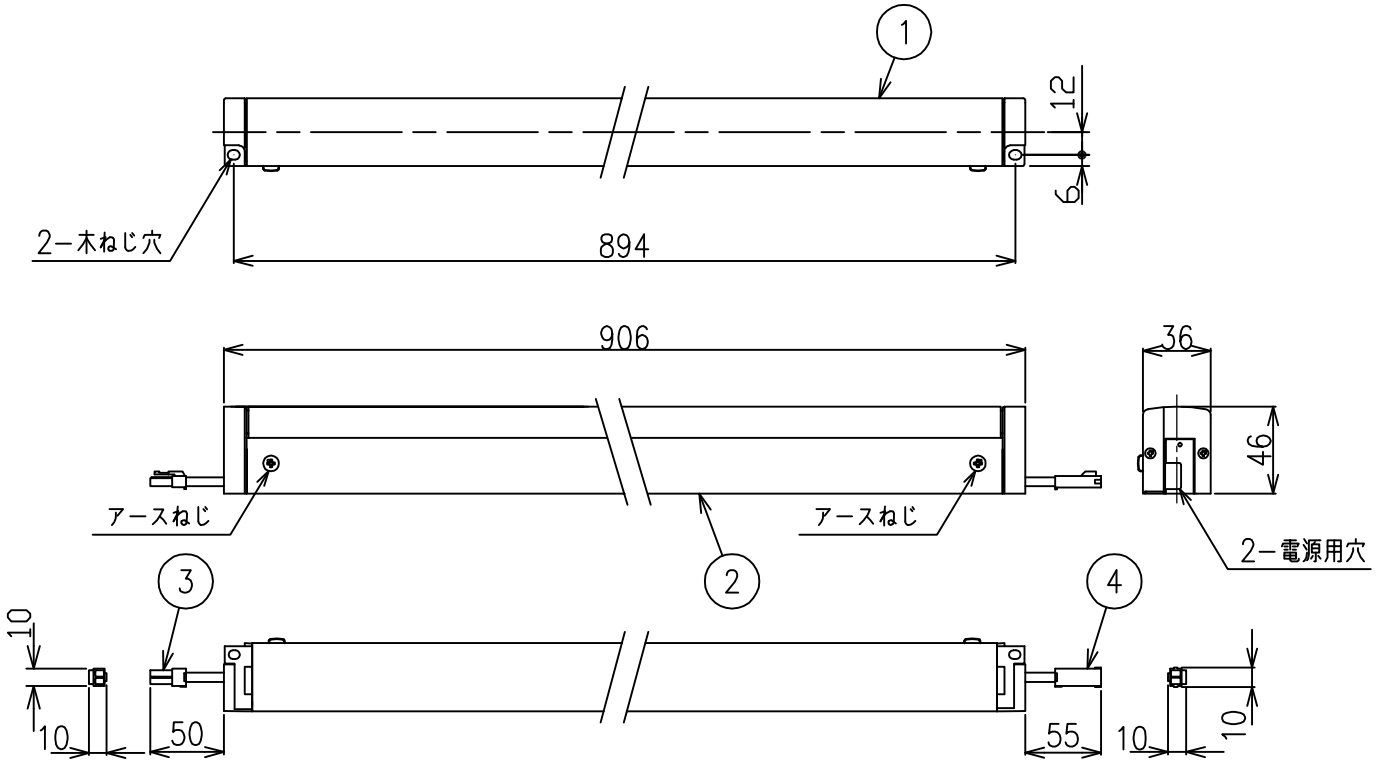

最小施工寸法…下記寸法は温度性能を満たすために必要な最小寸法です。

施工の際は器具取付が容易に行なえるようご配慮ください。

姿図

<ご使用上のご注意>

- 複数台を同時に点灯した場合、始動時間にパラツキが生じる場合があります。

⚠安全に関するご注意

- この器具は一般常環境の屋内天井付・壁付・床付兼用器具です。一般常環境以外の所、屋外、湿気の多い所、水気のかかる所では使用しないでください。落下・感電・火災の原因になります。
- 電源電圧は、定格電圧±6%内でご使用下さい。感電・火災の原因になります。
- この器具は木ねじ取付専用です。必ず木ねじ(2本)で補強材のある位置に取付けて下さい。落下の原因になります。

定格光束	1670Lm
LED照明器具の固有エネルギー消費効率	133.6Lm/W
LEDモジュール寿命	40000時間

No.	部品名	材質	備考	機能	一般用	特記事項
7				取付場所	屋内 天井付・壁付・床付兼用	調光器併用不可 連結最大30台まで(100V時) 連結最大50台まで(200V時) *電源接続時には必ず電源ケーブル(DP-40173)が必要です。 1回路に1台お求めください。
6				電源接続	コネクタ	
5				消費電力	12.5 W 定格電圧 100/200 V	
4	コネクタ(送り側)	-	SLR-02VF	電気容量	21/22VA	
3	コネクタ(電源側)	-	SLP-02V	LED付 交換不可	LED 12.5W 演色性 Ra83 昼白色(5000K)	スイッチ無し
2	本体	アルミ型材	白アルマイト			
1	カバー	ポリカーボネート	乳白(マット)			
No.	部品名	材質	備考	器具重量	約 1.1 kg	峠田 藤山 ④