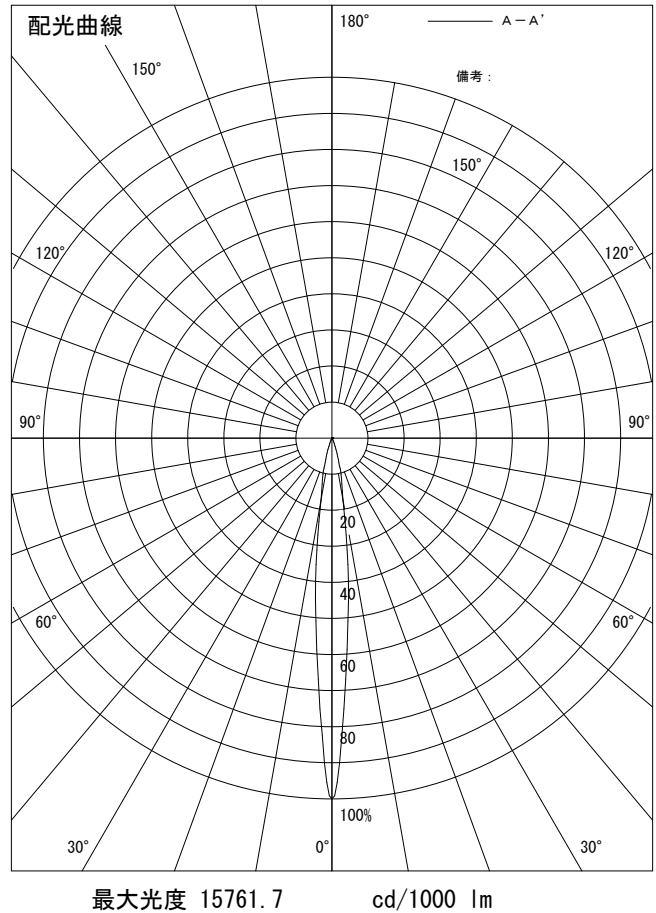

姿図

品番	LZS-9102YWN8
光源	LED 24.6W 3000K
定格光束	1500 lm
1/2照度角	10°
ビーム角	10°

器具効率	100.0 %
上方光束	0.0 %
下方光束	100.0 %
器具間隔 最大限 (取付高さH)	A 0.17 H B 0.17 H
保守率	良 0.67
	中 0.63
	否 0.56

反射率 (%)	天井			70			50			30			0	
	壁	50	30	10	50	30	10	50	30	10	50	30	10	0
	床	20			20			20			20			0
室指数	照 明 率 (× 0.01)													
0.6	85	80	77	84	80	77	83	79	77	82	79	76	75	
0.8	90	85	82	89	85	82	88	84	81	87	84	81	79	
1	95	91	88	95	90	87	93	89	87	91	88	86	84	
1.25	100	95	92	99	95	92	97	93	91	95	92	90	87	
1.5	103	99	96	102	98	95	99	96	94	97	95	93	90	
2	108	104	102	106	103	101	103	101	99	101	99	97	94	
2.5	111	108	106	109	107	105	106	104	103	103	102	101	97	
3	113	111	109	112	110	108	108	107	105	105	104	103	99	
4	116	114	113	114	112	111	110	109	108	107	106	105	101	
5	117	116	115	115	114	113	111	110	110	108	107	106	102	