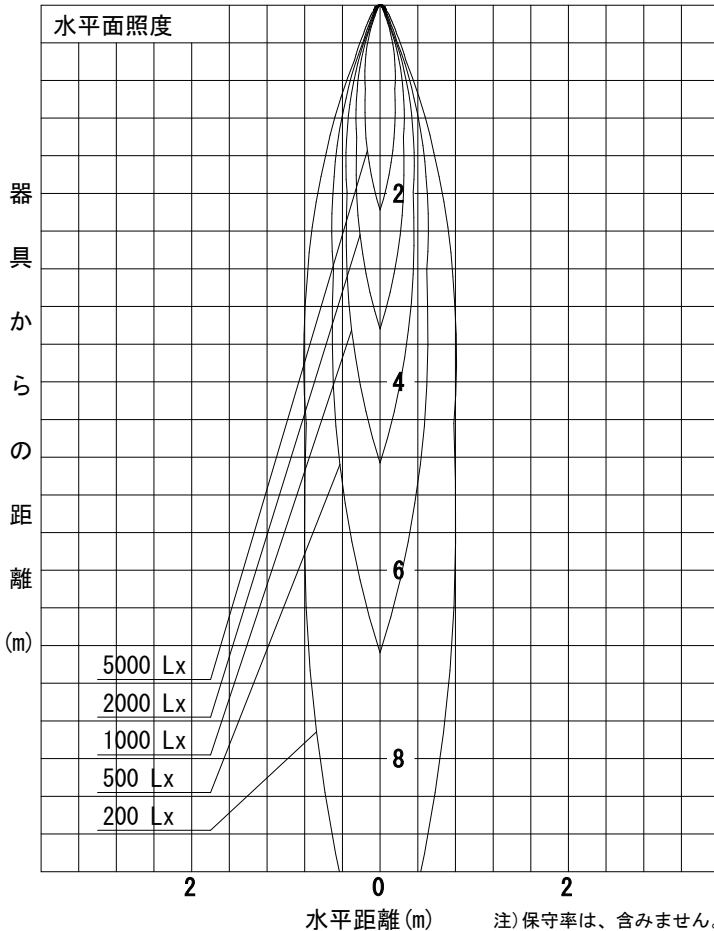

姿図

品番	LZS-9102YWN8
光源	LED 24.6W 3000K
定格光束	1500 lm
1/2照度角	10°
ビーム角	10°

器具効率	100.0 %
上方光束	0.0 %
下方光束	100.0 %
器具間隔 最大限 (取付高さH)	A 0.17 H B 0.17 H
保守率	良 0.67
	中 0.63
	否 0.56

反射率 (%)	天井			70			50			30			0	
	壁	50	30	10	50	30	10	50	30	10	50	30	10	0
	床	20			20			20			20			0
室指数	照 明 率 (× 0.01)													
0.6	85	80	77	84	80	77	83	79	77	82	79	76	75	
0.8	90	85	82	89	85	82	88	84	81	87	84	81	79	
1	95	91	88	95	90	87	93	89	87	91	88	86	84	
1.25	100	95	92	99	95	92	97	93	91	95	92	90	87	
1.5	103	99	96	102	98	95	99	96	94	97	95	93	90	
2	108	104	102	106	103	101	103	101	99	101	99	97	94	
2.5	111	108	106	109	107	105	106	104	103	103	102	101	97	
3	113	111	109	112	110	108	108	107	105	105	104	103	99	
4	116	114	113	114	112	111	110	109	108	107	106	105	101	
5	117	116	115	115	114	113	111	110	110	108	107	106	102	