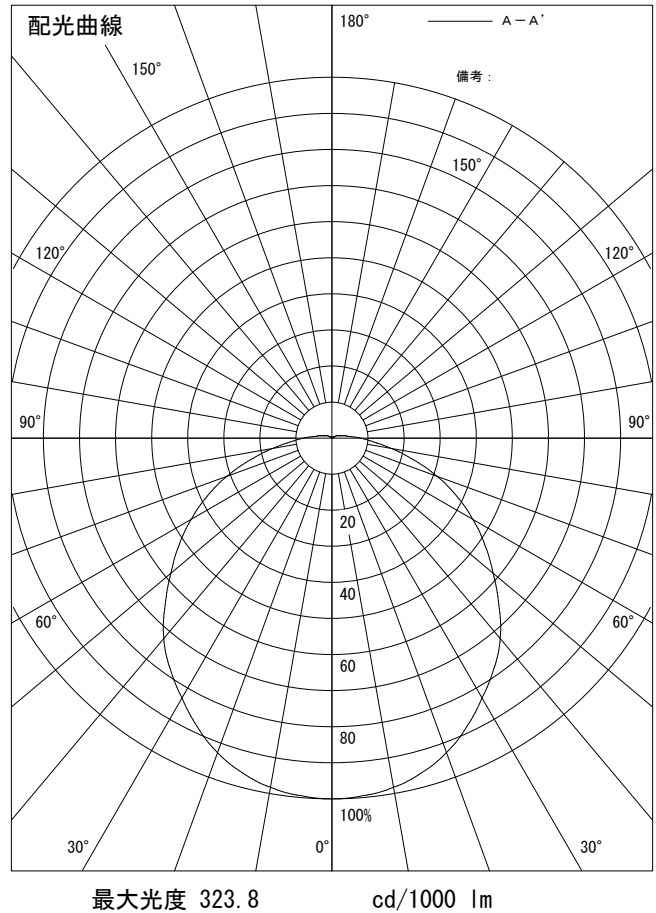

姿図

品番	LZB-92743XW+LZA-92753Y
光源	LED 61.6W 3000K
定格光束	8800 lm
1/2照度角	64°
ビーム角	108°

器具効率	99.9 %
上方光束	3.4 %
下方光束	96.6 %
器具間隔 最大限 (取付高さH)	A 1.24 H
	B 1.24 H
保守率	良 0.83
	中 0.81
	否 0.77

反射率 (%)	天井			壁			50			30			0		
	80	70	50	30	10	50	30	10	50	30	10	50	30	10	
床	20	20	20	20	20	20	20	20	20	20	20	20	20	20	
室指数	照 明 率 (× 0.01)														
0.6	45	37	31	45	37	31	43	36	31	42	35	30	28		
0.8	55	46	40	54	46	40	52	45	39	50	43	38	36		
1	63	54	48	62	53	47	59	52	46	57	51	46	43		
1.25	71	62	55	69	61	55	66	59	54	64	58	53	49		
1.5	76	68	62	75	67	61	72	65	60	68	63	58	55		
2	85	78	72	83	76	71	79	74	69	76	71	67	63		
2.5	91	84	78	89	82	77	84	79	75	81	76	73	68		
3	95	89	84	92	87	82	88	84	80	84	81	77	73		
4	100	95	91	97	93	89	93	89	86	89	85	83	78		
5	103	99	95	101	97	93	96	93	90	91	89	86	81		