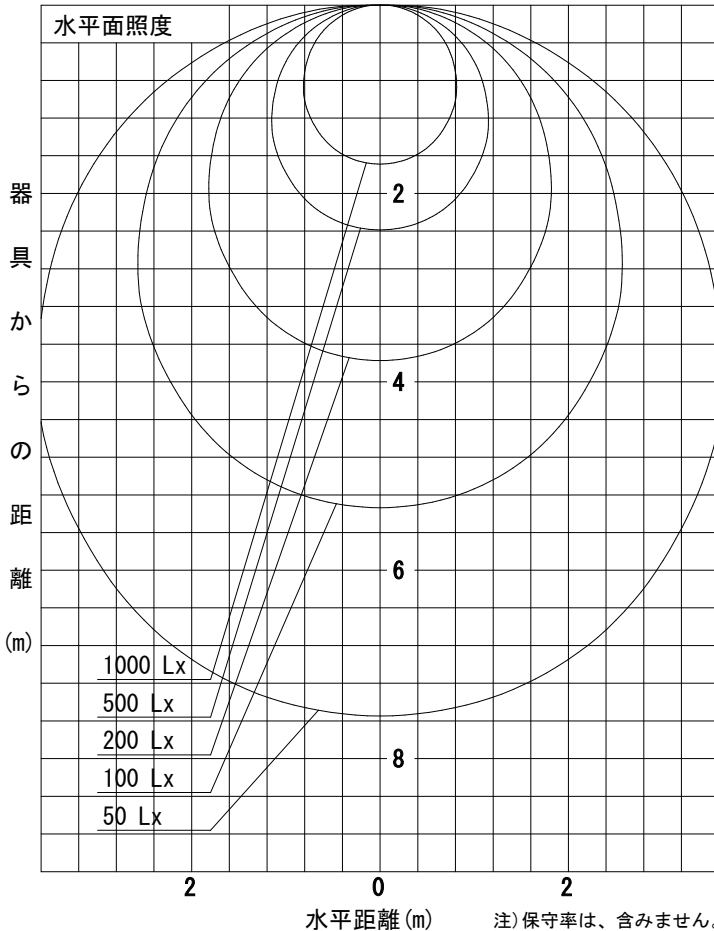

姿図

品番	LZB-92743XW+LZA-92753Y
光源	LED 61.6W 3000K
定格光束	8800 lm
1/2照度角	64°
ビーム角	108°

器具効率	99.9 %
上方光束	3.4 %
下方光束	96.6 %
器具間隔 最大限 (取付高さH)	A 1.24 H
	B 1.24 H
保守率	良 0.83
	中 0.81
	否 0.77

反射率 (%)	天井			壁			50			30			0		
	80	70	50	30	10	50	30	10	50	30	10	50	30	10	
床	20	20	20	20	20	20	20	20	20	20	20	20	20	20	
室指数	照 明 率 (× 0.01)														
0.6	45	37	31	45	37	31	43	36	31	42	35	30	28		
0.8	55	46	40	54	46	40	52	45	39	50	43	38	36		
1	63	54	48	62	53	47	59	52	46	57	51	46	43		
1.25	71	62	55	69	61	55	66	59	54	64	58	53	49		
1.5	76	68	62	75	67	61	72	65	60	68	63	58	55		
2	85	78	72	83	76	71	79	74	69	76	71	67	63		
2.5	91	84	78	89	82	77	84	79	75	81	76	73	68		
3	95	89	84	92	87	82	88	84	80	84	81	77	73		
4	100	95	91	97	93	89	93	89	86	89	85	83	78		
5	103	99	95	101	97	93	96	93	90	91	89	86	81		