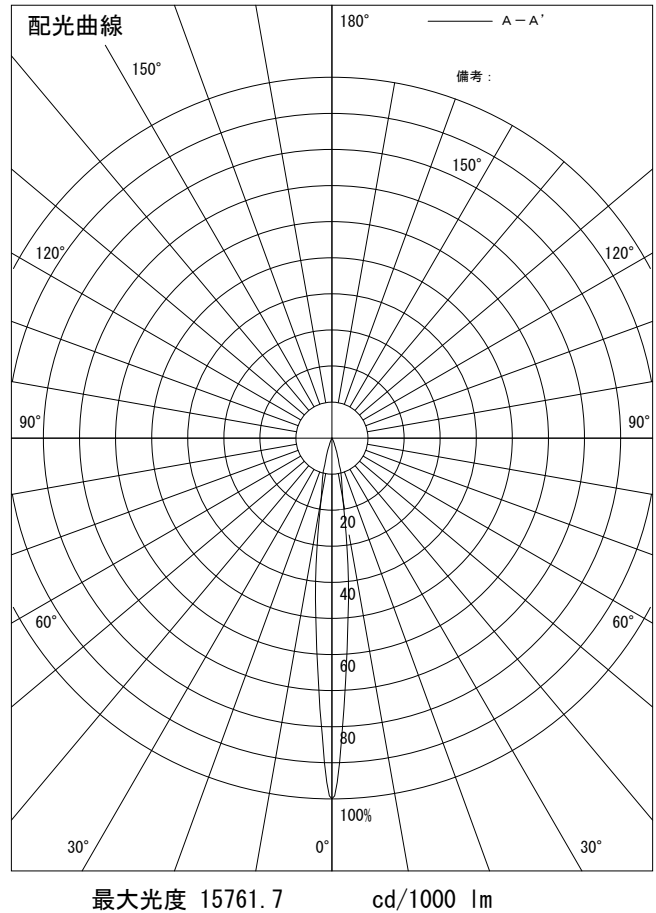

姿図

品番	LZS-9102YBN5
光源	LED 24.2W 3000K
定格光束	1500 lm
1/2照度角	10°
ビーム角	10°

器具効率	100.0 %
上方光束	0.0 %
下方光束	100.0 %
器具間隔 最大限 (取付高さH)	A 0.17 H
	B 0.17 H
保守率	良 0.67
	中 0.63
	否 0.56

反射率 (%)	天井			70			50			30			0	
	壁	50	30	10	50	30	10	50	30	10	50	30	10	0
	床			20			20			20			20	
室指数	照 明 率 ( × 0.01 )													
0.6	85	80	77	84	80	77	83	79	77	82	79	76	75	
0.8	90	85	82	89	85	82	88	84	81	87	84	81	79	
1	95	91	88	95	90	87	93	89	87	91	88	86	84	
1.25	100	95	92	99	95	92	97	93	91	95	92	90	87	
1.5	103	99	96	102	98	95	99	96	94	97	95	93	90	
2	108	104	102	106	103	101	103	101	99	101	99	97	94	
2.5	111	108	106	109	107	105	106	104	103	103	102	101	97	
3	113	111	109	112	110	108	108	107	105	105	104	103	99	
4	116	114	113	114	112	111	110	109	108	107	106	105	101	
5	117	116	115	115	114	113	111	110	110	108	107	106	102	