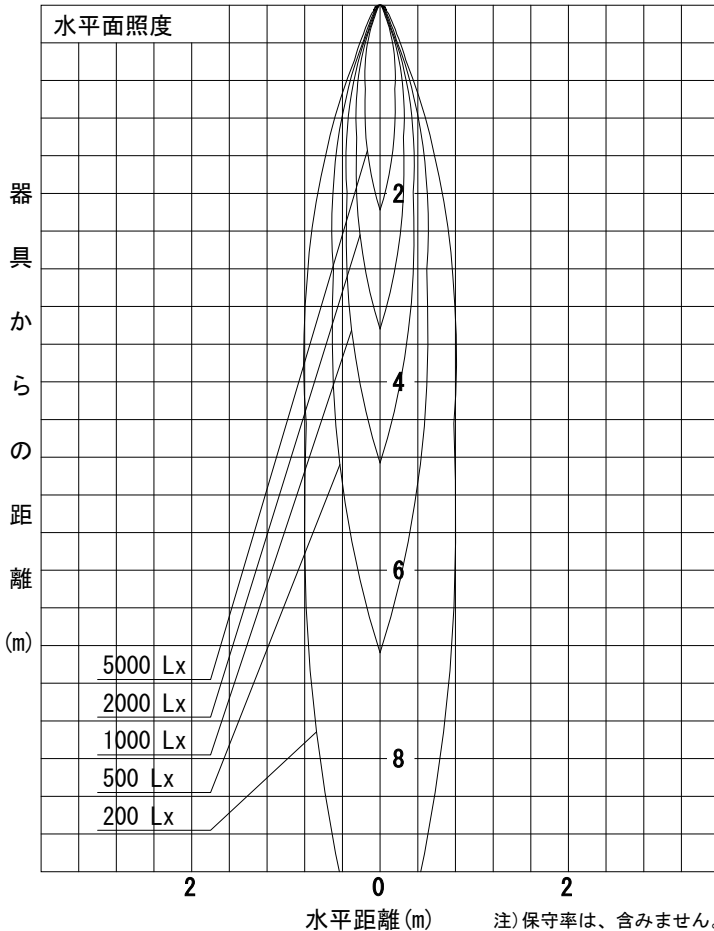

姿図

品番	LZS-9102YBN5
光源	LED 24.2W 3000K
定格光束	1500 lm
1/2照度角	10°
ビーム角	10°

器具効率	100.0 %
上方光束	0.0 %
下方光束	100.0 %
器具間隔 最大限 (取付高さH)	A 0.17 H
	B 0.17 H
保守率	良 0.67
	中 0.63
	否 0.56

反射率 (%)	天井			70			50			30			0	
	壁	50	30	10	50	30	10	50	30	10	50	30	10	0
	床			20			20			20			20	
室指数	照 明 率 ( × 0.01 )													
0.6	85	80	77	84	80	77	83	79	77	82	79	76	75	
0.8	90	85	82	89	85	82	88	84	81	87	84	81	79	
1	95	91	88	95	90	87	93	89	87	91	88	86	84	
1.25	100	95	92	99	95	92	97	93	91	95	92	90	87	
1.5	103	99	96	102	98	95	99	96	94	97	95	93	90	
2	108	104	102	106	103	101	103	101	99	101	99	97	94	
2.5	111	108	106	109	107	105	106	104	103	103	102	101	97	
3	113	111	109	112	110	108	108	107	105	105	104	103	99	
4	116	114	113	114	112	111	110	109	108	107	106	105	101	
5	117	116	115	115	114	113	111	110	110	108	107	106	102	