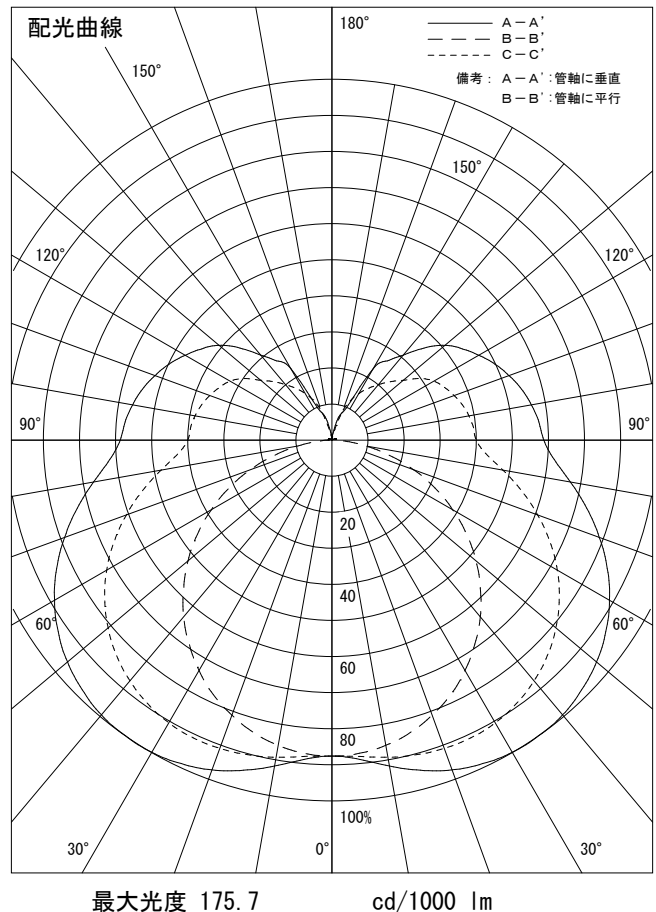

姿図

品番	LZY-93613FTW_5000K
光源	LED 21.7W 5000K-2800K
定格光束	2800 lm
1/2照度角	A-A' 81° B-B' 64°
ビーム角	A-A' 240° B-B' 108°

器具効率	100.0 %
上方光束	27.3 %
下方光束	72.7 %
器具間隔 最大限 (取付高さH)	A 1.70 H
	B 1.26 H
保守率	良 0.69
	中 0.67
	否 0.63

反射率 (%)	天井			壁			50			30			0		
	80	70	50	50	30	10	50	30	10	50	30	10	50	30	10
床	20	20	20	20	20	20	20	20	20	20	20	20	20	20	20
室指数	照 明 率 (× 0.01)														
0.6	38	29	23	36	28	23	33	26	21	29	24	19	15		
0.8	47	38	31	45	36	30	40	33	28	36	30	25	21		
1	54	45	38	52	43	37	46	39	34	41	36	31	25		
1.25	62	52	45	58	50	44	52	45	40	47	41	37	30		
1.5	67	58	51	64	56	49	57	50	45	51	46	41	34		
2	75	67	61	72	64	58	64	58	53	57	52	48	40		
2.5	81	74	67	77	70	64	69	63	59	61	57	53	45		
3	85	78	73	81	75	69	72	67	63	65	61	57	48		
4	91	85	80	86	81	76	77	73	69	69	65	63	52		
5	94	89	85	89	85	81	80	76	73	71	69	66	55		

A-A'

B-B'

注) 保守率は、含みません。