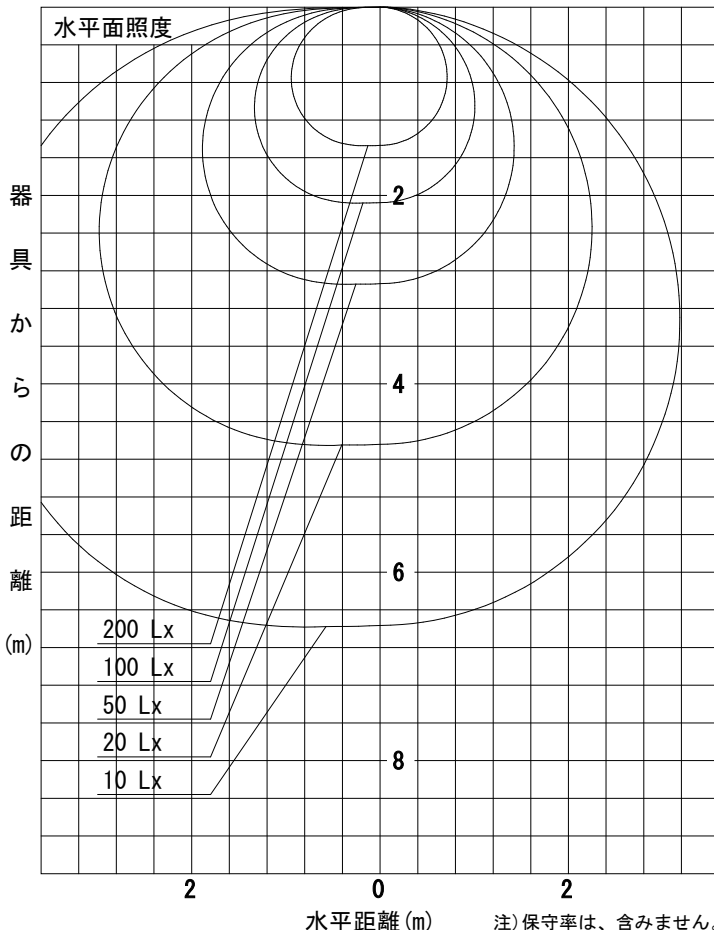

姿図

品番	LZY-93613FTW_5000K
光源	LED 21.7W 5000K-2800K
定格光束	2800 lm
1/2照度角	A-A' 81° B-B' 64°
ビーム角	A-A' 240° B-B' 108°

器具効率	100.0 %
上方光束	27.3 %
下方光束	72.7 %
器具間隔 最大限 (取付高さH)	A 1.70 H
	B 1.26 H
保守率	良 0.69
	中 0.67
	否 0.63

反射率 (%)	天井			壁			50			30			0		
	80	70	50	50	30	10	50	30	10	50	30	10	50	30	10
床	20	20	20	20	20	20	20	20	20	20	20	20	20	20	20
室指数	照 明 率 (× 0.01)														
0.6	38	29	23	36	28	23	33	26	21	29	24	19	15		
0.8	47	38	31	45	36	30	40	33	28	36	30	25	21		
1	54	45	38	52	43	37	46	39	34	41	36	31	25		
1.25	62	52	45	58	50	44	52	45	40	47	41	37	30		
1.5	67	58	51	64	56	49	57	50	45	51	46	41	34		
2	75	67	61	72	64	58	64	58	53	57	52	48	40		
2.5	81	74	67	77	70	64	69	63	59	61	57	53	45		
3	85	78	73	81	75	69	72	67	63	65	61	57	48		
4	91	85	80	86	81	76	77	73	69	69	65	63	52		
5	94	89	85	89	85	81	80	76	73	71	69	66	55		

A-A'

B-B'

注) 保守率は、含みません。