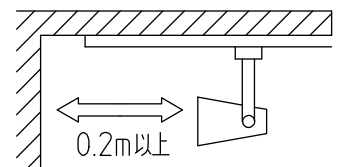

姿図

取付部

⚠ 安全に関するご注意

- この器具は、一般通常環境の屋内配線ダクト取付専用器具です。一般通常環境以外の所、屋外、湿気の多い所、水気のかかる所、床面では使用しないでください。落下・感電・火災の原因になります。
- 電源電圧は、定格電圧±6%内でご使用ください。感電・火災の原因になります。
- 単体では使用できません。器具本体表示または、説明書に従って適正な組み合わせでご使用ください。落下・感電・火災の原因になります。
- 被照射面までの距離は器具本体表示または説明書に従って0.2m以上離して施工してください。被照射物の変質・変色または火災の原因になります。

定格光束	760Lm
LED照明器具の固有エネルギー消費効率	76.0Lm/W
LED光源寿命	40000時間

No.	部品名	材質	備考	機能	一般用	特記事項
7				取付場所	屋内 ルミライン用プラグ	1/2照度角 25° 制御レンズ付 調光可能(1~100%) 専用調光器別売 傾斜天井でも使用可能
6				電源接続	ルミライン用プラグ	
5				消費電力	10 W 定格電圧 100 V	
4	制御レンズ	ポリカーボネート	透明	電気容量	15 VA	
3	本体	アルミダイカスト	白塗装	LED付 交換不可	LED10W 演色性 Ra96 Q+ 2700K	スイッチ無し
2	アーム	アルミダイカスト	白塗装			
1	プラグ	ポリカーボネート	白			
No.	部品名	材質	備考	器具重量	約 0.5 kg	鹿毛 曾川 ④