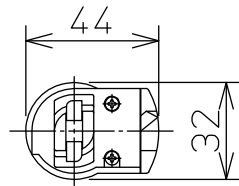

姿図

取付部

⚠ 安全に関するご注意

- この器具は、一般通常環境の屋内配線ダクト取付専用器具です。一般通常環境以外の所、屋外、湿気の多い所、水気のかかる所、床面では使用しないでください。落下・感電・火災の原因になります。
- 電源電圧は、定格電圧±6%内でご使用ください。感電・火災の原因になります。
- 単体では使用できません。器具本体表示または、説明書に従って適正な組み合わせでご使用ください。落下・感電・火災の原因になります。
- 被照射面までの距離は器具本体表示または説明書に従って0.2m以上離して施工してください。被照射物の変質・変色または火災の原因になります。

定格光束	760Lm
LED照明器具の固有エネルギー消費効率	76.0Lm/W
LED光源寿命	40000時間

No.	部品名	材質	備考	機能	一般用	特記事項
7				取付場所	屋内 ルミライン用プラグ	1/2照度角 25° 制御レンズ付 調光可能(1~100%) 専用調光器別売 傾斜天井でも使用可能
6				電源接続	ルミライン用プラグ	
5				消費電力	10 W 定格電圧 100 V	
4	制御レンズ	ポリカーボネート	透明	電気容量	15 VA	
3	本体	アルミダイカスト	白塗装	LED付 交換不可	LED10W 演色性 Ra96 Q+ 2700K	スイッチ無し
2	アーム	アルミダイカスト	白塗装			
1	プラグ	ポリカーボネート	白			
No.	部品名	材質	備考	器具重量	約 0.5 kg	鹿毛 曾川 ④