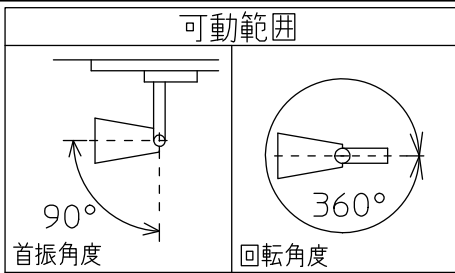

姿図

取付部

⚠ 安全に関するご注意

- この器具は、一般通常環境の屋内配線ダクト取付専用器具です。一般通常環境以外の所、屋外、湿気の多い所、水気のかかる所、床面では使用しないでください。落下・感電・火災の原因になります。
- 電源電圧は、定格電圧±6%内でご使用ください。感電・火災の原因になります。
- 単体では使用できません。器具本体表示または、説明書に従って適正な組み合わせでご使用ください。落下・感電・火災の原因になります。
- 被照射面までの距離は器具本体表示または説明書に従って0.2m以上離して施工してください。被照射物の変質・変色または火災の原因になります。

定格光束	760Lm
LED照明器具の固有エネルギー消費効率	76.0Lm/W
LED光源寿命	40000時間

No.	部品名	材質	備考	機能	一般用	特記事項
7				取付場所	屋内 ルミライン用プラグ	1/2照度角 25° 制御レンズ付 調光可能(1~100%) 専用調光器別売 傾斜天井でも使用可能
6				電源接続	ルミライン用プラグ	
5				消費電力	10 W 定格電圧 100 V	
4	制御レンズ	ポリカーボネート	透明	電気容量	15 VA	
3	本体	アルミダイカスト	白塗装	LED付 交換不可	LED10W 演色性 Ra96 Q+ 2700K	スイッチ無し
2	アーム	アルミダイカスト	白塗装			
1	プラグ	ポリカーボネート	白			
No.	部品名	材質	備考	器具重量	約 0.5 kg	鹿毛 曾川 ④