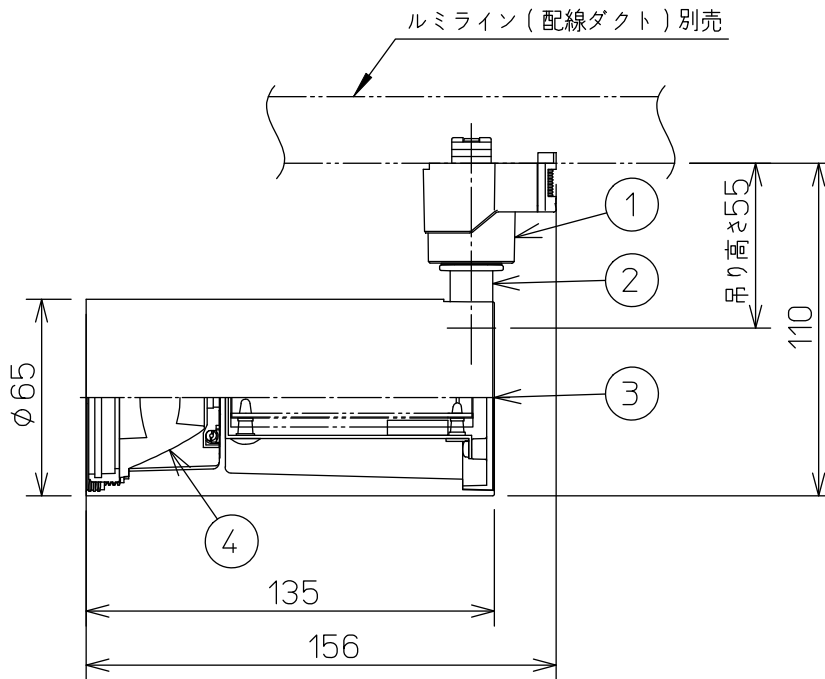

姿図

取付部

⚠ 安全に関するご注意

- この器具は、一般通常環境の屋内配線ダクト取付専用器具です。一般通常環境以外の所、屋外、湿気の多い所、水気のかかる所、床面では使用しないでください。落下・感電・火災の原因になります。
- 電源電圧は、定格電圧±6%内でご使用ください。感電・火災の原因になります。
- 単体では使用できません。器具本体表示または、説明書に従って適正な組み合わせでご使用ください。落下・感電・火災の原因になります。
- 被照射面までの距離は器具本体表示または説明書に従って0.2m以上離して施工してください。被照射物の変質・変色または火災の原因になります。

定格光束	760Lm
LED照明器具の固有エネルギー消費効率	76.0Lm/W
LED光源寿命	40000時間

No.	部品名	材質	備考	機能	一般用	特記事項
7				取付場所	屋内 ルミライン用プラグ	1/2照度角 25° 制御レンズ付 調光可能(1~100%) 専用調光器別売 傾斜天井でも使用可能
6				電源接続	ルミライン用プラグ	
5				消費電力	10 W 定格電圧 100 V	
4	制御レンズ	ポリカーボネート	透明	電気容量	15 VA	
3	本体	アルミダイカスト	白塗装	LED付 交換不可	LED10W 演色性 Ra96 Q+ 2700K	スイッチ無し
2	アーム	アルミダイカスト	白塗装			
1	プラグ	ポリカーボネート	白			
No.	部品名	材質	備考	器具重量	約 0.5 kg	鹿毛 曾川 ④