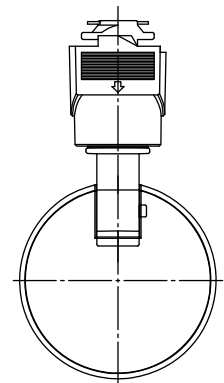

姿図

取付部

⚠ 安全に関するご注意

- この器具は、一般通常環境の屋内配線ダクト取付専用器具です。一般通常環境以外の所、屋外、湿気の多い所、水気のかかる所、床面では使用しないでください。落下・感電・火災の原因になります。
- 電源電圧は、定格電圧±6%内でご使用ください。感電・火災の原因になります。
- 単体では使用できません。器具本体表示または、説明書に従って適正な組み合わせでご使用ください。落下・感電・火災の原因になります。
- 被照射面までの距離は器具本体表示または説明書に従って0.2m以上離して施工してください。被照射物の変質・変色または火災の原因になります。

定格光束	760Lm
LED照明器具の固有エネルギー消費効率	76.0Lm/W
LED光源寿命	40000時間

No.	部品名	材質	備考	機能	一般用	特記事項
7				取付場所	屋内 ルミライン用プラグ	1/2照度角 25° 制御レンズ付 調光可能(1~100%) 専用調光器別売 傾斜天井でも使用可能
6				電源接続	ルミライン用プラグ	
5				消費電力	10 W 定格電圧 100 V	
4	制御レンズ	ポリカーボネート	透明	電気容量	15 VA	
3	本体	アルミダイカスト	白塗装	LED付 交換不可	LED10W 演色性 Ra96 Q+ 2700K	スイッチ無し
2	アーム	アルミダイカスト	白塗装			
1	プラグ	ポリカーボネート	白			
No.	部品名	材質	備考	器具重量	約 0.5 kg	鹿毛 曾川 ④