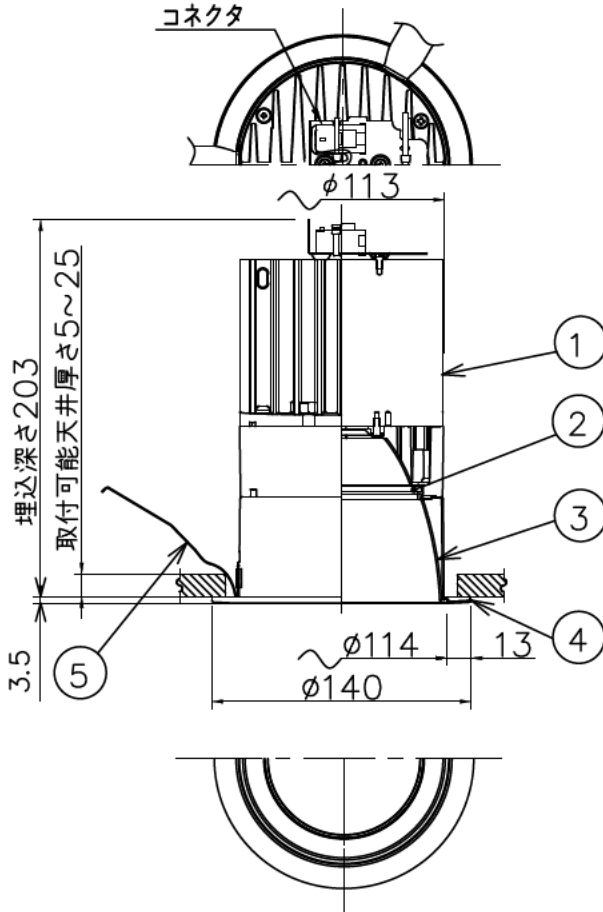

姿図

埋込穴寸法

埋込必要高

- 電源線は器具に触れないように施工してください。火災の原因となります。
- 被照射面までの近接限度は0.1mです。近接限度内にドア開閉範囲や家具などの可燃物が近づかないよう施工してください。被照射物の変質・変色または火災の原因となります。
- 電源電圧は、器具銘板に記載されている定格電圧±6%以内で使用下さい。火災・感電の原因となります。