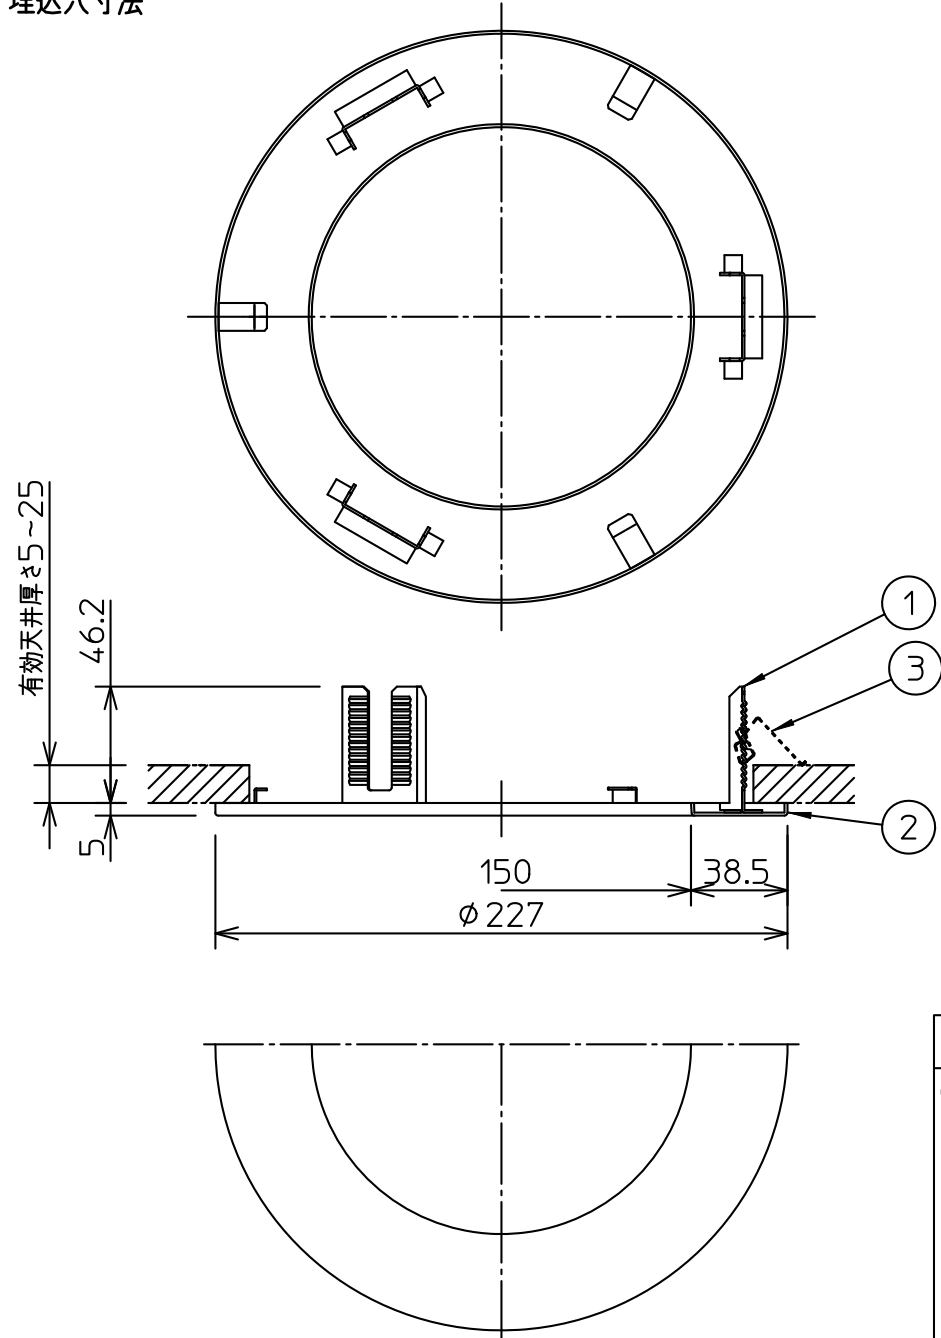

埋込穴寸法

埋込必要高
 使用器具により異なります。
 使用の器具高さをご確認ください。

姿図

⚠ 安全に関するご注意

- この器具は、単体では使用できません。仕様図または取扱説明書に従って、適正な組合せでご使用ください。落下・感電・火災の原因になります。
- 必ず、適合のLED照明器具と組合せて使用してください。落下の恐れがあります。
- LED照明器具により埋込必要高さは異なります。取付けるLED照明器具の仕様図をご確認ください。
- LED照明器具の取付バネ及び構造部がリニューアルプレートに接触しないように取付けてください。接触した場合、LED照明器具がずれ落ちる原因となります。

				機 能	補助用	特記事項 適合器具 埋込穴の150ダウンライト 傾斜天井55°まで取付可 (注)傾斜天井取付対応器具 に限る
				取付場所	屋内 天井埋込専用	
				電源接続	—	
				消費電力	— W 定格電圧 — V	
3	取付金具	ステンレス板		適合ランプ	付・別売	
2	枠	鋼板	白塗装(ホワイト93)			
1	本体	鋼板	白塗装(ホワイト93)			
No.	部 品 名	材 質	備 考	器具重量	約 0.3 kg	