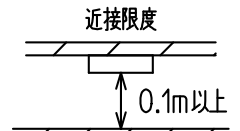

適合電源(別売)一覧

タイプ	品番	連結可能台数	入力電圧	消費電力	電気容量
L5400 ~L3300用	(非調光) LZA-92398 (PWM調光) LZA-92401	4~3台	100/200/242V	(4台連結時) 77/75/75W (3台連結時) 58/58/58W	(4台連結時) 78/76/77VA (3台連結時) 59/59/61VA
L3300 ~L2100用	(非調光) LZA-92397 (PWM調光) LZA-92400	2台	100/200/242V	(2台連結時) 38/38/38W	(2台連結時) 38/39/40VA
L1800 ~L600用	(非調光) LZA-92396 (PWM調光) LZA-92399	1台	100/200/242V	(1台連結時) 21/21/22W	(1台連結時) 21/22/23VA

No.	部品名	材質	備考	機能	一般用	特記事項
7				取付場所	屋内 什器取付専用	天井、縦長取付の壁面および傾斜天井への取付不可 ※別売部品 マグネット取付用金具(LZA-92853) 取付ホルダー(LZA-92852) 延長ケーブル(LZA-91322)
6			電源接続	コネクタ		
5	送り側コネクタ	ナイロン66		消費電力	21 W 定格電圧 - V	
4	入力側コネクタ	ナイロン66		電気容量	適合電源(別売)一覧を参照	
3	エンドキャップ	ポリカーボネート	乳白	LED付 交換不可	LED21W 演色性 Ra93 電球色(3000K)	スイッチ無し
2	カバー	ポリカーボネート	乳白			
1	本体	アルミ型材	シルバーアルマイト			
No.	部品名	材質	備考	器具重量	約 0.2 kg	鹿毛 坂本 ①