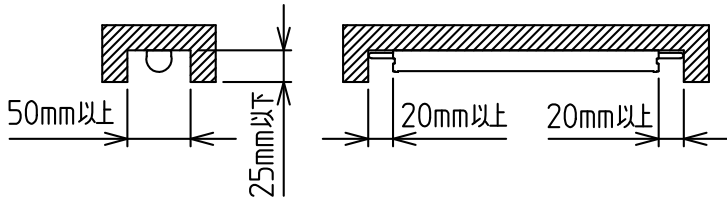

最小施工寸法 *下記施工条件を守って施工してください。

*壁面取付時縦長付けでは使用できません。

※磁石取付の場合は、均一でフラットな金属面に取付けてください。
金属面がない場合は、別売のマグネット取付金具をご使用ください。

注) 連結最終の送り側コネクタに
終端コネクタ(別売電源に付属)
を接続しないと点灯しません。

グリーン購入法適合

定格光束	2330 lm
LED照明器具の固有エネルギー消費効率	110.9 lm/W
LED光源寿命	40000時間

No.	部品名	材質	備考	機能	一般用	特記事項
7				取付場所	屋内 什器取付専用	天井、縦長取付の壁面および傾斜天井への取付不可 ※別売部品 マグネット取付用金具(LZA-92853) 取付ホルダー(LZA-92852) 延長ケーブル(LZA-91322)
6			電源接続	コネクタ		
5	送り側コネクタ	ナイロン66		消費電力	21 W 定格電圧 - V	
4	入力側コネクタ	ナイロン66		電気容量	適合電源(別売)一覧を参照	
3	エンドキャップ	ポリカーボネート	乳白	LED付 交換不可	LED21W 演色性 Ra93 電球色(3000K)	スイッチ無し
2	カバー	ポリカーボネート	乳白			
1	本体	アルミ型材	シルバーアルマイト			
No.	部品名	材質	備考	器具重量	約 0.2 kg	鹿毛 坂本 ①