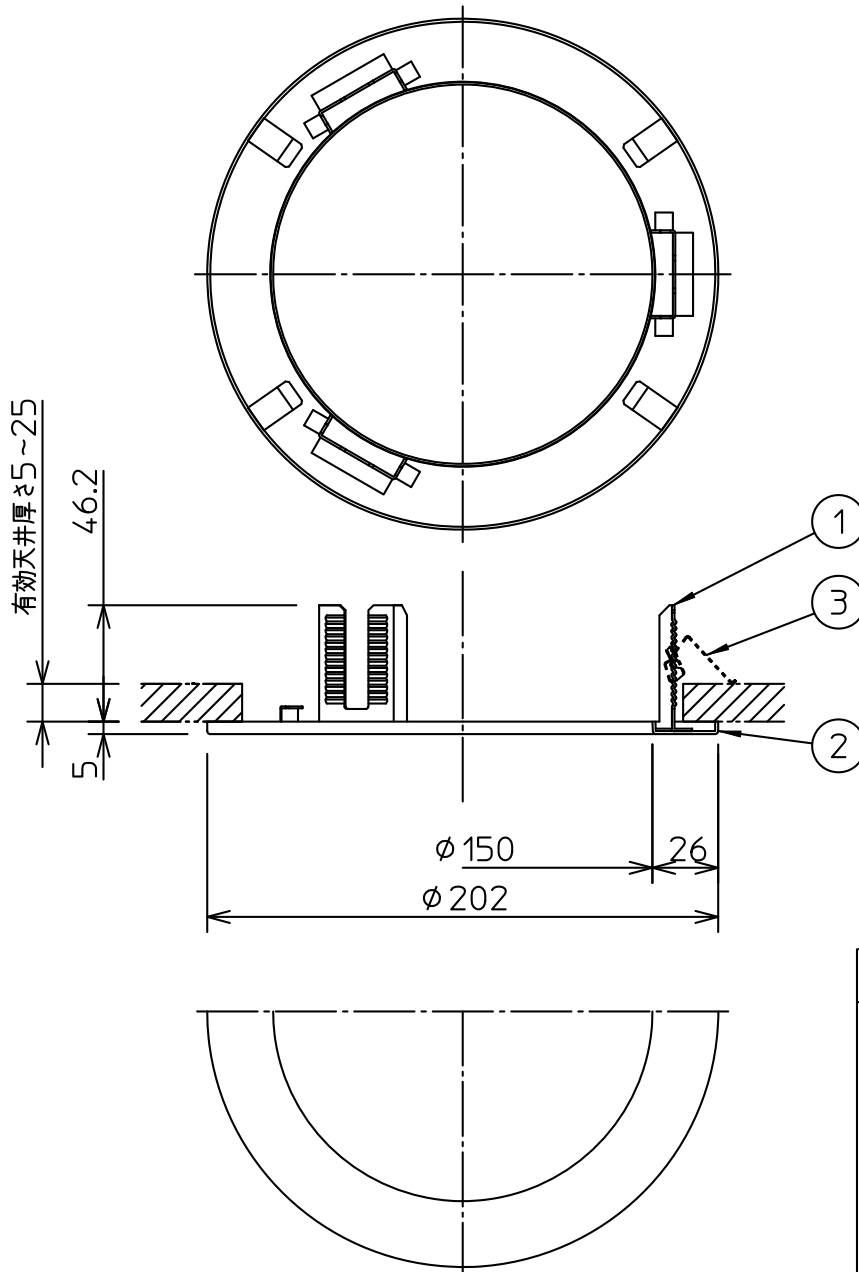

埋込穴寸法

埋込必要高
 使用器具により異なります。
 使用の器具高さをご確認ください。

⚠ 安全に関するご注意

- この器具は、単体では使用できません。仕様図または取扱説明書に従って、適正な組合せでご使用ください。落下・感電・火災の原因になります。
- 必ず、適合のLED照明器具と組合せて使用してください。落下の恐れがあります。
- LED照明器具により埋込必要高さは異なります。取付けるLED照明器具の仕様図をご確認ください。
- LED照明器具の取付パネル及び構造部がリニューアブルプレートに接触しないように取付けてください。接触した場合、LED照明器具がずれ落ちる原因となります。

				機 能	補助用	特記事項 適合器具 埋込穴の150ダウンライト 傾斜天井55°まで取付可 (注)傾斜天井取付対応器具 に限る
				取付場所	屋内 天井埋込専用	
				電源接続	—	
				消費電力	— W 定格電圧 — V	
3	取付金具	ステンレス板		適合ランプ	/	
2	枠	鋼板	白塗装(ホワイト93)	付・別売		
1	本体	鋼板	白塗装(ホワイト93)			
No.	部 品 名	材 質	備 考	器具重量	約 0.3 kg	峠田 大瀧 ①