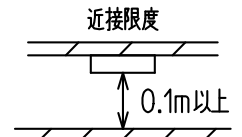

最小施工寸法 *下記施工条件を守って施工してください。

*壁面取付時縦長付けては使用できません。

※磁石取付の場合は、均一でフラットな金属面に取付けてください。
金属面がない場合は、別売のマグネット取付金具をご使用ください。

グリーン購入法適合

定格光束	1080 lm
LED照明器具の固有エネルギー消費効率	98.1 lm/W
LED光源寿命	40000時間

安全に関するご注意

- この器具は、一般通常環境の屋内什器取付専用器具です。一般通常環境以外の所、天井、縦長付けの壁面および傾斜天井、屋外、湿気が多い所、水気のかかる所では使用しないでください。落下・感電・火災の原因になります。
- 電源電圧は、定格電圧±6%内でご使用ください。感電・火災の原因になります。
- 被照射面とは0.1m以上離してください。過熱による火災の原因になります。