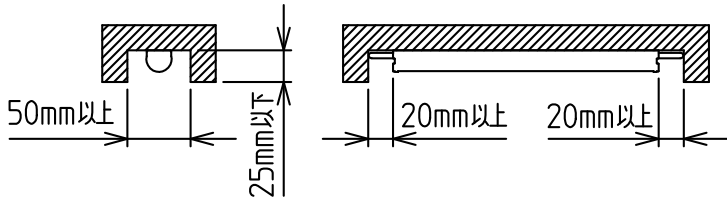

最小施工寸法 *下記施工条件を守って施工してください。

*壁面取付時縦長付けては使用できません。

※磁石取付の場合は、均一でフラットな金属面に取付けてください。
金属面がない場合は、別売のマグネット取付金具をご使用ください。

グリーン購入法適合

定格光束	1080 lm
LED照明器具の固有エネルギー消費効率	98.1 lm/W
LED光源寿命	40000時間

安全に関するご注意

- この器具は、一般通常環境の屋内什器取付専用器具です。一般通常環境以外の所、天井、縦長付けの壁面および傾斜天井、屋外、湿気が多い所、水気のかかる所では使用しないでください。落下・感電・火災の原因になります。
- 電源電圧は、定格電圧±6%内でご使用ください。感電・火災の原因になります。
- 被照射面とは0.1m以上離してください。過熱による火災の原因になります。

No.	部品名	材質	備考	機能	一般用	特記事項
7				取付場所	屋内 什器取付専用	天井、縦長取付の壁面および傾斜天井への取付不可 ※別売部品 マグネット取付用金具(LZA-92853) 取付ホルダー(LZA-92852) 延長ケーブル(LZA-91322)
6			電源接続	コネクタ		
5	送り側コネクタ	ナイロン66		消費電力	11 W 定格電圧 - V	
4	入力側コネクタ	ナイロン66		電気容量	適合電源(別売)一覧を参照	
3	エンドキャップ	ポリカーボネート	乳白	LED 付 交換不可	LED11W 演色性 Ra93 電球色(3000K)	スイッチ無し
2	カバー	ポリカーボネート	乳白			
1	本体	アルミ型材	シルバーアルマイト			
No.	部品名	材質	備考	器具重量	約 0.1 kg	鹿毛 坂本 ①