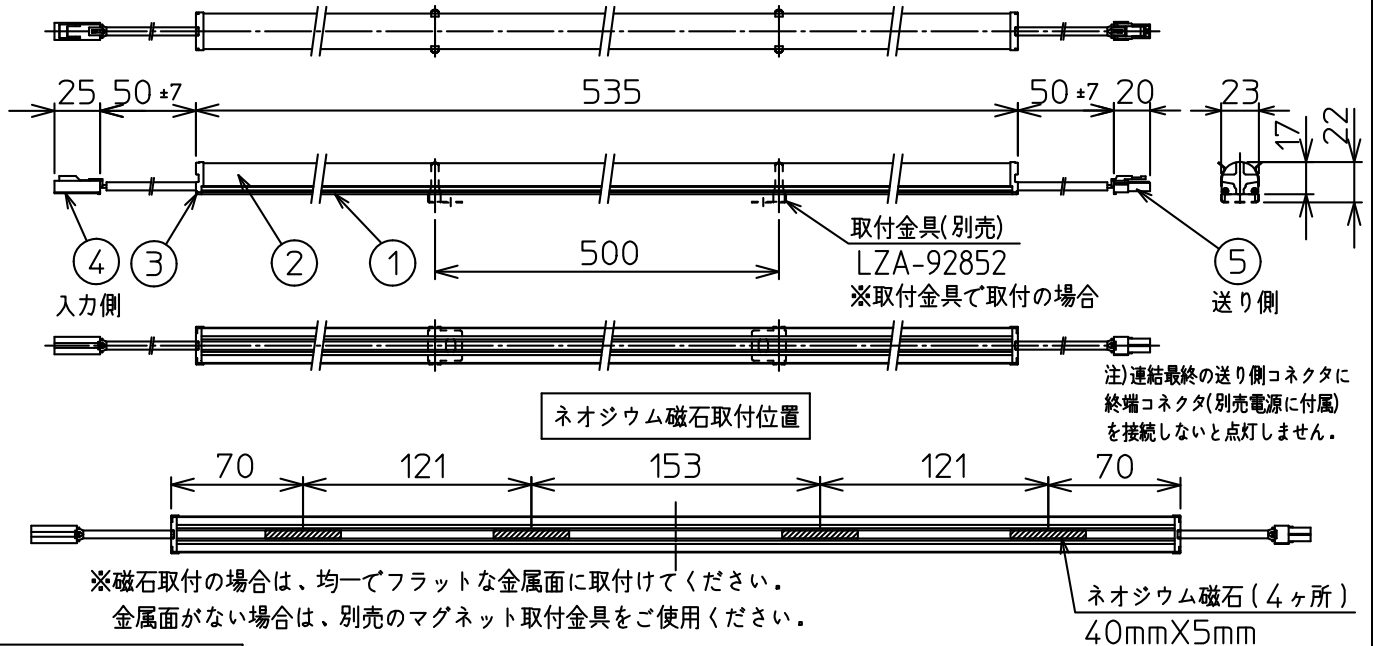

最小施工寸法 *下記施工条件を守って施工してください。

*壁面取付時縦長付けては使用できません。

※磁石取付の場合は、均一でフラットな金属面に取付けてください。
金属面がない場合は、別売のマグネット取付金具をご使用ください。

グリーン購入法適合

定格光束	1080 lm
LED照明器具の固有エネルギー消費効率	98.1 lm/W
LED光源寿命	40000時間

安全に関するご注意

- この器具は、一般通常環境の屋内什器取付専用器具です。一般通常環境以外の所、天井、縦長付けの壁面および傾斜天井、屋外、湿気が多い所、水気のかかる所では使用しないでください。落下・感電・火災の原因になります。
- 電源電圧は、定格電圧±6%内でご使用ください。感電・火災の原因になります。
- 被照射面とは0.1m以上離してください。過熱による火災の原因になります。

適合電源(別売)一覧

タイプ	品番	連結可能台数	入力電圧	消費電力	電気容量
L5400 ~L3300用	(非調光) LZA-92398	10~6台	100/200/242V	(10台連結時) 89/86/87W	(10台連結時) 90/88/89VA
	(PWM調光) LZA-92401			(6台連結時) 54/54/54W	(6台連結時) 55/55/58VA
L3300 ~L2100用	(非調光) LZA-92397	6~4台	100/200/242V	(6台連結時) 53/52/52W	(6台連結時) 53/53/54VA
	(PWM調光) LZA-92400			(4台連結時) 36/36/36W	(4台連結時) 36/36/39VA
L1800 ~L600用	(非調光) LZA-92396	3~1台	100/200/242V	(3台連結時) 28/28/28W	(3台連結時) 28/28/29VA
	(PWM調光) LZA-92399			(1台連結時) 11/12/12W	(1台連結時) 12/13/15VA

No.	部品名	材質	備考	機能	一般用	特記事項
7				取付場所	屋内 什器取付専用	天井、縦長取付の壁面および傾斜天井への取付不可 ※別売部品 マグネット取付用金具(LZA-92853) 取付ホルダー(LZA-92852) 延長ケーブル(LZA-91322)
6			電源接続	コネクタ		
5	送り側コネクタ	ナイロン66		消費電力	11 W 定格電圧 - V	
4	入力側コネクタ	ナイロン66		電気容量	適合電源(別売)一覧を参照	
3	エンドキャップ	ポリカーボネート	乳白	LED 付 交換不可	LED11W 演色性 Ra93 電球色(3000K)	スイッチ無し
2	カバー	ポリカーボネート	乳白			
1	本体	アルミ型材	シルバーアルマイト			
No.	部品名	材質	備考	器具重量	約 0.1 kg	鹿毛 坂本 ①