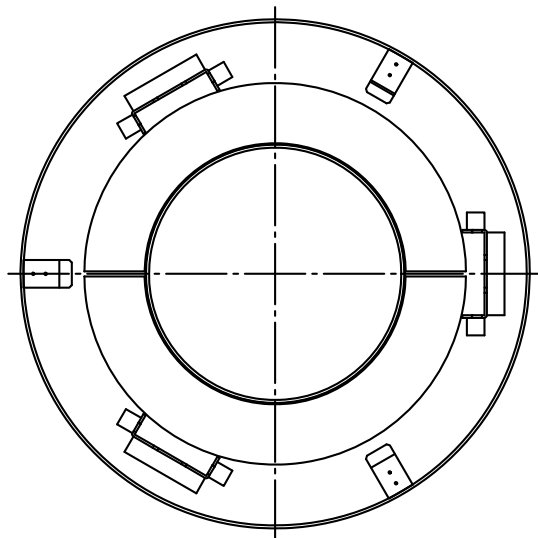

埋込穴寸法

**埋込必要高**  
 使用器具により異なります。  
 使用の器具高さをご確認ください。

姿図

**⚠ 安全に関するご注意**

- この器具は、単体では使用できません。仕様図または取扱説明書に従って、適正な組合せでご使用ください。落下・感電・火災の原因となります。
- 必ず、適合のLED照明器具と組合せて使用してください。落下の恐れがあります。
- LED照明器具により埋込必要高さは異なります。取付けるLED照明器具の仕様図をご確認ください。
- LED照明器具の取付バネ及び構造部がリニューアブルプレートに接触しないように取付けてください。接触した場合、LED照明器具がずれ落ちる原因となります。

				機 能	補助用	特記事項 適合器具 埋込穴の100ダウンライト 傾斜天井55°まで取付可 (注)傾斜天井取付対応器具 に限る	
				取付場所	屋内 天井埋込専用		
				電源接続	—		
				消費電力	— W   定格電圧   — V		
3	取付金具	ステンレス板		適合ランプ	付・別売		
2	枠	鋼板	白塗装(ホワイト93)				
1	本体	鋼板	白塗装(ホワイト93)				
No.	部 品 名	材 質	備 考	器具重量	約 0.3 kg	峠田 大瀧 ①	