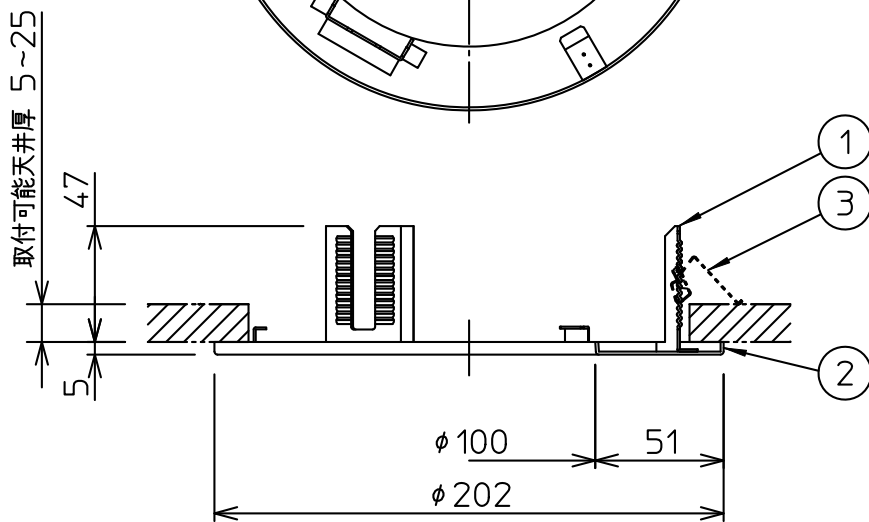

埋込穴寸法

**埋込必要高**  
 使用器具により異なります。  
 使用の器具高さをご確認ください。

姿図

**⚠ 安全に関するご注意**

- この器具は、単体では使用できません。仕様図または取扱説明書に従って、適正な組合せでご使用ください。落下・感電・火災の原因となります。
- 必ず、適合のLED照明器具と組合せて使用してください。落下の恐れがあります。
- LED照明器具により埋込必要高さは異なります。取付けるLED照明器具の仕様図をご確認ください。
- LED照明器具の取付バネ及び構造部がリニューアブルプレートに接触しないように取付けてください。接触した場合、LED照明器具がずれ落ちる原因となります。

				機 能	補助用	特記事項 適合器具 埋込穴の100ダウンライト 傾斜天井55°まで取付可 (注)傾斜天井取付対応器具 に限る	
				取付場所	屋内 天井埋込専用		
				電源接続	—		
				消費電力	— W   定格電圧   — V		
3	取付金具	ステンレス板		適合ランプ	付・別売		
2	枠	鋼板	白塗装(ホワイト93)				
1	本体	鋼板	白塗装(ホワイト93)				
No.	部 品 名	材 質	備 考	器具重量	約 0.3 kg	峠田 大瀧 ①	