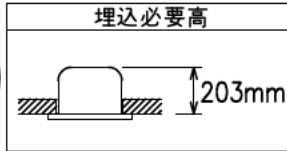

姿図

安全に関するご注意

- この器具は、一般通常環境の屋内天井埋込専用器具です。下記の場所では使用しないでください。器具の故障や火災・感電・落下の原因となります。
 - ・強度のない天井・周囲温度が $-5^{\circ}\text{C} \sim 35^{\circ}\text{C}$ 以外の場所
 - ・サウナや業務用浴室など高温多湿になる場所や結露の恐れがある場所
 - ・傾斜天井・住宅の断熱施工天井
- 住宅以外の断熱施工天井に施行する場合は、下図の指示に従ってください。指定外の施工は火災の原因となります。