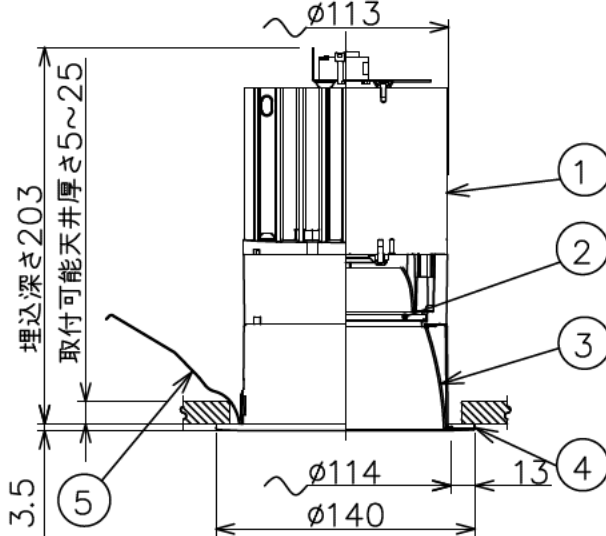

姿図

安全に関するご注意

- この器具は、一般通常環境の屋内天井埋込専用器具です。下記の場所では使用しないでください。器具の故障や火災・感電・落下の原因となります。
 - ・強度のない天井・周囲温度が $-5^{\circ}\text{C} \sim 35^{\circ}\text{C}$ 以外の場所
 - ・サウナや業務用浴室など高温多湿になる場所や結露の恐れがある場所
 - ・傾斜天井・住宅の断熱施工天井
- 住宅以外の断熱施工天井に施行する場合は、下図の指示に従ってください。指定外の施工は火災の原因となります。

- 電源線は器具に触れないように施工してください。火災の原因となります。
- 被照射面までの近接限度は0.1mです。近接限度内にドア開閉範囲や家具などの可燃物が近づかないよう施工してください。被照射物の変質・変色または火災の原因となります。
- 電源電圧は、器具銘板に記載されている定格電圧 $\pm 6\%$ 以内で使用下さい。火災・感電の原因となります。

使用上のご注意

- ロックワール、珪酸カルシウム等の天井に取り付ける場合は天井材の破損や、器具と天井面の間に隙間ができる事がありますので取付バネと天井面の間に補強材を入れてください。
- LEDにはバラツキがあり、同一型番であっても発光色、明るさ、点灯までの時間が異なる場合があります。
- 調光器の操作（急激にひねる等）により、器具ごとに消灯や明るさが揃う前の時間、調光動作が異なったり、若干のちらつきが発生することがあります。