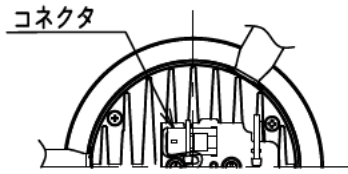

姿図

安全に関するご注意

- この器具は、一般通常環境の屋内天井埋込専用器具です。下記の場所では使用しないでください。器具の故障や火災・感電・落下の原因となります。
 - ・強度のない天井・周囲温度が $-5^{\circ}\text{C} \sim 35^{\circ}\text{C}$ 以外の場所
 - ・サウナや業務用浴室など高温多湿になる場所や結露の恐れがある場所
 - ・傾斜天井・住宅の断熱施工天井
- 住宅以外の断熱施工天井に施行する場合は、下図の指示に従ってください。指定外の施工は火災の原因となります。