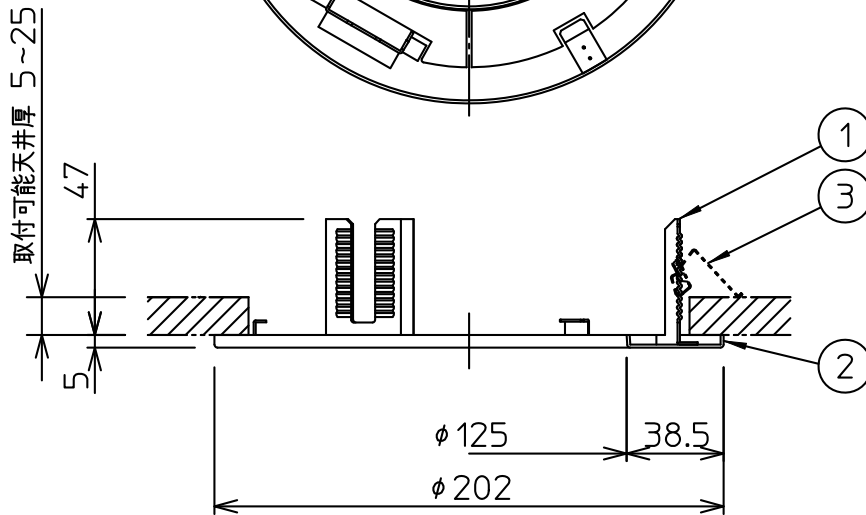

埋込穴寸法

**埋込必要高**  
 使用器具により異なります。  
 使用の器具高さをご確認ください。

姿図

**⚠ 安全に関するご注意**

- この器具は、単体では使用できません。仕様図または取扱説明書に従って、適正な組合せでご使用ください。落下・感電・火災の原因となります。
- 必ず、適合のLED照明器具と組合せて使用してください。落下の恐れがあります。
- LED照明器具により埋込必要高さは異なります。取付けるLED照明器具の仕様図をご確認ください。
- LED照明器具の取付バネ及び構造部がリニューアブルプレートに接触しないように取付けてください。接触した場合、LED照明器具がずれる原因となります。

				機 能	補助用	特記事項 適合器具 埋込穴の125ダウンライト 傾斜天井55°まで取付可 (注)傾斜天井取付対応器具 に限る	
				取付場所	屋内 天井埋込専用		
				電源接続	—		
				消費電力	— W   定格電圧   — V		
3	取付金具	ステンレス板		適合ランプ	付・別売		
2	枠	鋼板	白塗装(ホワイト93)				
1	本体	鋼板	白塗装(ホワイト93)				
No.	部 品 名	材 質	備 考	器具重量	約 0.3 kg	峠田 大瀧 ①	