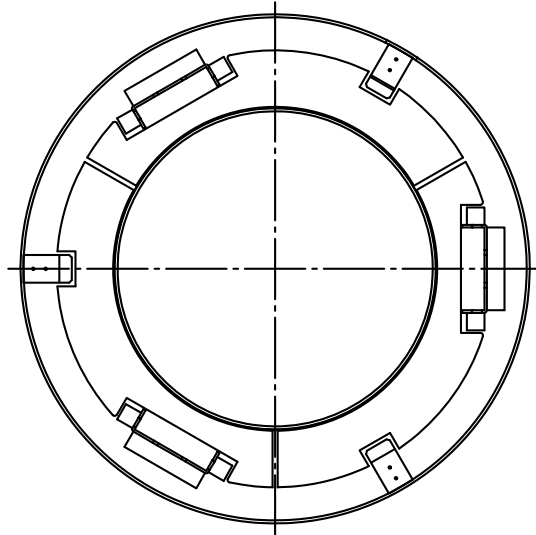

埋込穴寸法

**埋込必要高**  
 使用器具により異なります。  
 使用の器具高さをご確認ください。

姿図

**⚠ 安全に関するご注意**

- この器具は、単体では使用できません。仕様図または取扱説明書に従って、適正な組合せでご使用ください。落下・感電・火災の原因となります。
- 必ず、適合のLED照明器具と組合せて使用してください。落下の恐れがあります。
- LED照明器具により埋込必要高さは異なります。取付けるLED照明器具の仕様図をご確認ください。
- LED照明器具の取付バネ及び構造部がリニューアブルプレートに接触しないように取付けてください。接触した場合、LED照明器具がずれる原因となります。

				機 能	補助用	特記事項 適合器具 埋込穴の125ダウンライト 傾斜天井55°まで取付可 (注)傾斜天井取付対応器具 に限る	
				取付場所	屋内 天井埋込専用		
				電源接続	—		
				消費電力	— W   定格電圧   — V		
3	取付金具	ステンレス板		適合ランプ	付・別売		
2	枠	鋼板	白塗装(ホワイト93)				
1	本体	鋼板	白塗装(ホワイト93)				
No.	部 品 名	材 質	備 考	器具重量	約 0.3 kg	峠田 大瀧 ①	