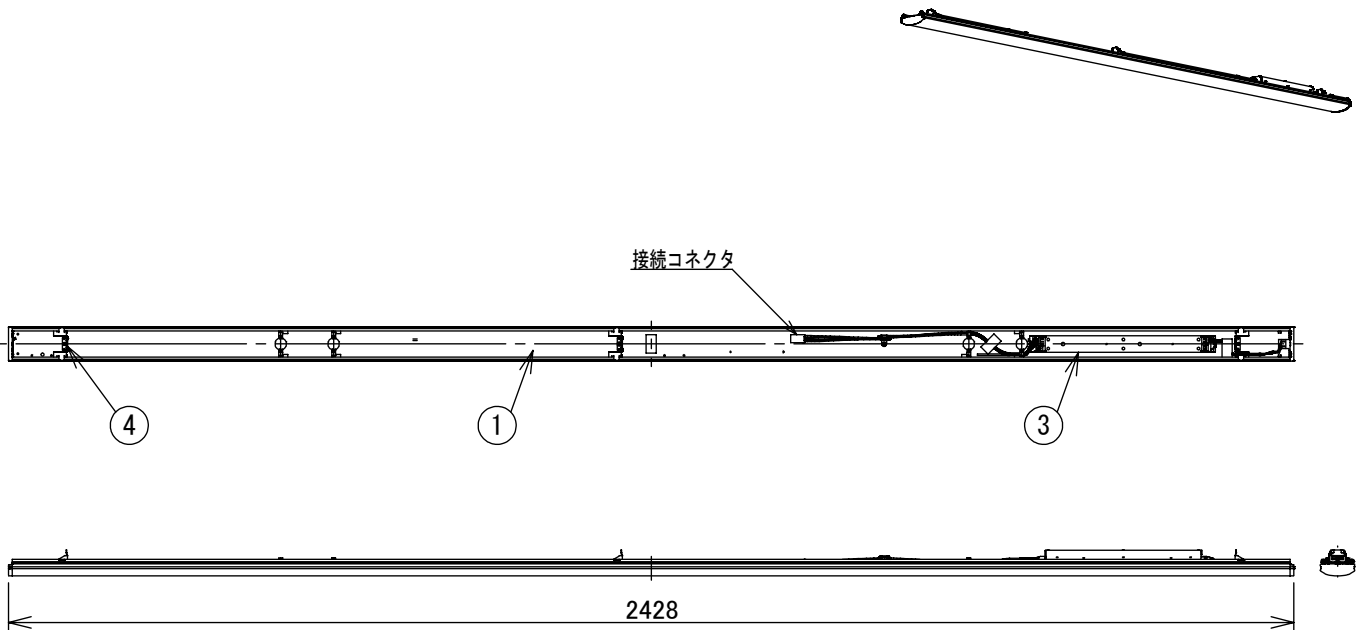

グリーン購入法適合

側面詳細図

特性表

適合本体品番	定格光束	LED照明器具の固有エネルギー消費効率(200V時)
LZB-92742XW	12500 lm	162.7 lm/W
LZB-92743XW	12500 lm	162.7 lm/W
LZB-92744XW	12500 lm	162.7 lm/W
LZB-92745XW	12250 lm	159.5 lm/W
LZB-92757XW	11630 lm	151.4 lm/W

電圧	消費電力	電気容量
100V	-	-
200V	76.8W	80VA
242V	76.4W	81VA

⚠ 安全に関するご注意

● この器具は、単体では使用できません。仕様図または取扱説明書に従って、適正な組み合わせでご使用ください。落下・感電・火災の原因になります。

No.	部品名	材質	備考	機能	補助用	特記事項
7				取付場所	-	無線制御モジュール別売 ※このLEDユニットはSENMU専用です。必ず無線制御モジュール・無線制御システムと合わせてご使用ください。
6				電源接続	-	
5	LEDモジュール			消費電力	- W 定格電圧 - V	
4	バネ取付金具	鋼板 t0.8	亜鉛メッキ鋼板	電気容量	-	
3	電源ユニット			LED	タイプ FLF86形×2灯 定格出力相当	
2	カバー	ポリカーボネート樹脂	乳白色(拡散)	別売	演色性 Ra85	色温度 6500K~2700K
1	フレーム	鋼板 t0.47	亜鉛メッキ鋼板	交換可		
				器具重量	約 2.0 kg	鹿毛 谷口 ①