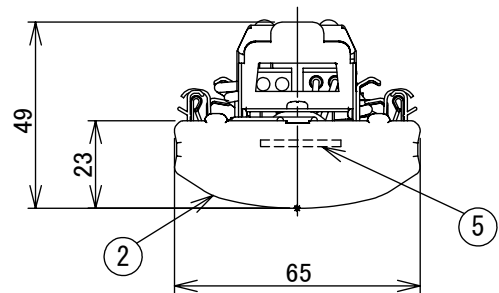

グリーン購入法適合

側面詳細図

特性表

適合本体品番	定格光束	LED照明器具の固有エネルギー消費効率(200V時)
LZB-92742XW	12500 lm	162.7 lm/W
LZB-92743XW	12500 lm	162.7 lm/W
LZB-92744XW	12500 lm	162.7 lm/W
LZB-92745XW	12250 lm	159.5 lm/W
LZB-92757XW	11630 lm	151.4 lm/W

電圧	消費電力	電気容量
100V	-	-
200V	76.8W	80VA
242V	76.4W	81VA

⚠ 安全に関するご注意

● この器具は、単体では使用できません。仕様図または取扱説明書に従って、適正な組み合わせでご使用ください。落下・感電・火災の原因になります。

No.	部品名	材質	備考	機能	補助用	特記事項
7				取付場所	-	無線制御モジュール別売 ※このLEDユニットはSENMU専用です。必ず無線制御モジュール・無線制御システムと合わせてご使用ください。
6				電源接続	-	
5	LEDモジュール			消費電力	- W 定格電圧 - V	
4	バネ取付金具	鋼板 t0.8	亜鉛メッキ鋼板	電気容量	-	
3	電源ユニット			LED	タイプ FLF86形×2灯 定格出力相当	
2	カバー	ポリカーボネート樹脂	乳白色(拡散)	別売	演色性 Ra85	色温度 6500K~2700K
1	フレーム	鋼板 t0.47	亜鉛メッキ鋼板	交換可		
				器具重量	約 2.0 kg	鹿毛 谷口 ①