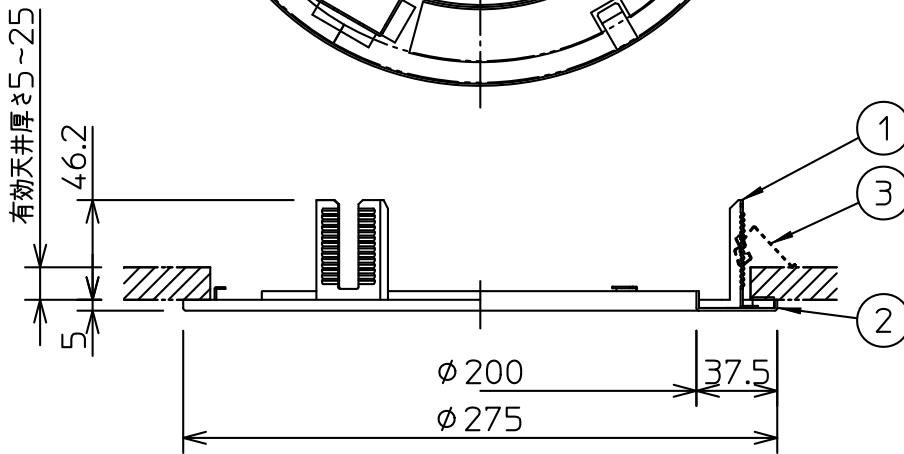

埋込穴寸法

埋込必要高
 使用器具により異なります。
 使用の器具高さをご確認ください。

姿図

⚠ 安全に関するご注意

- この器具は、単体では使用できません。仕様図または取扱説明書に従って、適正な組合せでご使用ください。落下・感電・火災の原因となります。
- 必ず、適合のLED照明器具と組合せて使用してください。落下の恐れがあります。
- LED照明器具により埋込必要高さは異なります。取付けるLED照明器具の仕様図をご確認ください。
- LED照明器具の取付パネ及び構造部がリニューアブルプレートに接触しないように取付けてください。接触した場合、LED照明器具がずれ落ちる原因となります。

No.	部品名	材質	備考	機能	補助用	特記事項
4	バックシン	EVA	白	消費電力	— W 定格電圧 — V	特記事項 防雨形 適合器具 埋込穴φ200ダウンライト 傾斜天井55°まで取付可 (注)傾斜天井取付対応器具 に限る
3	取付金具	ステンレス板		適合ランプ		
2	枠	鋼板	白塗装(ホワイト93)	付・別売		
1	本体	鋼板	白塗装(ホワイト93)			
				器具重量	約 0.4 kg	峠田 大瀧 ①