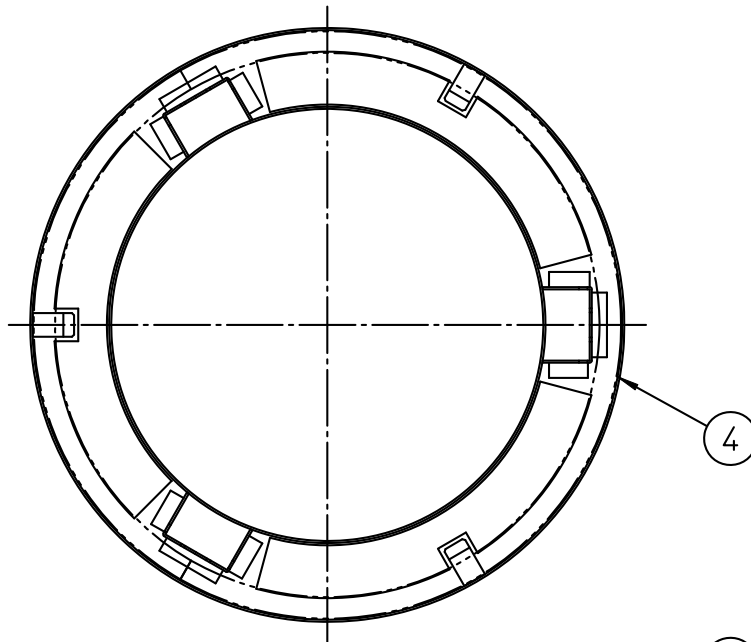

埋込穴寸法

埋込必要高
 使用器具により異なります。
 使用の器具高さをご確認ください。

姿図

⚠ 安全に関するご注意

- この器具は、単体では使用できません。仕様図または取扱説明書に従って、適正な組合せでご使用ください。落下・感電・火災の原因となります。
- 必ず、適合のLED照明器具と組合せて使用してください。落下の恐れがあります。
- LED照明器具により埋込必要高さは異なります。取付けるLED照明器具の仕様図をご確認ください。
- LED照明器具の取付パネ及び構造部がリニューアブルプレートに接触しないように取付けてください。接触した場合、LED照明器具がずれ落ちる原因となります。

No.	部品名	材質	備考	機能	補助用	特記事項
4	バックシン	EVA	白	消費電力	— W 定格電圧 — V	特記事項 防雨形 適合器具 埋込穴φ200ダウンライト 傾斜天井55°まで取付可 (注)傾斜天井取付対応器具 に限る
3	取付金具	ステンレス板		適合ランプ		
2	枠	鋼板	白塗装(ホワイト93)	付・別売		
1	本体	鋼板	白塗装(ホワイト93)			
				器具重量	約 0.4 kg	峠田 大瀧 ①