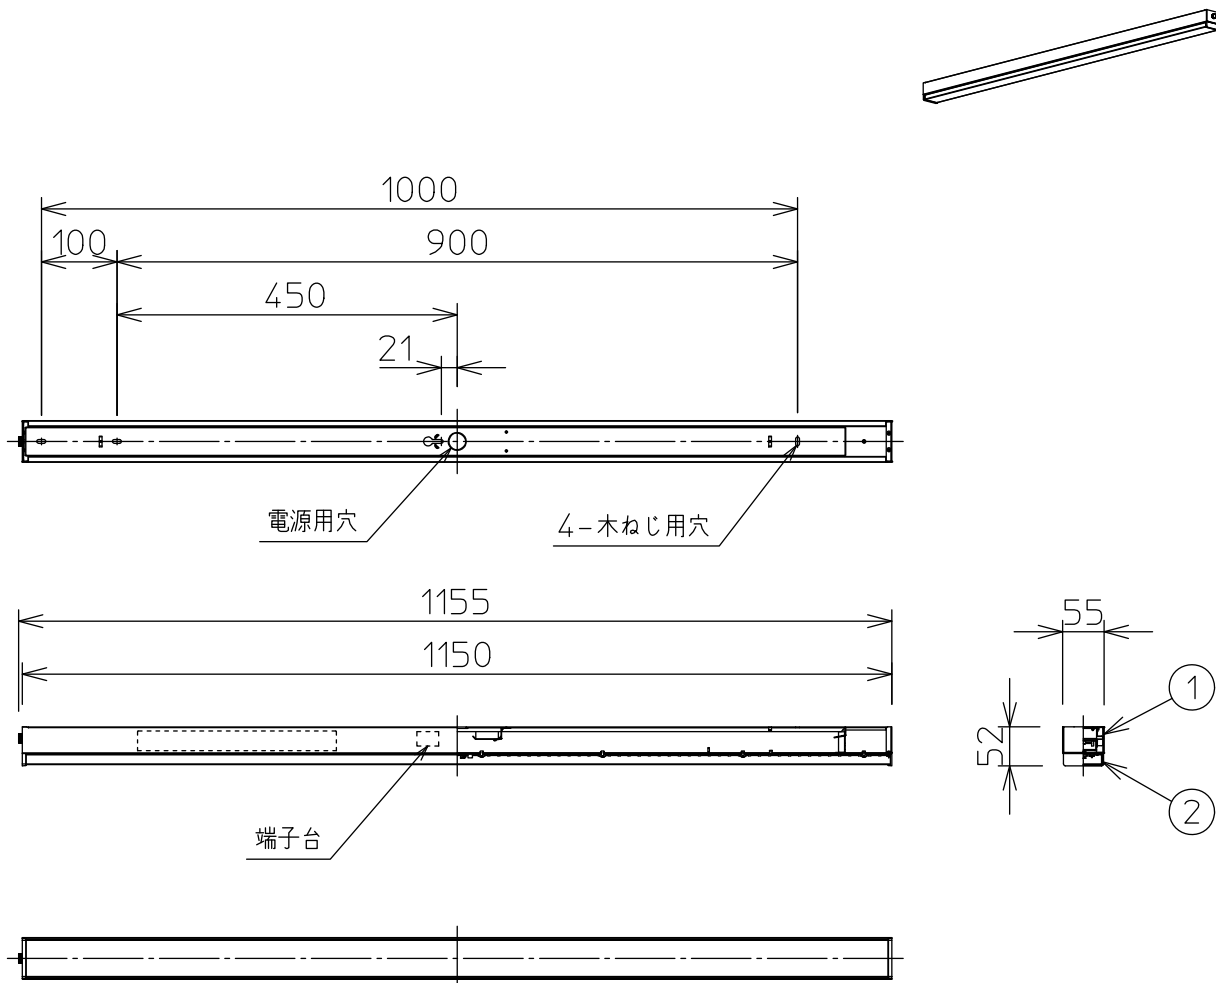

姿図

⚠ 安全に関するご注意

- この器具は、一般通常環境の屋内天井直付・壁面取付兼用器具です。一般通常環境以外の所、屋外、浴室、サウナ風呂、湿気の多い所、水気のかかる所床面では使用しないでください。落下・感電・火災の原因になります。
- 電源電圧は、定格電圧±6%内でご使用下さい。感電・火災の原因になります。
- この器具は木ねじ取付専用器具です。必ず木ねじ(3本)で補強材のある位置に取付けて下さい。落下の原因になります。

定格光束	2550Lm
LED照明器具の固有エネルギー消費効率	106.2Lm/W
LED光源寿命	40000時間

				機能	一般用	特記事項	
7				取付場所	屋内 天井付壁付兼用		縦長付、横長付兼用 調光器併用不可
6				電源接続	端子台		
5				消費電力	24 W	定格電圧 100 V	
4				電気容量	25 VA		
3				LED付 交換不可	LED 24W 演色性 Ra83 昼白色(5000K)		スイッチ無し
2	カバー	ポリカーボネート	乳白				
1	本体	鋼板	白塗装				
No.	部品名	材質	備考	器具重量	約 1.5 kg		Ⓜ 大光電機株式会社