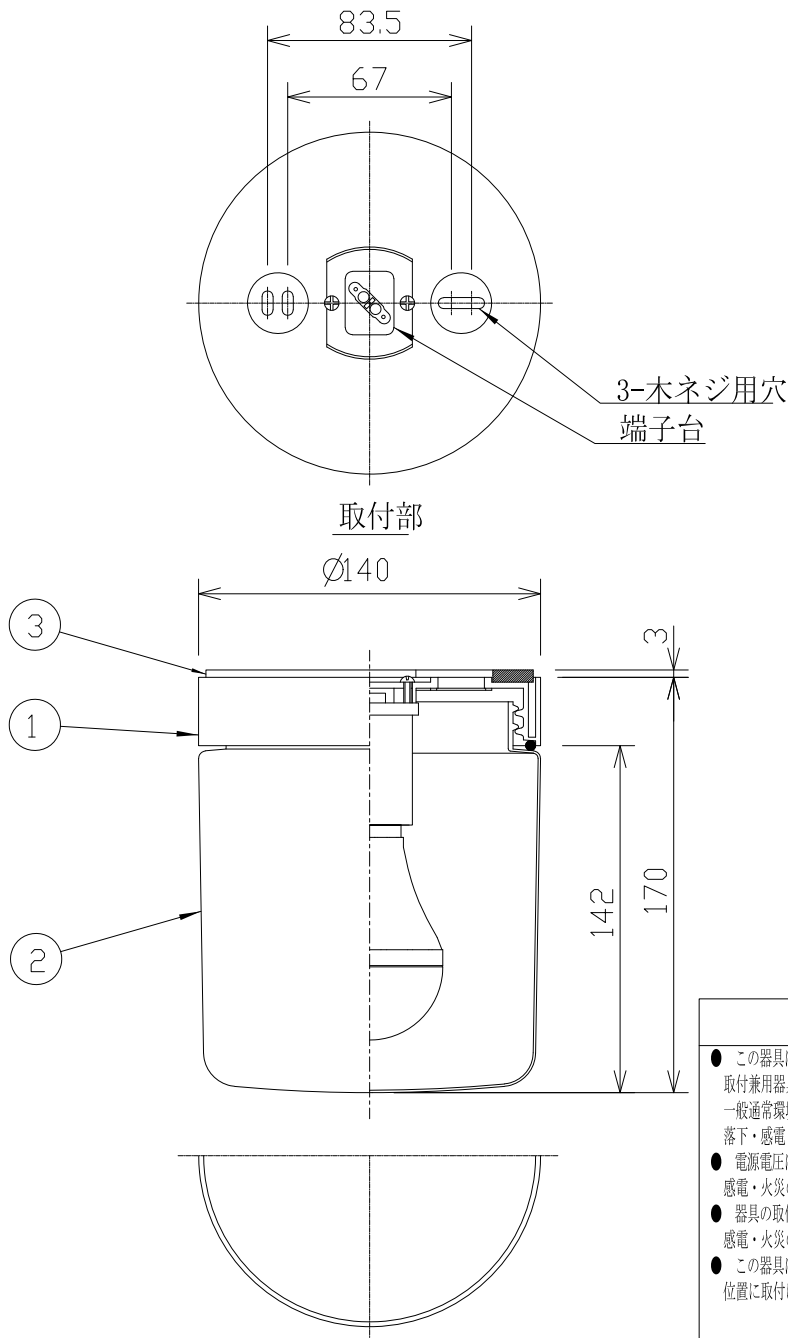

姿図

### 安全に関するご注意

- この器具は、一般通常環境の屋内屋外防雨防湿形天井直付壁面取付兼用器具です。一般通常環境以外の所、業務浴室、サウナ風呂、床面では使用しないでください。落下・感電・火災の原因になります。
- 電源電圧は、定格電圧 ±6% 内でご使用下さい。感電・火災の原因になります。
- 器具の取付面は、ベースパッキンの大きさ以上の平らな面に仕上げして下さい。感電・火災の原因になります。
- この器具は木ねじ取付専用器具です。必ず木ねじ（2本）で補強材のある位置に取付けて下さい。落下の原因になります。

定格光束	425Lm
LED照明器具の固有エネルギー消費効率	98.8Lm/W
LED光源寿命	40000時間

				機能	防雨・防湿用	特記事項	
7				取付場所	屋内・屋外 天井直付・壁付兼用	カバーネジ込み式 カバー口径 $\phi 122$ 調光器との併用不可	
6			電源接続	ソケット			
5			消費電力	4.3 W	定格電圧		100 V
4			電気容量	7VA			
3	ベースパッキン	シリコン	黒	LED 付 交換化	LED電球 4.3W	スイッチ無し	
2	カバー	アクリル	乳白		演色性 Ra83 電球色 (2700K)		
1	本体	プラスチック	黒		LDA4L-G/40/2783×1灯 口金E26 大光電機 (株) 製		
No.	部品名	材質	備考	器具重量	約 0.4 kg	峠田 森 ③	