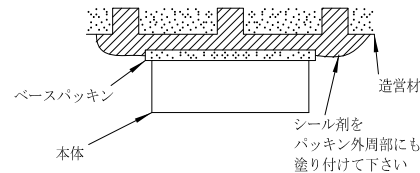

姿図

### 安全に関するご注意

- この器具は、一般通常環境の屋内屋外防雨防湿形天井直付壁面取付兼用器具です。一般通常環境以外の所、業務浴室、サウナ風呂、床面では使用しないでください。落下・感電・火災の原因になります。
- 電源電圧は、定格電圧 ±6% 内でご使用下さい。感電・火災の原因になります。
- 器具の取付面は、ベースパッキンの大きさ以上の平らな面に仕上げして下さい。感電・火災の原因になります。
- この器具は木ねじ取付専用器具です。必ず木ねじ（2本）で補強材のある位置に取付けて下さい。落下の原因になります。

定格光束	425Lm
LED照明器具の固有エネルギー消費効率	98.8Lm/W
LED光源寿命	40000時間

				機能	防雨・防湿用	特記事項	
7				取付場所	屋内・屋外 天井直付・壁付兼用	カバーネジ込み式 カバー口径 $\phi 122$ 調光器との併用不可	
6			電源接続	ソケット			
5			消費電力	4.3 W	定格電圧		100 V
4			電気容量	7VA			
3	ベースパッキン	シリコン	黒	LED 付 交換化	LED電球 4.3W	スイッチ無し	
2	カバー	アクリル	乳白		演色性 Ra83 電球色 (2700K)		
1	本体	プラスチック	黒		LDA4L-G/40/2783×1灯 口金E26 大光電機 (株) 製		
No.	部品名	材質	備考	器具重量	約 0.4 kg	峠田 森 ③	