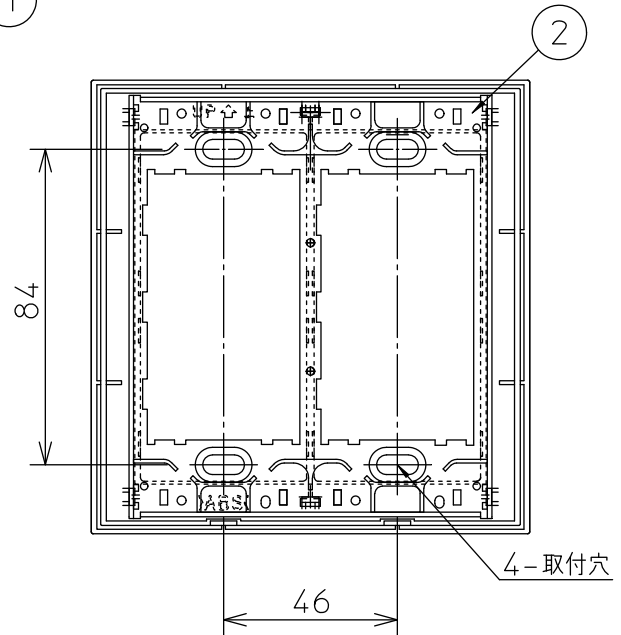

101±1×97±1

埋込穴寸法

姿図

施工上のご注意

1. 使用周囲温度は0℃～35℃です。
2. 当社LED調光器、スイッチと組合わせてご使用下さい。
3. 神保電機(株)製J-WIDEシリーズのスイッチは取付けることはできますが仕上げが異なります。
4. パナソニック製(株)のスイッチには取付けることができません。
5. 取付ネジを締め込み過ぎると、スイッチ側の取付板が変形しスイッチプレートが取付かない場合があります。また、スイッチ操作が正常にできない場合があるので、ご注意ください。

使用上のご注意

1. 本製品は単体ではご使用できません。当社指定LED調光器、スイッチと組合わせてご使用ください。(1個用スイッチボックス適合調光器・スイッチ)

				機能	補助用	特記事項	
7				取付場所	屋内壁埋込専用		
6				電源接続	-		
5				消費電力	- W	定格電圧 - V	
4				電気容量	/		
3				適合ランプ			
2	取付板	垂鉛鋼板		付・別売			
1	プレート	ABA+PC	白				
No.	部品名	材質	備考	器具重量	約	- kg	山根 山口 ④