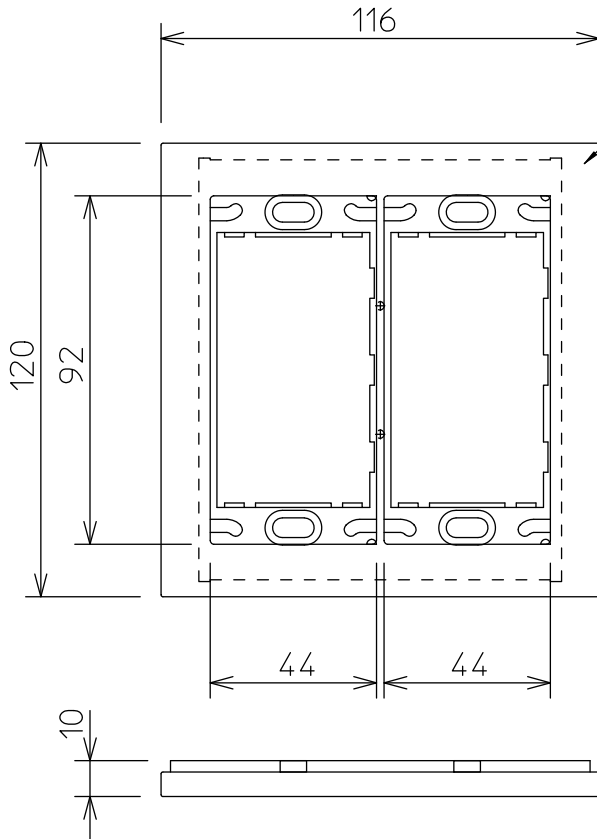

101±1×97±1

埋込穴寸法

姿図

施工上のご注意

1. 使用周囲温度は0℃～35℃です。
2. 当社LED調光器、スイッチと組合わせてご使用下さい。
3. 神保電機(株)製J-WIDEシリーズのスイッチは取付けることはできますが仕上げが異なります。
4. パナソニック製(株)のスイッチには取付けることができません。
5. 取付ネジを締め込み過ぎると、スイッチ側の取付板が変形しスイッチプレートが取付かない場合があります。また、スイッチ操作が正常にできない場合があるので、ご注意ください。

使用上のご注意

1. 本製品は単体ではご使用できません。当社指定LED調光器、スイッチと組合わせてご使用ください。(1個用スイッチボックス適合調光器・スイッチ)

				機能	補助用	特記事項	
7				取付場所	屋内壁埋込専用		
6				電源接続	-		
5				消費電力	- W	定格電圧 - V	
4				電気容量	/		
3				適合ランプ			
2	取付板	垂鉛鋼板		付・別売			
1	プレート	ABA+PC	白				
No.	部品名	材質	備考	器具重量	約	- kg	山根 山口 ④