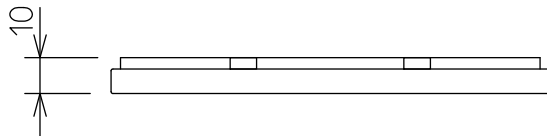

101±1×97±1

埋込穴寸法

姿図

施工上のご注意

1. 使用周囲温度は0℃～35℃です。
2. 当社LED調光器、スイッチと組合わせてご使用下さい。
3. 神保電機(株)製J-WIDEシリーズのスイッチは取付けることはできますが仕上げが異なります。
4. パナソニック製(株)のスイッチには取付けることができません。
5. 取付ネジを締め込み過ぎると、スイッチ側の取付板が変形しスイッチプレートが取付かない場合があります。また、スイッチ操作が正常にできない場合があるので、ご注意ください。