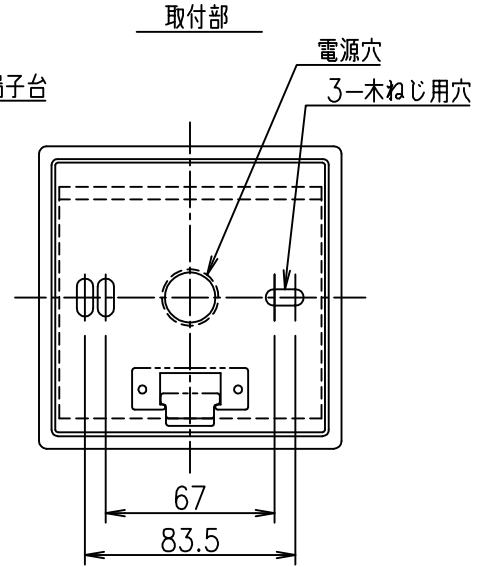

姿図

⚠ 安全に関するご注意

- この器具は、一般通常環境の屋外・屋内、防雨防湿形天井・壁面取付兼用器具です。一般通常環境以外の所、サウナ風呂、湿気の多い所、床面では使用しないでください。落下・感電・火災の原因になります。
- 電源電圧は、定格電圧±6%内でご使用下さい。感電・火災の原因になります。
- 器具の取付面は、ベースパッキンの大きさ以上の平らな面に仕上げてください。感電・火災の原因になります。
- この器具は木ねじ取付専用器具です。必ず木ねじ（2本）で補強材のある位置に取付けてください。落下の原因になります。

ベースパッキン
本体
造営材
シール剤をパッキン外周部にも塗り付けて下さい

定格光束	530Lm
LED照明器具の固有エネルギー消費効率	81.5Lm/W
LED光源寿命	40000時間

No.	部品名	材質	備考	機能	防雨・防湿用	特記事項
7				取付場所	屋内屋外 天井・壁面取付兼用	防雨・防湿形 調光器併用不可
6				電源接続	端子台	
5				消費電力	6.5 W 定格電圧 100 V	
4				電気容量	11VA	
3				LED付 交換不可	LED6.5W 演色性 Ra83 電球色 (2700K)	スイッチ無し
2	カバー	アクリル	乳白(マット)			
1	本体	アルミダイカスト	白塗装			
No.	部品名	材質	備考	器具重量	約 0.6 kg	峠田 老田 ②