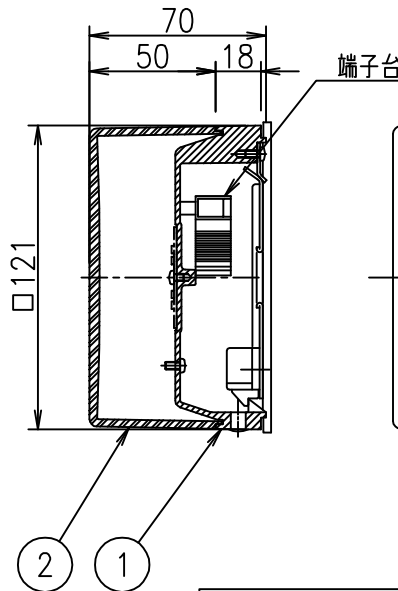

姿図

⚠ 安全に関するご注意

- この器具は、一般通常環境の屋外・屋内、防雨防湿形天井・壁面取付兼用器具です。一般通常環境以外の所、サウナ風呂、湿気の多い所、床面では使用しないでください。落下・感電・火災の原因になります。
- 電源電圧は、定格電圧±6%内でご使用下さい。感電・火災の原因になります。
- 器具の取付面は、ベースパッキンの大きさ以上の平らな面に仕上げてください。感電・火災の原因になります。
- この器具は木ねじ取付専用器具です。必ず木ねじ（2本）で補強材のある位置に取付けてください。落下の原因になります。

ベースパッキン
本体
造営材
シール剤をパッキン外周部にも塗り付けて下さい

定格光束	530Lm
LED照明器具の固有エネルギー消費効率	81.5Lm/W
LED光源寿命	40000時間

No.	部品名	材質	備考	機能	防雨・防湿用	特記事項
7				取付場所	屋内屋外 天井・壁面取付兼用	防雨・防湿形 調光器併用不可
6				電源接続	端子台	
5				消費電力	6.5 W 定格電圧 100 V	
4				電気容量	11VA	
3				LED付 交換不可	LED6.5W 演色性 Ra83 電球色 (2700K)	スイッチ無し
2	カバー	アクリル	乳白(マット)			
1	本体	アルミダイカスト	白塗装			
No.	部品名	材質	備考	器具重量	約 0.6 kg	峠田 老田 ②