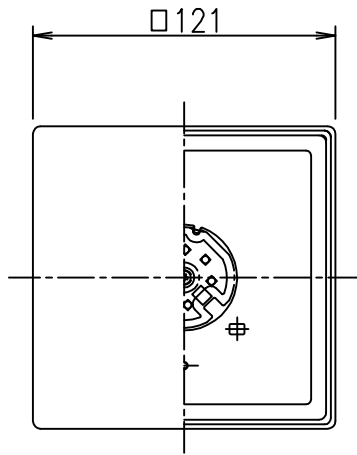

姿図

⚠ 安全に関するご注意

- この器具は、一般通常環境の屋外・屋内、防雨防湿形天井・壁面取付兼用器具です。一般通常環境以外の所、サウナ風呂、湿気の多い所、床面では使用しないでください。落下・感電・火災の原因になります。
- 電源電圧は、定格電圧±6%内でご使用下さい。感電・火災の原因になります。
- 器具の取付面は、ベースパッキンの大きさ以上の平らな面に仕上げてください。感電・火災の原因になります。
- この器具は木ねじ取付専用器具です。必ず木ねじ（2本）で補強材のある位置に取付けてください。落下の原因になります。

ベースパッキン
本体
造営材
シール剤をパッキン外周部にも塗り付けて下さい

定格光束	530Lm
LED照明器具の固有エネルギー消費効率	81.5Lm/W
LED光源寿命	40000時間

No.	部品名	材質	備考	機能	防雨・防湿用	特記事項
7				取付場所	屋内屋外 天井・壁面取付兼用	防雨・防湿形 調光器併用不可
6				電源接続	端子台	
5				消費電力	6.5 W 定格電圧 100 V	
4				電気容量	11VA	
3				LED付 交換不可	LED6.5W 演色性 Ra83 電球色 (2700K)	スイッチ無し
2	カバー	アクリル	乳白(マット)			
1	本体	アルミダイカスト	白塗装			
No.	部品名	材質	備考	器具重量	約 0.6 kg	峠田 老田 ②