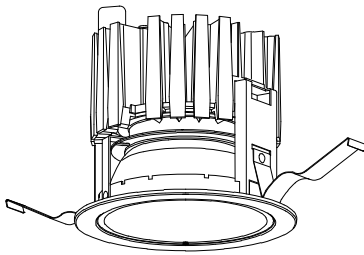

姿図

品番	LXD-92334YWF
光源	LED 47W 3000K
定格光束	4250 lm
1/2照度角	59°
ビーム角	74°

器具効率	100.0 %
上方光束	0.0 %
下方光束	100.0 %
器具間隔 最大限 (取付高さH)	A 1.13 H
	B 1.13 H
保守率	良 0.67
	中 0.63
	否 0.56

反射率 (%)	天井			壁			50			30			0		
	80	70	50	50	30	10	50	30	10	50	30	10	50	30	10
床	20	20	20	20	20	20	20	20	20	20	20	20	20	20	20
室指数	照 明 率 (× 0.01)														
0.6	71	65	61	70	65	61	69	64	60	68	64	60	59		
0.8	79	73	69	78	72	68	77	72	68	75	71	68	66		
1	86	80	76	85	79	75	83	78	75	81	77	74	72		
1.25	91	86	82	90	85	82	88	84	81	86	83	80	77		
1.5	96	91	87	94	90	86	92	88	85	90	86	84	81		
2	102	98	94	100	96	93	97	94	92	95	92	90	87		
2.5	105	102	99	104	101	98	101	98	96	98	96	94	90		
3	108	105	103	106	104	101	103	101	99	100	98	97	93		
4	111	108	106	109	107	105	105	103	102	102	100	99	95		
5	113	111	109	110	109	107	106	105	104	103	102	101	96		