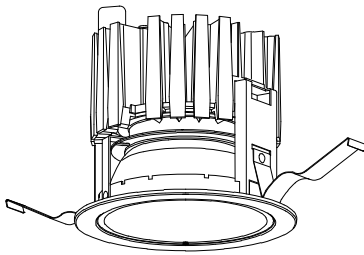

姿図

品番	LXD-92333YWF
光源	LED 47W 3000K
定格光束	4000 lm
1/2照度角	42°
ビーム角	46°

器具効率	100.0 %
上方光束	0.0 %
下方光束	100.0 %
器具間隔 最大限 (取付高さH)	A 0.76 H B 0.76 H
保守率	良 0.67
	中 0.63
	否 0.56

反射率 (%)	天井			壁			50			30			0		
	80	70	50	50	30	10	50	30	10	50	30	10	50	30	10
床	20	20	20	20	20	20	20	20	20	20	20	20	20	20	20
室指数	照 明 率 (× 0.01)														
0.6	77	72	69	77	72	69	76	71	68	75	71	68	67		
0.8	84	79	75	83	78	75	82	77	74	80	77	74	72		
1	90	85	81	89	84	81	87	83	80	86	82	79	77		
1.25	95	90	86	94	89	86	92	88	85	90	86	84	82		
1.5	98	94	90	97	93	90	95	91	89	92	90	87	85		
2	104	100	97	102	99	96	99	97	94	97	95	93	90		
2.5	107	104	102	106	103	100	102	100	98	100	98	96	93		
3	110	107	105	108	106	104	105	103	101	102	100	99	95		
4	112	110	109	110	109	107	107	105	104	103	102	101	97		
5	114	112	111	112	110	109	108	107	106	104	103	103	98		