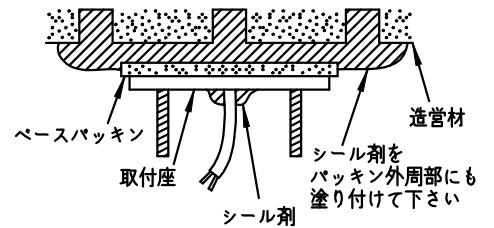

安全に関するご注意

- この器具は、一般通常環境の屋外防雨形、天井付・壁付・床付兼用器具です。一般通常環境以外の所、浴室、サウナ風呂、湿気が多い所では使用しないでください。落下・感電・火災の原因になります。
- 電源電圧は、定格電圧±6%内でご使用下さい。感電・火災の原因になります。
- 照射部分が枝や葉などで覆われないようにご注意ください。樹木の立枯れ・火災の原因になります。
- 器具の取付面はベースパッキンの大きさ以上の平らな面に仕上げてください。感電・火災の原因になります。
- この器具はボルト取付専用器具です。必ずボルト(2本)または、適合アームを使用して補強材のある位置に取付けて下さい。落下の原因になります。
- 被照射面とは0.2m以上離してください。過熱による火災の原因となります。

定格光束	2560Lm
LED照明器具の固有エネルギー消費効率	69.2Lm/W
LEDモジュール寿命	40000時間

No.	部品名	材質	備考	機能	防雨用	特記事項
7	前面カバー	強化ガラス	透明	取付場所	屋外 天井付・壁付・床付兼用	1/2 照度角 11° 注) 調光器併用不可
6	レンズ	ポリカーボネイト	透明	電源接続	口出し線	
5	本体	アルミダイカスト	黒塗装	消費電力	37 W 定格電圧 100/200V	スイッチ無し
4	アーム	アルミダイカスト	黒塗装	電気容量	39 VA	
3	フランジ	アルミダイカスト	黒塗装	適合ランプ	LED37W 演色性 Ra83 白色(4000K)	
2	取付座	ステンレス板		付)別売		
1	ベースパッキン	EPT t5.0	黒	器具重量	約 2.9 kg	鹿毛 大瀧 ①