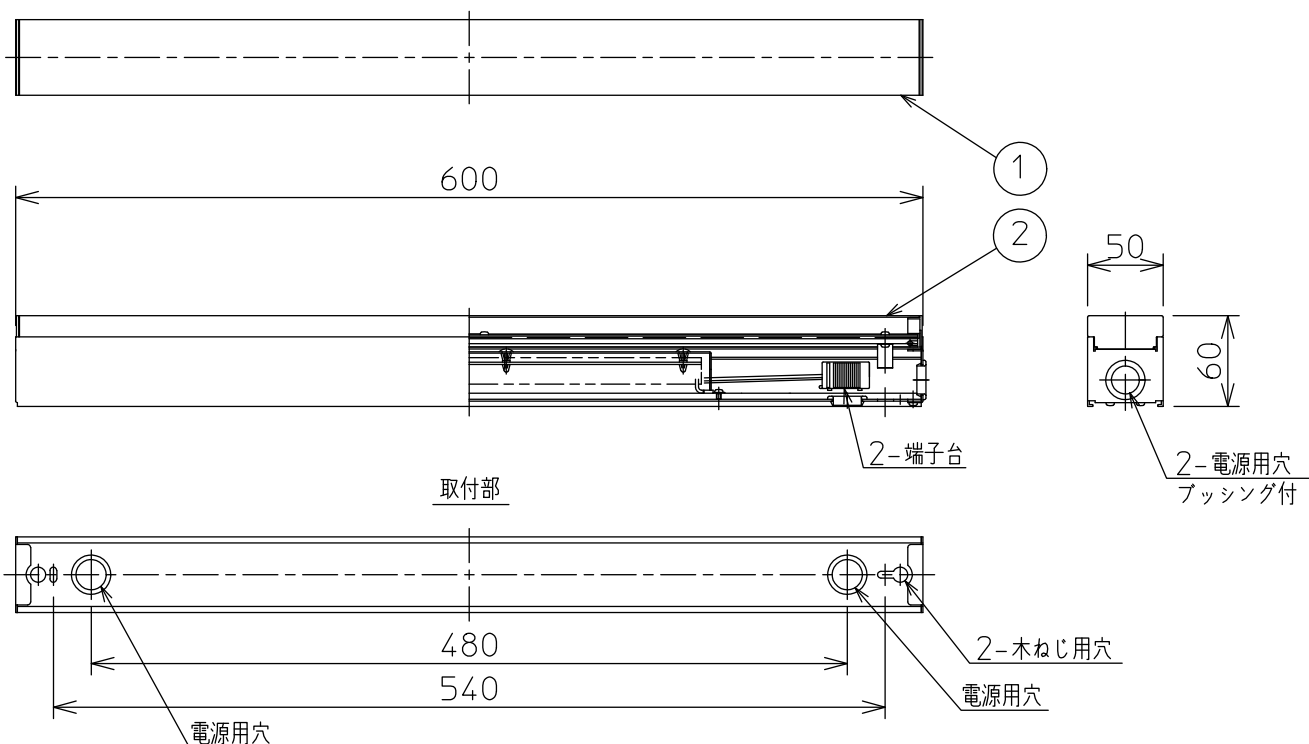

最少施工寸法

**⚠ 安全に関するご注意**

- この器具は 一般通常環境の屋内天井直付壁取付床直付兼用です。一般通常環境以外の所、屋外、浴室、湿気の多い所、水気のかかる所では使用しないでください。
- 電源電圧は定格電圧±6%内でご使用ください。感電・火災の原因になります。
- この器具は木ねじ取付専用器具です。必ず木ねじ(2本)で補強材のある位置に取付けてください。落下の原因になります。

定格光束	2060Lm
LED照明器具の固有エネルギー消費効率	103.3Lm/W
LEDモジュール寿命	40000時間

				機能	一般用	特記事項 単体・連結時末端用 調光可能(1%~100%) LED専用調光器別売 (DP-37154E) 最大連結は11台までです。
7				取付場所	屋内 天井付・壁付・床付兼用	
6				電源接続	端子台	
5				消費電力	19.9W 定格電圧 100V	
4				電気容量	20VA	
3				LED付	LED 19.9W 演色性Ra83 昼白色(5000K)	
2	カバー	アクリル	乳白(マット)	交換不可		スイッチ無し
1	本体	アルミ型材	白アルマイト			
No.	部品名	材質	備考	器具重量	約 1.6 kg	松原 森 ②