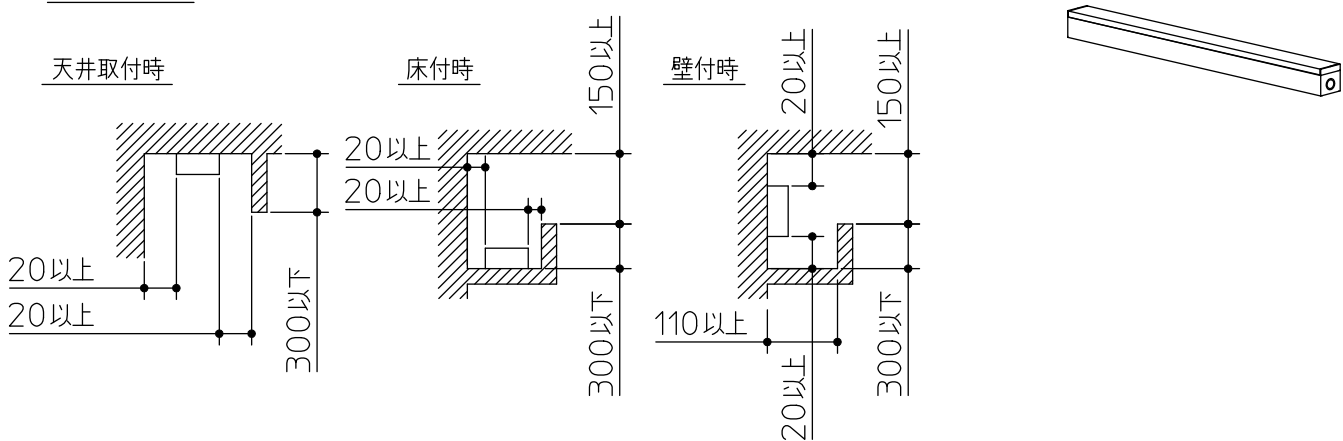

最少施工寸法

**⚠ 安全に関するご注意**

- この器具は 一般通常環境の屋内天井直付壁取付床直付兼用です。一般通常環境以外の所、屋外、浴室、湿気の多い所、水気のかかる所では使用しないでください。
- 電源電圧は定格電圧±6%内でご使用ください。感電・火災の原因になります。
- この器具は木ねじ取付専用器具です。必ず木ねじ(2本)で補強材のある位置に取付けてください。落下の原因になります。

定格光束	2060Lm
LED照明器具の固有エネルギー消費効率	103.3Lm/W
LEDモジュール寿命	40000時間

				機能	一般用	特記事項 単体・連結時末端用 調光可能(1%~100%) LED専用調光器別売 (DP-37154E) 最大連結は11台までです。
7				取付場所	屋内 天井付・壁付・床付兼用	
6				電源接続	端子台	
5				消費電力	19.9W 定格電圧 100V	
4				電気容量	20VA	
3				LED付	LED 19.9W 演色性Ra83 昼白色(5000K)	
2	カバー	アクリル	乳白(マット)	交換不可		スイッチ無し
1	本体	アルミ型材	白アルマイト			
No.	部品名	材質	備考	器具重量	約 1.6 kg	松原 森 ②