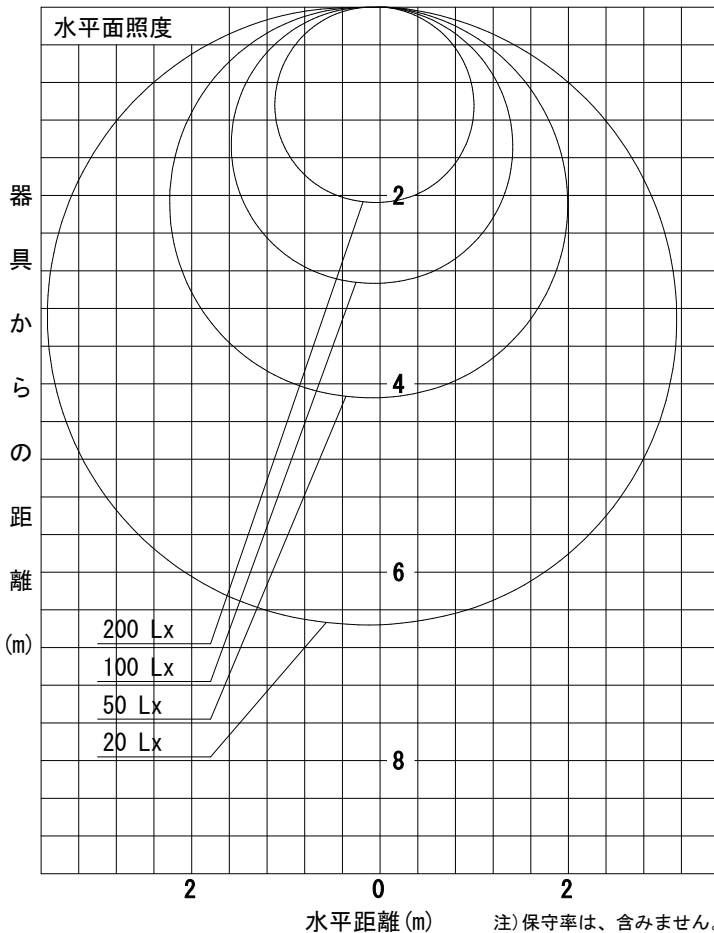

姿図

品番	DBL-5502WBG
光源	LED 24.9W 5000K
定格光束	3540 lm
1/2照度角	A-A' 70° B-B' 64°
ビーム角	A-A' 136° B-B' 106°

器具効率	100.0 %
上方光束	15.5 %
下方光束	84.5 %
器具間隔 最大限 (取付高さH)	A 1.40 H
	B 1.24 H
保守率	良 0.69
	中 0.67
	否 0.63

反射率 (%)	天井			壁			50			30			0		
	80	70	50	50	30	10	50	30	10	50	30	10	50	30	10
	20	20	20	20	20	20	20	20	20	20	20	20	20	20	20
室指数	照 明 率 (× 0.01)														
0.6	42	34	28	41	33	27	38	31	26	36	30	25	22		
0.8	51	43	36	50	41	35	47	39	34	43	37	33	29		
1	59	50	44	57	49	43	53	46	41	50	44	39	35		
1.25	67	58	51	64	56	50	60	53	48	56	50	45	40		
1.5	72	64	57	70	62	56	65	58	53	60	55	51	45		
2	81	73	67	78	71	65	72	67	62	67	62	58	52		
2.5	87	80	74	83	77	72	77	72	68	72	68	64	57		
3	91	84	79	87	82	77	81	76	72	75	71	68	61		
4	96	91	86	92	88	83	85	82	78	79	76	73	66		
5	99	95	91	95	91	88	88	85	82	82	79	77	69		

A-A'

B-B'

注) 保守率は、含みません。