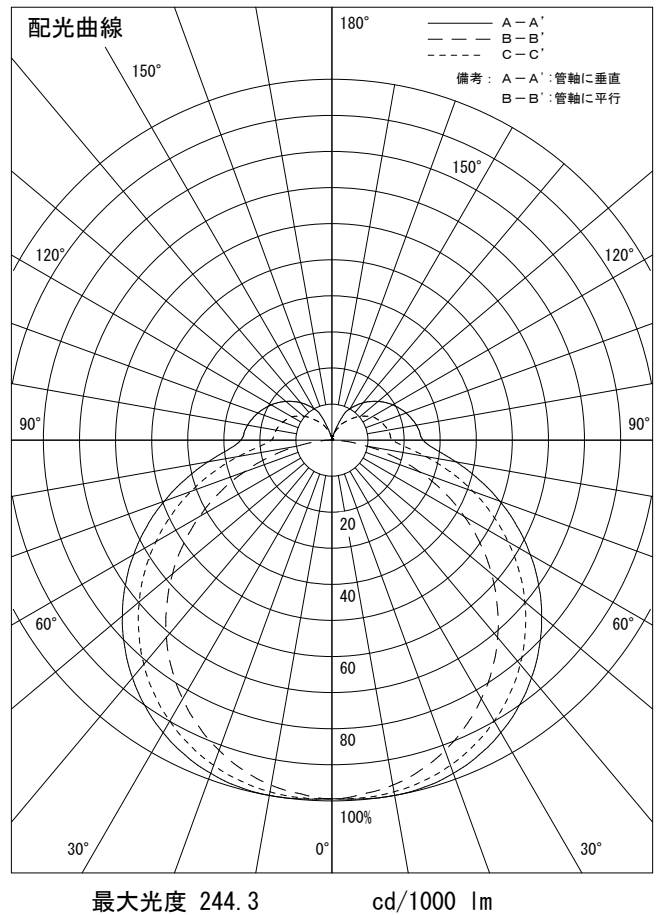

姿図

品番	DBL-5502WBG
光源	LED 24.9W 5000K
定格光束	3540 lm
1/2照度角	A-A' 70° B-B' 64°
ビーム角	A-A' 136° B-B' 106°

器具効率	100.0 %
上方光束	15.5 %
下方光束	84.5 %
器具間隔 最大限 (取付高さH)	A 1.40 H
	B 1.24 H
保守率	良 0.69
	中 0.67
	否 0.63

反射率 (%)	天井			壁			50			30			0		
	80	70	50	50	30	10	50	30	10	50	30	10	50	30	10
	20	20	20	20	20	20	20	20	20	20	20	20	20	20	20
室指数	照 明 率 (× 0.01)														
0.6	42	34	28	41	33	27	38	31	26	36	30	25	22		
0.8	51	43	36	50	41	35	47	39	34	43	37	33	29		
1	59	50	44	57	49	43	53	46	41	50	44	39	35		
1.25	67	58	51	64	56	50	60	53	48	56	50	45	40		
1.5	72	64	57	70	62	56	65	58	53	60	55	51	45		
2	81	73	67	78	71	65	72	67	62	67	62	58	52		
2.5	87	80	74	83	77	72	77	72	68	72	68	64	57		
3	91	84	79	87	82	77	81	76	72	75	71	68	61		
4	96	91	86	92	88	83	85	82	78	79	76	73	66		
5	99	95	91	95	91	88	88	85	82	82	79	77	69		

A-A'

B-B'

注) 保守率は、含みません。