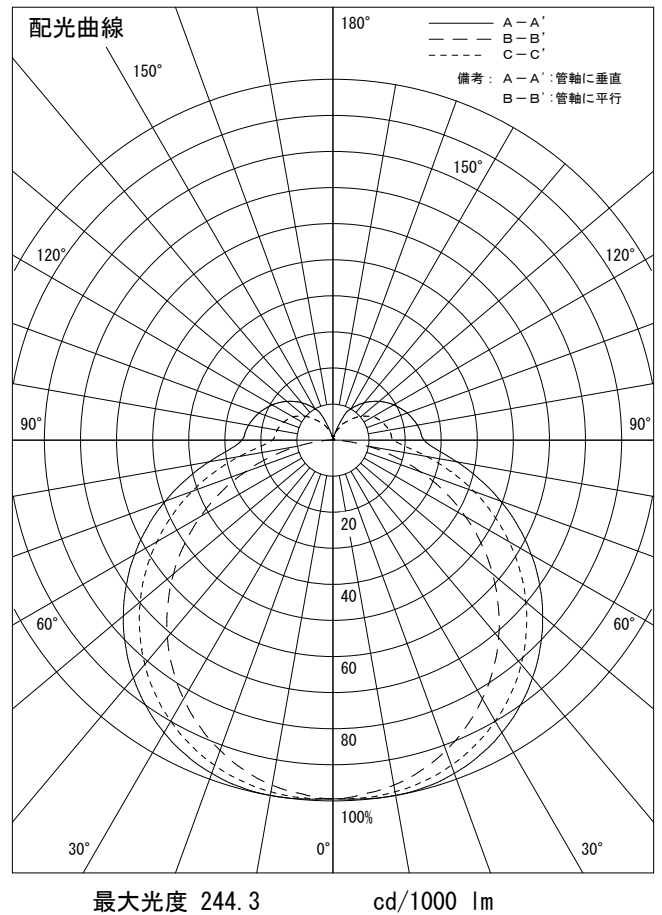

姿図

品番	DBL-5502LBG
光源	LED 24.9W 2700K
定格光束	3210 lm
1/2照度角	A-A' 70° B-B' 64°
ビーム角	A-A' 136° B-B' 106°

器具効率	100.0 %
上方光束	15.5 %
下方光束	84.5 %
器具間隔 最大限 (取付高さH)	A 1.40 H
	B 1.24 H
保守率	良 0.69
	中 0.67
	否 0.63

反射率 (%)	天井			壁			50			30			0		
	80	70	50	30	10	50	30	10	50	30	10	50	30	10	0
室指数	照明率 (×0.01)														
0.6	42	34	28	41	33	27	38	31	26	36	30	25	22		
0.8	51	43	36	50	41	35	47	39	34	43	37	33	29		
1	59	50	44	57	49	43	53	46	41	50	44	39	35		
1.25	67	58	51	64	56	50	60	53	48	56	50	45	40		
1.5	72	64	57	70	62	56	65	58	53	60	55	51	45		
2	81	73	67	78	71	65	72	67	62	67	62	58	52		
2.5	87	80	74	83	77	72	77	72	68	72	68	64	57		
3	91	84	79	87	82	77	81	76	72	75	71	68	61		
4	96	91	86	92	88	83	85	82	78	79	76	73	66		
5	99	95	91	95	91	88	88	85	82	82	79	77	69		

A-A'

B-B'

注)保守率は、含みません。