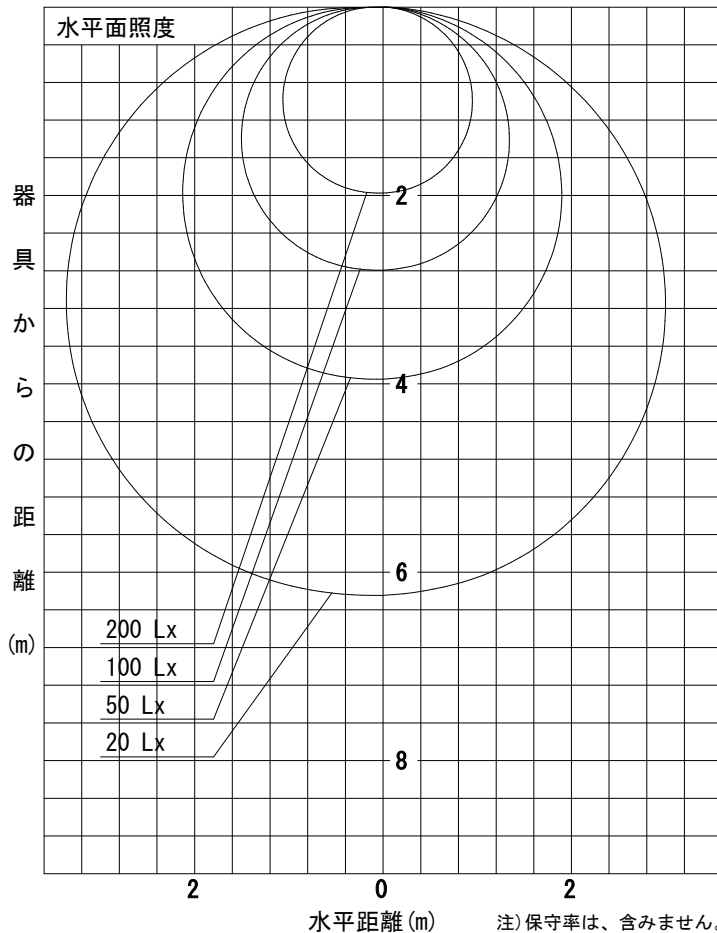

姿図

品番	DBL-5502LBG
光源	LED 24.9W 2700K
定格光束	3210 lm
1/2照度角	A-A' 70° B-B' 64°
ビーム角	A-A' 136° B-B' 106°

器具効率	100.0 %
上方光束	15.5 %
下方光束	84.5 %
器具間隔 最大限 (取付高さH)	A 1.40 H
	B 1.24 H
保守率	良 0.69
	中 0.67
	否 0.63

反射率 (%)	天井			壁			50			30			0		
	80	70	50	30	10	50	30	10	50	30	10	50	30	10	0
室指数	照明率 (×0.01)														
0.6	42	34	28	41	33	27	38	31	26	36	30	25	22		
0.8	51	43	36	50	41	35	47	39	34	43	37	33	29		
1	59	50	44	57	49	43	53	46	41	50	44	39	35		
1.25	67	58	51	64	56	50	60	53	48	56	50	45	40		
1.5	72	64	57	70	62	56	65	58	53	60	55	51	45		
2	81	73	67	78	71	65	72	67	62	67	62	58	52		
2.5	87	80	74	83	77	72	77	72	68	72	68	64	57		
3	91	84	79	87	82	77	81	76	72	75	71	68	61		
4	96	91	86	92	88	83	85	82	78	79	76	73	66		
5	99	95	91	95	91	88	88	85	82	82	79	77	69		

A-A'

B-B'

注)保守率は、含みません。